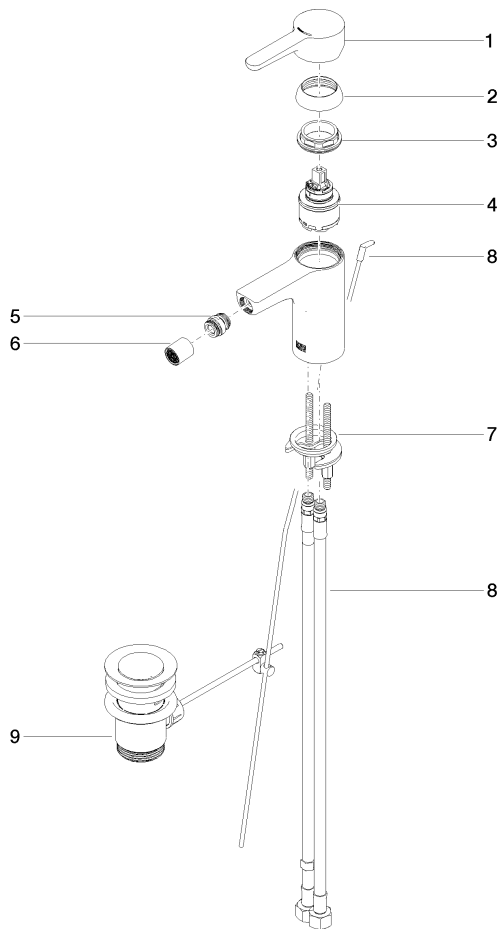

## DORNBACHT YAMOU Mitigeur monocommande de bidet avec garniture d'écoulement - Soft Black

---

33 600 831

- saillie 118 mm
- rotule 15° pivotante (dans tous les sens)
- jet circulaire enrichi en air
- hauteur de robinetterie 126 mm
- hauteur jusqu'au mousseur 90 mm
- diamètre de percement 35 mm
- 2x flexible de pression M 8 x 1 vissé, étanchéité contrôlée
- débit maxi. 6,8 l/min

Soft Black

33 600 831-69

Chrome

33 600 831-00

---

**DORNBRAUCHT YAMOU Mitigeur monocommande de bidet avec garniture d'écoulement - Soft Black**

33 600 831

Les pièces pour les autres finitions peuvent être trouvées ici : [Chrome](#)

**Liste des pièces de rechange**

N°	Article Numéro	Désignation	Fréquence de montage	Délai de livraison
1	90 20 83 002 00-69	poignée	1	2
2	90 21 02 400 00-69	hotte	1	2
3	90 23 10 140 00 90	écrou	1	2
4	90 15 05 502 00 90	cartouche	1	2
5	90 21 40 008 00-69	joint	1	2
6	90 23 01 178 00-69	mousseur	1	-
La pièce de rechange ne peut plus être commandée, veuillez commander l'article de remplacement				
7	90 30 11 504 00 90	set de fixation	1	2
8	90 30 04 110 02 90	flexible	1	2
9	90 11 01 200 00-69	garniture d'écoulement	1	2