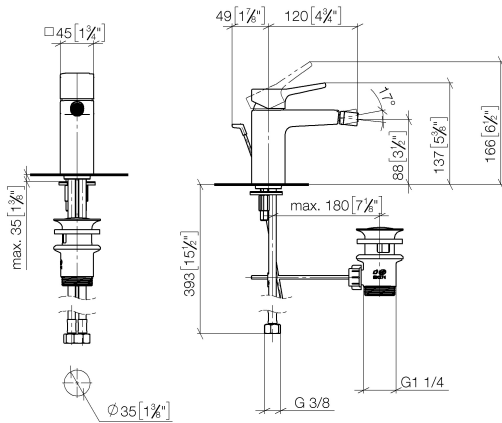

DORNBACHT YARRE Mitigeur monocommande de bidet avec garniture d'écoulement - Chrome

33 600 832

- saillie 124 mm
- rotule 15° pivotante (dans tous les sens)
- jet circulaire enrichi en air
- hauteur de robinetterie 126 mm
- hauteur jusqu'au mousseur 90 mm
- diamètre de percement 35 mm
- 2x flexible de pression M 8 x 1 vissé, étanchéité contrôlée
- débit maxi. 6,8 l/min

Chrome

33 600 832-00

Soft Black

33 600 832-69

DORNBRAUCH YARRE Mitigeur monocommande de bidet avec garniture d'écoulement - Chrome

33 600 832
mm [inches]

Diagramme de débit

Certificats

AbP_10166. ACS_23 ACC NY WRAS_240104003.
491.

DORNBRACTH YARRE Mitigeur monocommande de bidet avec garniture d'écoulement - Chrome

33 600 832

Les pièces pour les autres finitions peuvent être trouvées ici : Soft Black

Liste des pièces de rechange

N°	Article Numéro	Désignation	Fréquence de montage	Délai de livraison
1	90 20 83 004 00-00	poignée	1	2
2	90 21 02 400 00-00	hotte	1	2
3	90 23 10 140 00 90	écrou	1	2
4	90 15 05 502 00 90	cartouche	1	2
5	90 21 40 008 00-00	joint	1	2
6	90 23 01 178 00-00	mousseur	1	-
La pièce de rechange ne peut plus être commandée, veuillez commander l'article de remplacement				
7	90 30 11 504 00 90	set de fixation	1	2
8	90 30 04 110 02 90	flexible	1	2
9	90 11 01 200 00-00	garniture d'écoulement	1	2