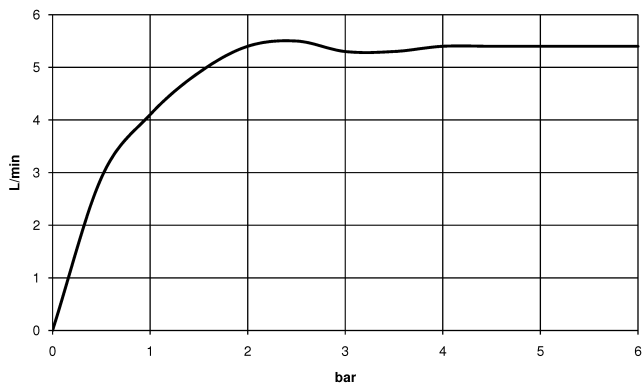

DORNBACHT YARRE Mitigeur monocommande de bidet avec garniture d'écoulement - Chrome

33 600 832

- saillie 124 mm
- rotule 15° pivotante (dans tous les sens)
- jet circulaire enrichi en air
- hauteur de robinetterie 126 mm
- hauteur jusqu'au mousseur 90 mm
- diamètre de percement 35 mm
- 2x flexible de pression M 8 x 1 vissé, étanchéité contrôlée
- débit maxi. 6,8 l/min

Chrome

33 600 832-00

Soft Black

33 600 832-69

DORNBRAUCH YARRE Mitigeur monocommande de bidet avec garniture d'écoulement - Chrome

33 600 832
mm [inches]

Diagramme de débit

Certificats