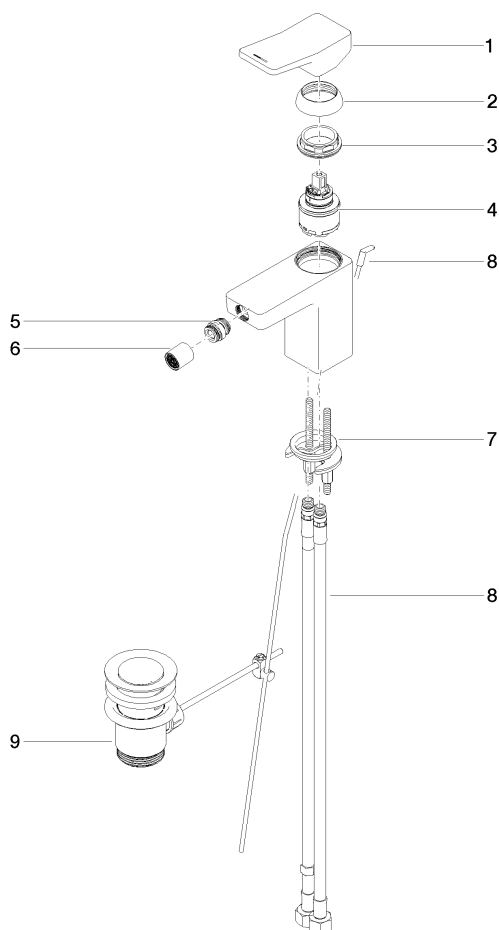

DORNBACHT YARRE Mitigeur monocommande de bidet avec garniture d'écoulement - Chrome

33 600 832

- saillie 124 mm
- rotule 15° pivotante (dans tous les sens)
- jet circulaire enrichi en air
- hauteur de robinetterie 126 mm
- hauteur jusqu'au mousseur 90 mm
- diamètre de percement 35 mm
- 2x flexible de pression M 8 x 1 vissé, étanchéité contrôlée
- débit maxi. 6,8 l/min

Chrome

33 600 832-00

Soft Black

33 600 832-69

DORNBRAUCH YARRE Mitigeur monocommande de bidet avec garniture d'écoulement - Chrome

33 600 832
mm [inches]

Diagramme de débit

Certificats

AbP_10166. ACS_23 ACC NY WRAS_240104003.
491.

DORNBRACTH YARRE Mitigeur monocommande de bidet avec garniture d'écoulement - Chrome

33 600 832

Les pièces pour les autres finitions peuvent être trouvées ici : Soft Black

Liste des pièces de rechange

N°	Article Numéro	Désignation	Fréquence de montage	Délai de livraison
1	90 20 83 004 00-00	poignée	1	2
2	90 21 02 400 00-00	hotte	1	2
3	90 23 10 140 00 90	écrou	1	2
4	90 15 05 502 00 90	cartouche	1	2
5	90 21 40 008 00-00	joint	1	2
6	90 23 01 178 00-00	mousseur	1	-
La pièce de rechange ne peut plus être commandée, veuillez commander l'article de remplacement				
7	90 30 11 504 00 90	set de fixation	1	2
8	90 30 04 110 02 90	flexible	1	2
9	90 11 01 200 00-00	garniture d'écoulement	1	2