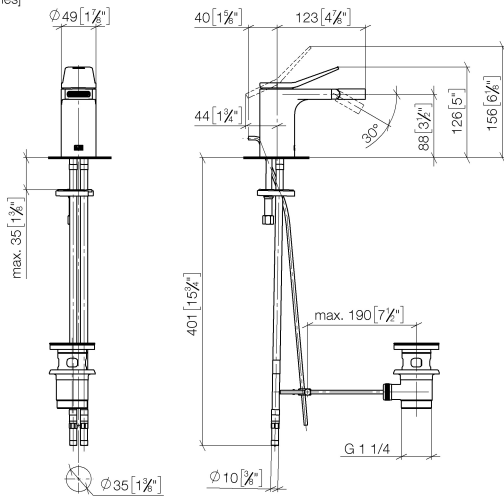

**LISSÉ Mitigeur monocommande de bidet avec garniture d'écoulement -
Chrome**

LISSÉ

33 600 845

- saillie 123 mm
- rotule 30° pivotante
- jet rectangulaire enrichi en air
- hauteur de robinetterie 127 mm
- hauteur jusqu'au mousseur 83 mm
- diamètre de percement 35 mm
- 2x flexible de pression M 8 x 1 vissé, étanchéité contrôlée
- débit maxi. 6 l/min

	Chrome	33 600 845-00
	Platine brossé	33 600 845-06
	Dark Chrome	33 600 845-19
	Chrome brossé	33 600 845-93
	Dark Platinum brossé	33 600 845-99

33 600 845
mm [inches]

Diagramme de débit

Certificats

LGA_29009.

WRAS_1804055.

WRAS_240202012.

33 600 845

Liste des pièces de rechange

N°	Article Numéro	Désignation	Fréquence de montage	Délai de livraison
1	90 20 84 020 00-00	poignée	1	10
2	09 28 30 034 90	hotte	1	2
3	90 31 11 063 00 90	tige	2	2
4	09 29 06 117-07	rallonge	1	30
5	09 23 10 123 90	écrou	1	2
6	09 14 10 038 90	joint	1	2
7	90 15 05 042 00 90	cartouche	1	2
8	09 31 09 120-00	tige	1	10
9	09 30 30 157 90	vis	2	2
10	90 24 02 083 00-00	joint	1	10
11	09 23 01 123-00	douille	1	10
12	09 31 11 064 90	tige	1	2
13	90 29 03 045 00 90	mousseur	1	2
14	04 30 11 038 75 90	set de fixation	1	2
15	04 30 04 018 00 90	flexible	2	60
16	09 31 11 011 90	tige	1	2
17	90 11 01 001 00-00	garniture d'écoulement	1	10