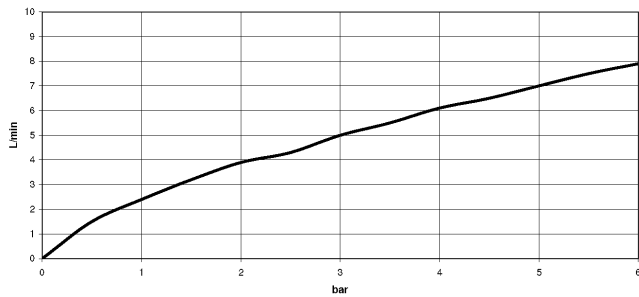

**LISSÉ Mitigeur monocommande de bidet avec garniture d'écoulement -
Chrome**

LISSÉ

33 600 845

- saillie 123 mm
- rotule 30° pivotante
- jet rectangulaire enrichi en air
- hauteur de robinetterie 127 mm
- hauteur jusqu'au mousseur 83 mm
- diamètre de percement 35 mm
- 2x flexible de pression M 8 x 1 vissé, étanchéité contrôlée
- débit maxi. 6 l/min

	Chrome	33 600 845-00
	Platine brossé	33 600 845-06
	Dark Chrome	33 600 845-19
	Chrome brossé	33 600 845-93
	Dark Platinum brossé	33 600 845-99

33 600 845
mm [inches]

Diagramme de débit

Certificats

LGA_29009.