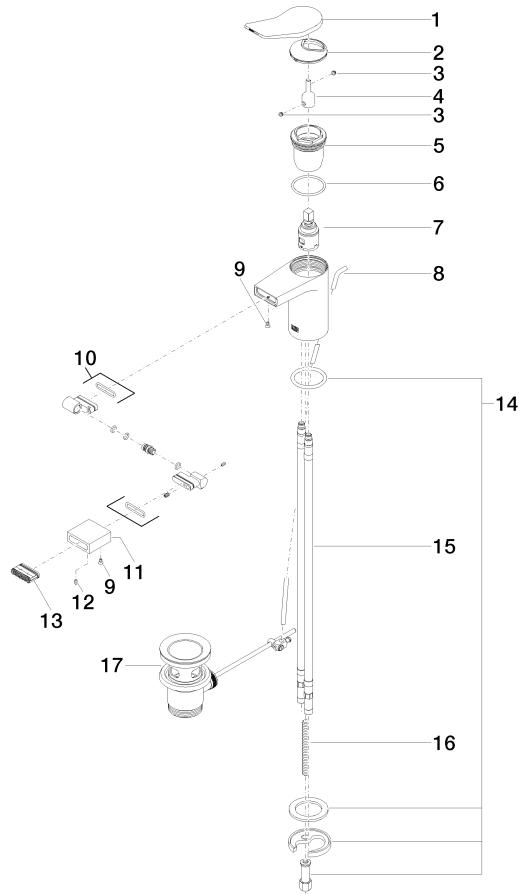

**LISSÉ Mitigeur monocommande de bidet avec garniture d'écoulement -
Chrome**

LISSÉ

33 600 845

- saillie 123 mm
- rotule 30° pivotante
- jet rectangulaire enrichi en air
- hauteur de robinetterie 127 mm
- hauteur jusqu'au mousseur 83 mm
- diamètre de percement 35 mm
- 2x flexible de pression M 8 x 1 vissé, étanchéité contrôlée
- débit maxi. 6 l/min

	Chrome	33 600 845-00
	Platine brossé	33 600 845-06
	Dark Chrome	33 600 845-19
	Chrome brossé	33 600 845-93
	Dark Platinum brossé	33 600 845-99

33 600 845
mm [inches]

Diagramme de débit

Certificats

LGA_29009.

WRAS_1804055.

WRAS_240202012.

33 600 845

Liste des pièces de rechange

N°	Article Numéro	Désignation	Fréquence de montage	Délai de livraison
1	90 20 84 020 00-00	poignée	1	10
2	09 28 30 034 90	hotte	1	2
3	90 31 11 063 00 90	tige	2	2
4	09 29 06 117-07	rallonge	1	30
5	09 23 10 123 90	écrou	1	2
6	09 14 10 038 90	joint	1	2
7	90 15 05 042 00 90	cartouche	1	2
8	09 31 09 120-00	tige	1	10
9	09 30 30 157 90	vis	2	2
10	90 24 02 083 00-00	joint	1	10
11	09 23 01 123-00	douille	1	10
12	09 31 11 064 90	tige	1	2
13	90 29 03 045 00 90	mousseur	1	2
14	04 30 11 038 75 90	set de fixation	1	2
15	04 30 04 018 00 90	flexible	2	60
16	09 31 11 011 90	tige	1	2
17	90 11 01 001 00-00	garniture d'écoulement	1	10