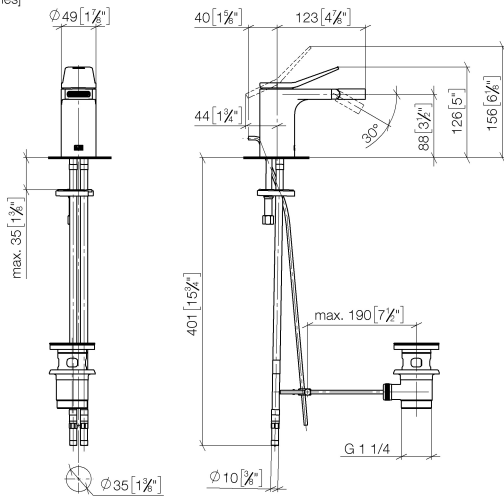

**LISSÉ Mitigeur monocommande de bidet avec garniture d'écoulement - Platine  
brossé**

LISSÉ

33 600 845

- saillie 123 mm
- rotule 30° pivotante
- jet rectangulaire enrichi en air
- hauteur de robinetterie 127 mm
- hauteur jusqu'au mousseur 83 mm
- diamètre de percement 35 mm
- 2x flexible de pression M 8 x 1 vissé, étanchéité contrôlée
- débit maxi. 6 l/min

	Platine brossé	33 600 845-06
	Chrome	33 600 845-00
	Dark Chrome	33 600 845-19
	Chrome brossé	33 600 845-93
	Dark Platinum brossé	33 600 845-99

33 600 845  
mm [inches]

**Diagramme de débit**

**Certificats**

LGA\_29009.      WRAS\_1804055.      WRAS\_240202012.

33 600 845

Les pièces pour les  
autres finitions  
peuvent être  
trouvées ici : Chrome

**Liste des pièces de rechange**

N°	Article Numéro	Désignation	Fréquence de montage	Délai de livraison
1	90 20 84 020 00-06	poignée	1	10
2	09 28 30 034 90	hotte	1	2
3	90 31 11 063 00 90	tige	2	2
4	09 29 06 117-07	rallonge	1	30
5	09 23 10 123 90	écrou	1	2
6	09 14 10 038 90	joint	1	2
7	90 15 05 042 00 90	cartouche	1	2
8	09 31 09 120-06	tige	1	10
9	09 30 30 157 90	vis	2	2
10	90 24 02 083 00-06	joint	1	10
11	09 23 01 123-06	douille	1	10
12	09 31 11 064 90	tige	1	2
13	90 29 03 045 00 90	mousseur	1	2
14	04 30 11 038 75 90	set de fixation	1	2
15	04 30 04 018 00 90	flexible	2	60
16	09 31 11 011 90	tige	1	2
17	90 11 01 001 00-06	garniture d'écoulement	1	10