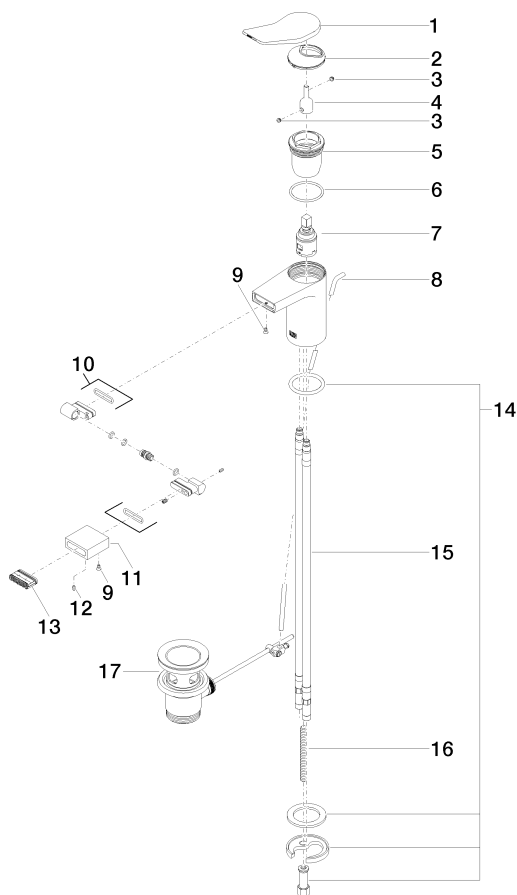

**LISSÉ Mitigeur monocommande de bidet avec garniture d'écoulement - Platine  
brossé**

LISSÉ

33 600 845

- saillie 123 mm
- rotule 30° pivotante
- jet rectangulaire enrichi en air
- hauteur de robinetterie 127 mm
- hauteur jusqu'au mousseur 83 mm
- diamètre de percement 35 mm
- 2x flexible de pression M 8 x 1 vissé, étanchéité contrôlée
- débit maxi. 6 l/min

	Platine brossé	33 600 845-06
	Chrome	33 600 845-00
	Dark Chrome	33 600 845-19
	Chrome brossé	33 600 845-93
	Dark Platinum brossé	33 600 845-99

33 600 845  
mm [inches]

**Diagramme de débit**

**Certificats**

LGA\_29009.      WRAS\_1804055.      WRAS\_240202012.

33 600 845

Les pièces pour les  
autres finitions  
peuvent être  
trouvées ici : Chrome

**Liste des pièces de rechange**

N°	Article Numéro	Désignation	Fréquence de montage	Délai de livraison
1	90 20 84 020 00-06	poignée	1	10
2	09 28 30 034 90	hotte	1	2
3	90 31 11 063 00 90	tige	2	2
4	09 29 06 117-07	rallonge	1	30
5	09 23 10 123 90	écrou	1	2
6	09 14 10 038 90	joint	1	2
7	90 15 05 042 00 90	cartouche	1	2
8	09 31 09 120-06	tige	1	10
9	09 30 30 157 90	vis	2	2
10	90 24 02 083 00-06	joint	1	10
11	09 23 01 123-06	douille	1	10
12	09 31 11 064 90	tige	1	2
13	90 29 03 045 00 90	mousseur	1	2
14	04 30 11 038 75 90	set de fixation	1	2
15	04 30 04 018 00 90	flexible	2	60
16	09 31 11 011 90	tige	1	2
17	90 11 01 001 00-06	garniture d'écoulement	1	10