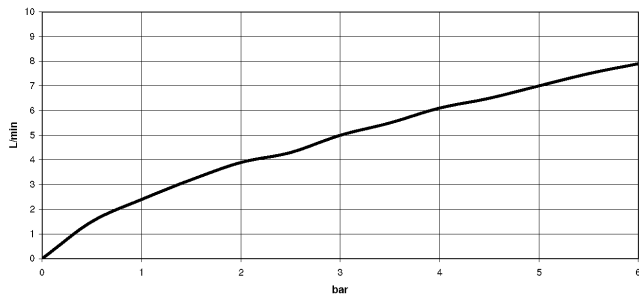

**LISSÉ Mitigeur monocommande de bidet avec garniture d'écoulement - Platine  
brossé**

LISSÉ

33 600 845

- saillie 123 mm
- rotule 30° pivotante
- jet rectangulaire enrichi en air
- hauteur de robinetterie 127 mm
- hauteur jusqu'au mousseur 83 mm
- diamètre de percement 35 mm
- 2x flexible de pression M 8 x 1 vissé, étanchéité contrôlée
- débit maxi. 6 l/min

	Platine brossé	33 600 845-06
	Chrome	33 600 845-00
	Dark Chrome	33 600 845-19
	Chrome brossé	33 600 845-93
	Dark Platinum brossé	33 600 845-99

33 600 845  
mm [inches]

**Diagramme de débit**

**Certificats**