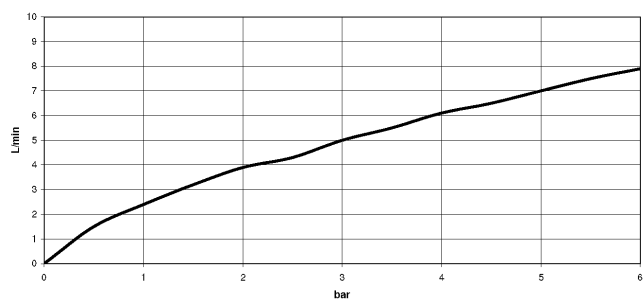

**LISSÉ Mitigeur monocommande de bidet avec garniture d'écoulement -
Chrome brossé**

LISSÉ

33 600 845

- saillie 123 mm
- rotule 30° pivotante
- jet rectangulaire enrichi en air
- hauteur de robinetterie 127 mm
- hauteur jusqu'au mousseur 83 mm
- diamètre de percement 35 mm
- 2x flexible de pression M 8 x 1 vissé, étanchéité contrôlée
- débit maxi. 6 l/min

	Chrome brossé	33 600 845-93
	Chrome	33 600 845-00
	Platine brossé	33 600 845-06
	Dark Chrome	33 600 845-19
	Dark Platinum brossé	33 600 845-99

33 600 845
mm [inches]

Diagramme de débit

Certificats

LGA_29009.