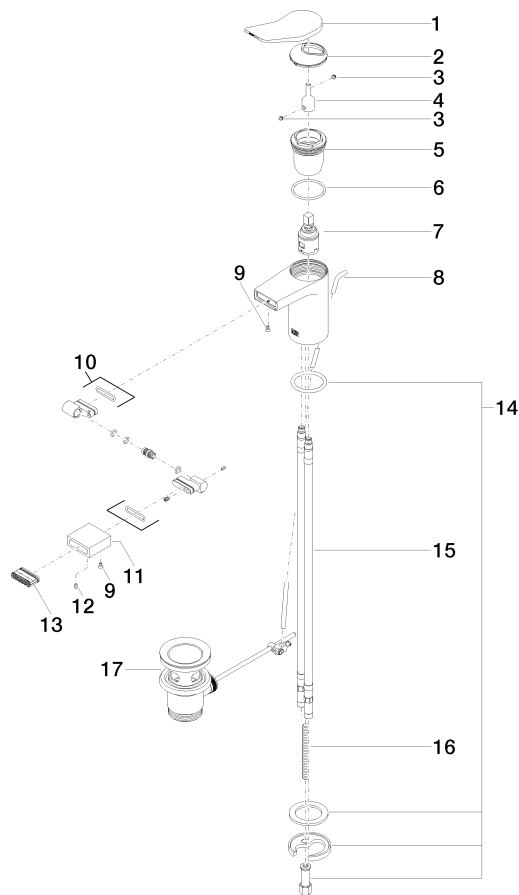

**LISSÉ Mitigeur monocommande de bidet avec garniture d'écoulement -
Chrome brossé**

LISSÉ

33 600 845

- saillie 123 mm
- rotule 30° pivotante
- jet rectangulaire enrichi en air
- hauteur de robinetterie 127 mm
- hauteur jusqu'au mousseur 83 mm
- diamètre de percement 35 mm
- 2x flexible de pression M 8 x 1 vissé, étanchéité contrôlée
- débit maxi. 6 l/min

	Chrome brossé	33 600 845-93
	Chrome	33 600 845-00
	Platine brossé	33 600 845-06
	Dark Chrome	33 600 845-19
	Dark Platinum brossé	33 600 845-99

33 600 845
mm [inches]

Diagramme de débit

Certificats

LGA_29009.

WRAS_1804055.

WRAS_240202012.

33 600 845

Les pièces pour les
autres finitions
peuvent être
trouvées ici : Chrome

Liste des pièces de rechange

N°	Article Numéro	Désignation	Fréquence de montage	Délai de livraison
1	90 20 84 020 00-93	poignée	1	20
2	09 28 30 034 90	hotte	1	2
3	90 31 11 063 00 90	tige	2	2
4	09 29 06 117-07	rallonge	1	30
5	09 23 10 123 90	écrou	1	2
6	09 14 10 038 90	joint	1	2
7	90 15 05 042 00 90	cartouche	1	2
8	09 31 09 120-93	tige	1	20
9	09 30 30 157 90	vis	2	2
10	90 24 02 083 00-93	joint	1	20
11	09 23 01 123-93	douille	1	20
12	09 31 11 064 90	tige	1	2
13	90 29 03 045 00 90	mousseur	1	2
14	04 30 11 038 75 90	set de fixation	1	2
15	04 30 04 018 00 90	flexible	2	60
16	09 31 11 011 90	tige	1	2
17	90 11 01 001 00-93	garniture d'écoulement	1	20