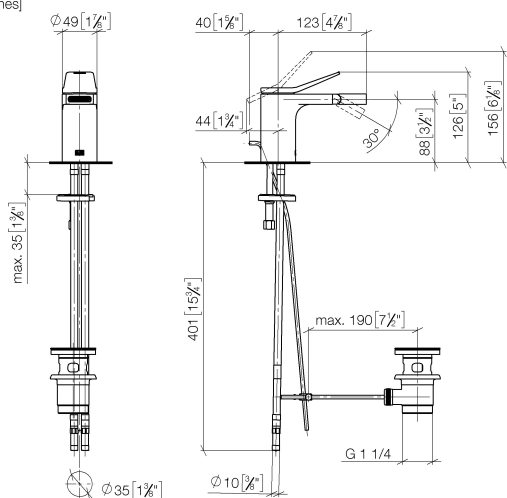

**LISSÉ Mitigeur monocommande de bidet avec garniture d'écoulement -
Chrome brossé**

LISSÉ

33 600 845

- saillie 123 mm
- rotule 30° pivotante
- jet rectangulaire enrichi en air
- hauteur de robinetterie 127 mm
- hauteur jusqu'au mousseur 83 mm
- diamètre de percement 35 mm
- 2x flexible de pression M 8 x 1 vissé, étanchéité contrôlée
- débit maxi. 6 l/min

	Chrome brossé	33 600 845-93
	Chrome	33 600 845-00
	Platine brossé	33 600 845-06
	Dark Chrome	33 600 845-19
	Dark Platinum brossé	33 600 845-99

33 600 845
mm [inches]

Diagramme de débit

Certificats

LGA_29009.

WRAS_1804055.

WRAS_240202012.

33 600 845

Les pièces pour les
autres finitions
peuvent être
trouvées ici : Chrome

Liste des pièces de rechange

N°	Article Numéro	Désignation	Fréquence de montage	Délai de livraison
1	90 20 84 020 00-93	poignée	1	20
2	09 28 30 034 90	hotte	1	2
3	90 31 11 063 00 90	tige	2	2
4	09 29 06 117-07	rallonge	1	30
5	09 23 10 123 90	écrou	1	2
6	09 14 10 038 90	joint	1	2
7	90 15 05 042 00 90	cartouche	1	2
8	09 31 09 120-93	tige	1	20
9	09 30 30 157 90	vis	2	2
10	90 24 02 083 00-93	joint	1	20
11	09 23 01 123-93	douille	1	20
12	09 31 11 064 90	tige	1	2
13	90 29 03 045 00 90	mousseur	1	2
14	04 30 11 038 75 90	set de fixation	1	2
15	04 30 04 018 00 90	flexible	2	60
16	09 31 11 011 90	tige	1	2
17	90 11 01 001 00-93	garniture d'écoulement	1	20