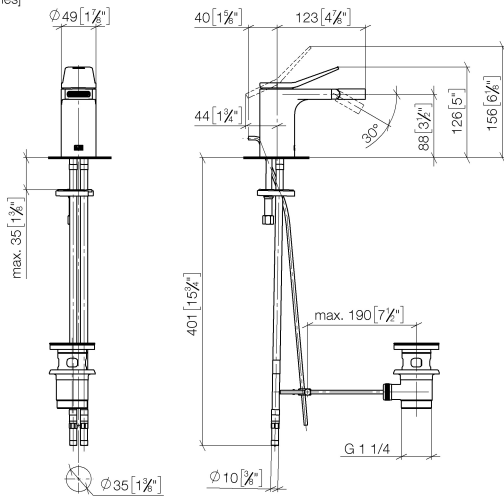

**LISSÉ Mitigeur monocommande de bidet avec garniture d'écoulement - Dark  
Platinum brossé**

LISSÉ

33 600 845

- saillie 123 mm
- rotule 30° pivotante
- jet rectangulaire enrichi en air
- hauteur de robinetterie 127 mm
- hauteur jusqu'au mousseur 83 mm
- diamètre de percement 35 mm
- 2x flexible de pression M 8 x 1 vissé, étanchéité contrôlée
- débit maxi. 6 l/min

	Dark Platinum brossé	33 600 845-99
	Chrome	33 600 845-00
	Platine brossé	33 600 845-06
	Dark Chrome	33 600 845-19
	Chrome brossé	33 600 845-93

**Accessoires requis**

**Flexible de pression 3/8" -** 04 30 04 102  
 •veuillez commander deux flexibles 00 90  
 de pression séparément  
 (uniquement pour les États-Unis)

33 600 845  
mm [inches]

**Diagramme de débit**

**Certificats**

LGA\_29009.

WRAS\_240202012.

33 600 845