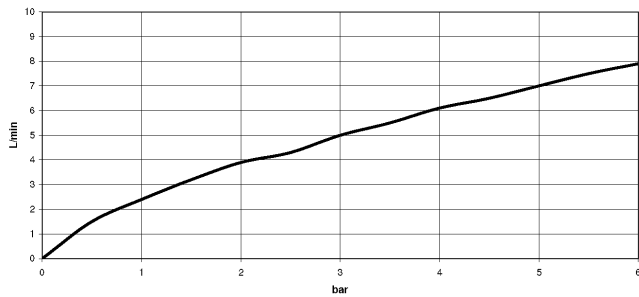

**LISSÉ Mitigeur monocommande de bidet avec garniture d'écoulement - Dark  
Platinum brossé**

LISSÉ

33 600 845

- saillie 123 mm
- rotule 30° pivotante
- jet rectangulaire enrichi en air
- hauteur de robinetterie 127 mm
- hauteur jusqu'au mousseur 83 mm
- diamètre de percement 35 mm
- 2x flexible de pression M 8 x 1 vissé, étanchéité contrôlée
- débit maxi. 6 l/min

33 600 845  
mm [inches]

**Diagramme de débit**

**Certificats**

LGA\_29009.

WRAS\_240202012.

33 600 845