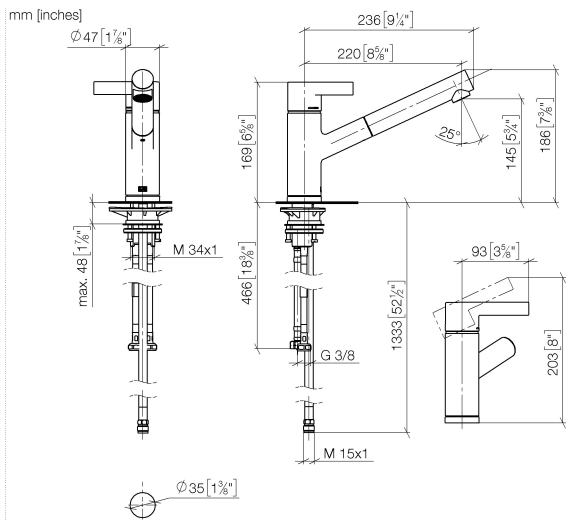

33 840 760

Diagramme de débit

Certificats

GDV_0400282.

LGA_19871.

Belgaqua_22_277_2
7_3.