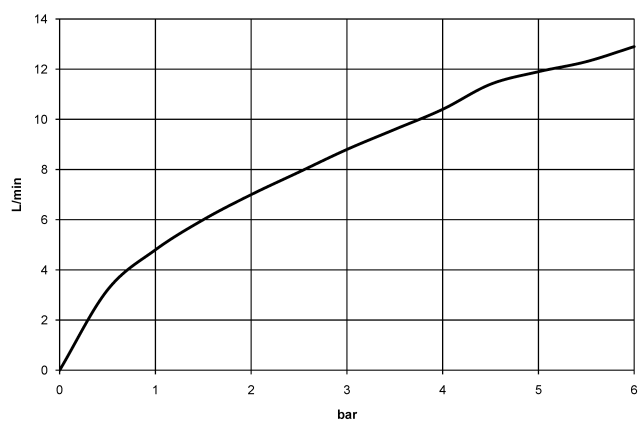

Diagramme de débit

Certificats

ETA_20612.

GDV_0400282.

LGA_19871.

Belgaqua_22_277_2
7_3.