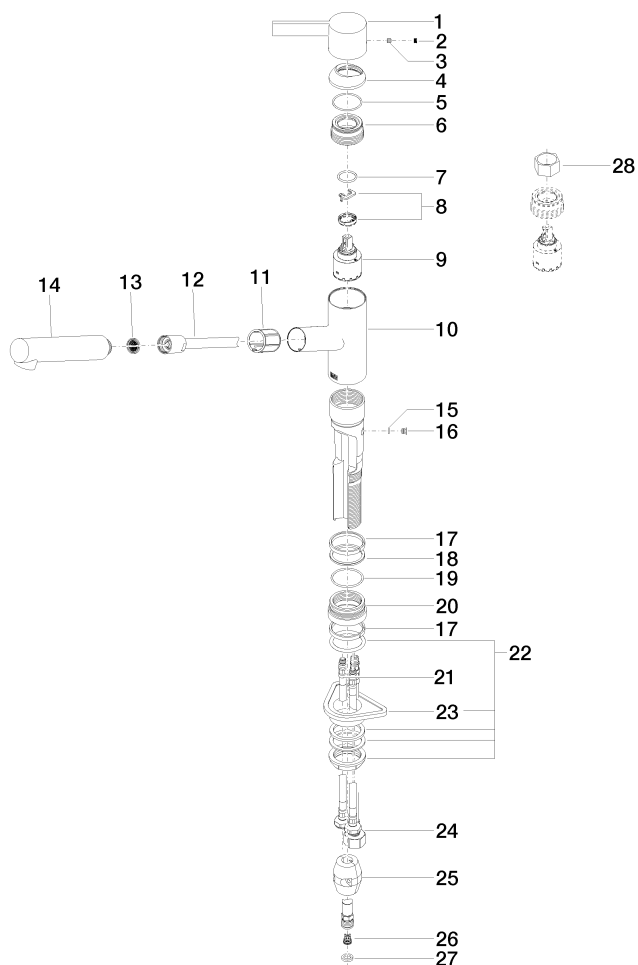

33 840 760

- saillie 220 mm
- bec pivotant 130°
- jet enrichi en air
- hauteur de robinetterie 167 mm
- hauteur jusqu'au mousseur 145 mm
- diamètre de percement 35 mm
- flexible de douchette tressé 1500 mm
- débit d'eau maxi. 8 l/min avec une pression d'écoulement de 3 bars
- sans plomb
- Ce produit contribue au respect des exigences des systèmes d'évaluation des bâtiments écologiques, par exemple LEED®, BREEAM®, DGNB

**Accessoires recommandés**

**Commande de vidage individuelle manuelle** 10 712 970-28  
**Commande manuelle - Laiton brossé (Or 23cts)**

**Accessoires recommandés**

**Distributeur sans rosace - Laiton brossé (Or 23cts)** 82 424 970-28

33 840 760

**Diagramme de débit**

**Certificats**

ETA\_20612.

GDV\_0400282.

LGA\_19871.

Belgaqua\_22\_277\_2  
7\_3.

33 840 760

Les pièces pour les autres finitions peuvent être trouvées ici : [Chrome](#)

33 840 760

**Liste des pièces de rechange**

<b>N°</b>	<b>Article Numéro</b>	<b>Désignation</b>	<b>Fréquence de montage</b>	<b>Délai de livraison</b>
1	09 20 76 001-28	poignée	1	20
2	90 31 20 109 00 90	bonde de fond	1	2
3	90 31 11 030 00 90	tige	1	2
4	09 28 30 012-28	hotte	1	20
5	09 14 10 102 90	joint	1	2
6	09 24 04 270 90	écrou	1	2
7	09 14 10 031 90	joint	1	2
8	90 28 10 148 00 90	accessoires	1	2
9	90 15 05 064 00 90	cartouche	1	2
10	09 19 76 001-28	douille	1	20
11	09 18 40 099 90	douille	1	2
12	90 30 02 062 00-28	flexible	1	20
13	09 23 01 039 90	tamis	1	2
14	04 12 11 106 00-28	douche	1	20
15	09 14 10 001 90	joint	1	2
16	09 30 30 113 20 90	vis	1	2
17	09 14 15 029 90	anneau	2	2
18	09 28 10 144 90	anneau	1	2
19	09 14 10 034 90	joint	1	2
20	09 27 76 001-28	rosace	1	20
21	04 30 04 100 00 90	flexible	2	2
22	04 23 10 044 02 90	set de fixation	1	2
23	09 18 40 090 90	douille	1	2
24	04 30 04 029 00 90	flexible	1	2
25	04 21 50 005 00 90	accessoires	1	2
26	09 23 01 131 90	anti-retour	1	2
27	90 14 20 019 00 90	joint	1	2
28	90 30 09 031 00 90	clé à écrou	1	2