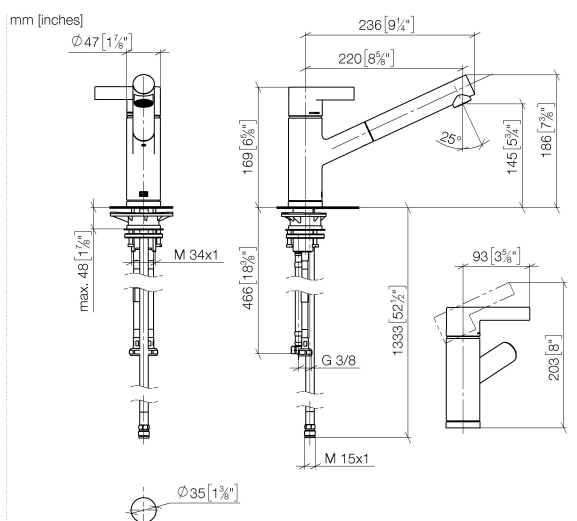

33 840 760

Diagramme de débit

Certificats

ETA_20612.

GDV_0400282.

LGA_19871.

Belgaqua_22_277_2
7_3.