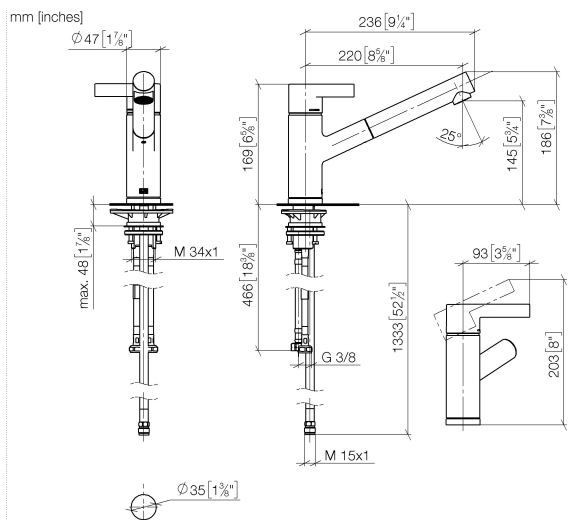

33 840 760

- saillie 220 mm
- bec pivotant 130°
- jet enrichi en air
- hauteur de robinetterie 167 mm
- hauteur jusqu'au mousseur 145 mm
- diamètre de percement 35 mm
- flexible de douchette tressé 1500 mm
- débit d'eau maxi. 8 l/min avec une pression d'écoulement de 3 bars
- sans plomb
- Ce produit contribue au respect des exigences des systèmes d'évaluation des bâtiments écologiques, par exemple LEED®, BREEAM®, DGNB

33 840 760

Diagramme de débit

Certificats

GDV_0400282.

LGA_19871.

Belgaqua_22_277_2
7_3.

33 840 760

Les pièces pour les
autres finitions
peuvent être
trouvées ici : Chrome

33 840 760

Liste des pièces de rechange

N°	Article Numéro	Désignation	Fréquence de montage	Délai de livraison
1	09 20 76 001-46	poignée	1	30
2	90 31 20 109 00 90	bonde de fond	1	2
3	90 31 11 030 00 90	tige	1	2
4	09 28 30 012-46	hotte	1	30
5	09 14 10 102 90	joint	1	2
6	09 24 04 270 90	écrou	1	2
7	09 14 10 031 90	joint	1	2
8	90 28 10 148 00 90	accessoires	1	2
9	90 15 05 064 00 90	cartouche	1	2
10	09 19 76 001-46	douille	1	30
11	09 18 40 099 90	douille	1	2
12	90 30 02 062 00-46	flexible	1	-
La pièce de rechange ne peut plus être commandée, veuillez commander l'article de remplacement				
13	09 23 01 039 90	tamis	1	2
14	04 12 11 106 00-46	douche	1	30
15	09 14 10 001 90	joint	1	2
16	09 30 30 113 20 90	vis	1	2
17	09 14 15 029 90	anneau	2	2
18	09 28 10 144 90	anneau	1	2
19	09 14 10 034 90	joint	1	2
20	09 27 76 001-46	rosace	1	30
21	04 30 04 100 00 90	flexible	2	2
22	04 23 10 044 02 90	set de fixation	1	2
23	09 18 40 090 90	douille	1	2
24	04 30 04 029 00 90	flexible	1	2
25	04 21 50 005 00 90	accessoires	1	2
26	09 23 01 131 90	anti-retour	1	2
27	90 14 20 019 00 90	joint	1	2
28	90 30 09 031 00 90	clé à écrou	1	2