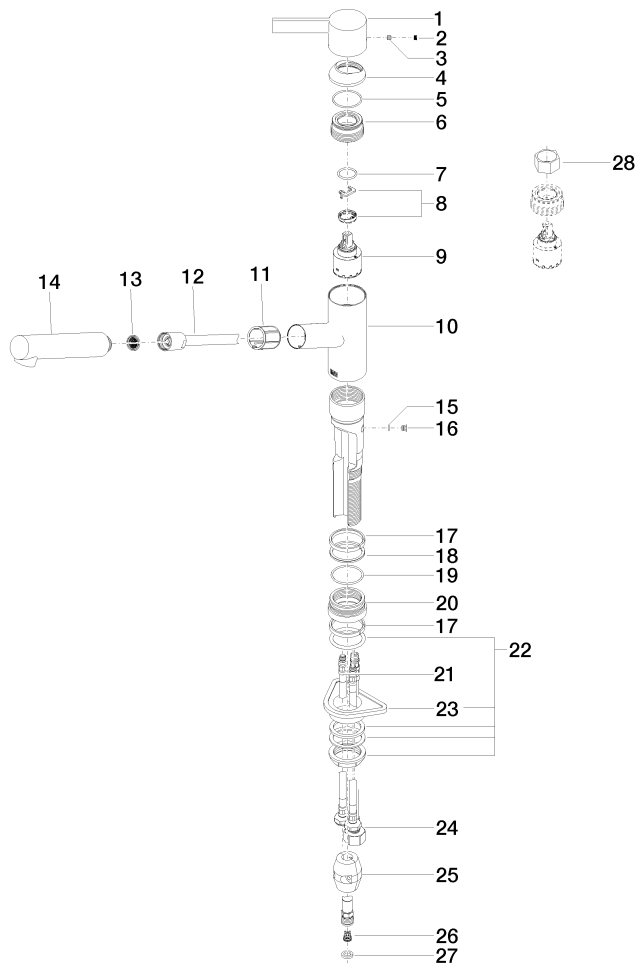

33 840 760

- saillie 220 mm
- bec pivotant 130°
- jet enrichi en air
- hauteur de robinetterie 167 mm
- hauteur jusqu'au mousseur 145 mm
- diamètre de percement 35 mm
- flexible de douchette tressé 1500 mm
- débit d'eau maxi. 8 l/min avec une pression d'écoulement de 3 bars
- sans plomb
- Ce produit contribue au respect des exigences des systèmes d'évaluation des bâtiments écologiques, par exemple LEED®, BREEAM®, DGNB

33 840 760

Diagramme de débit

Certificats

GDV_0400282.

LGA_19871.

Belgaqua_22_277_2
7_3.

33 840 760

Les pièces pour les
autres finitions
peuvent être
trouvées ici : Chrome

33 840 760

Liste des pièces de rechange

N°	Article Numéro	Désignation	Fréquence de montage	Délai de livraison
1	09 20 76 001-46	poignée	1	30
2	90 31 20 109 00 90	bonde de fond	1	2
3	90 31 11 030 00 90	tige	1	2
4	09 28 30 012-46	hotte	1	30
5	09 14 10 102 90	joint	1	2
6	09 24 04 270 90	écrou	1	2
7	09 14 10 031 90	joint	1	2
8	90 28 10 148 00 90	accessoires	1	2
9	90 15 05 064 00 90	cartouche	1	2
10	09 19 76 001-46	douille	1	30
11	09 18 40 099 90	douille	1	2
12	90 30 02 062 00-46	flexible	1	-
La pièce de rechange ne peut plus être commandée, veuillez commander l'article de remplacement				
13	09 23 01 039 90	tamis	1	2
14	04 12 11 106 00-46	douche	1	30
15	09 14 10 001 90	joint	1	2
16	09 30 30 113 20 90	vis	1	2
17	09 14 15 029 90	anneau	2	2
18	09 28 10 144 90	anneau	1	2
19	09 14 10 034 90	joint	1	2
20	09 27 76 001-46	rosace	1	30
21	04 30 04 100 00 90	flexible	2	2
22	04 23 10 044 02 90	set de fixation	1	2
23	09 18 40 090 90	douille	1	2
24	04 30 04 029 00 90	flexible	1	2
25	04 21 50 005 00 90	accessoires	1	2
26	09 23 01 131 90	anti-retour	1	2
27	90 14 20 019 00 90	joint	1	2
28	90 30 09 031 00 90	clé à écrou	1	2