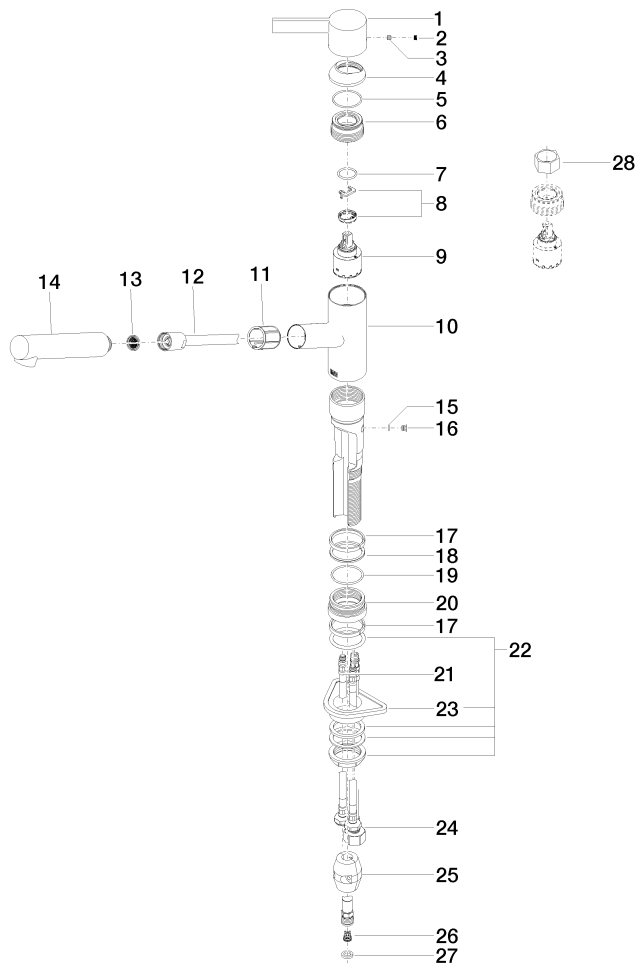

33 840 760

- saillie 220 mm
- bec pivotant 130°
- jet enrichi en air
- hauteur de robinetterie 167 mm
- hauteur jusqu'au mousseur 145 mm
- diamètre de percement 35 mm
- flexible de douchette tressé 1500 mm
- débit d'eau maxi. 8 l/min avec une pression d'écoulement de 3 bars
- sans plomb
- Ce produit contribue au respect des exigences des systèmes d'évaluation des bâtiments écologiques, par exemple LEED®, BREEAM®, DGNB

33 840 760

Diagramme de débit

Certificats

GDV_0400282.

LGA_19871.

Belgaqua_22_277_2
7_3.

33 840 760

Les pièces pour les
autres finitions
peuvent être
trouvées ici : Chrome

33 840 760

Liste des pièces de rechange

N°	Article Numéro	Désignation	Fréquence de montage	Délai de livraison
1	09 20 76 001-47	poignée	1	30
2	90 31 20 109 00 90	bonde de fond	1	2
3	90 31 11 030 00 90	tige	1	2
4	09 28 30 012-47	hotte	1	30
5	09 14 10 102 90	joint	1	2
6	09 24 04 270 90	écrou	1	2
7	09 14 10 031 90	joint	1	2
8	90 28 10 148 00 90	accessoires	1	2
9	90 15 05 064 00 90	cartouche	1	2
10	09 19 76 001-47	douille	1	30
11	09 18 40 099 90	douille	1	2
12	90 30 02 062 00-47	flexible	1	-
La pièce de rechange ne peut plus être commandée, veuillez commander l'article de remplacement				
13	09 23 01 039 90	tamis	1	2
14	04 12 11 106 00-47	douche	1	30
15	09 14 10 001 90	joint	1	2
16	09 30 30 113 20 90	vis	1	2
17	09 14 15 029 90	anneau	2	2
18	09 28 10 144 90	anneau	1	2
19	09 14 10 034 90	joint	1	2
20	09 27 76 001-47	rosace	1	30
21	04 30 04 100 00 90	flexible	2	2
22	04 23 10 044 02 90	set de fixation	1	2
23	09 18 40 090 90	douille	1	2
24	04 30 04 029 00 90	flexible	1	2
25	04 21 50 005 00 90	accessoires	1	2
26	09 23 01 131 90	anti-retour	1	2
27	90 14 20 019 00 90	joint	1	2
28	90 30 09 031 00 90	clé à écrou	1	2