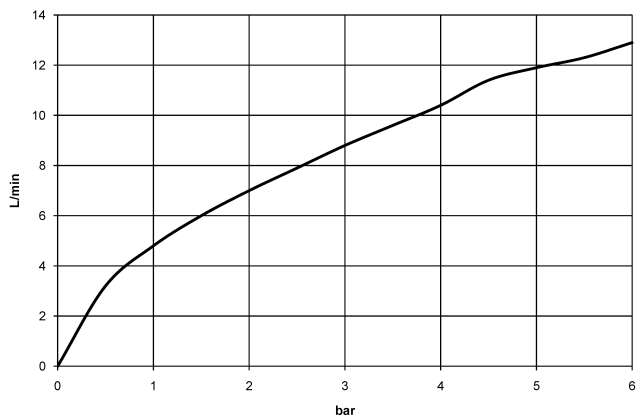

Diagramme de débit

Certificats

GDV_0400282.

LGA_19871.

Belgaqua_22_277_2
7_3.