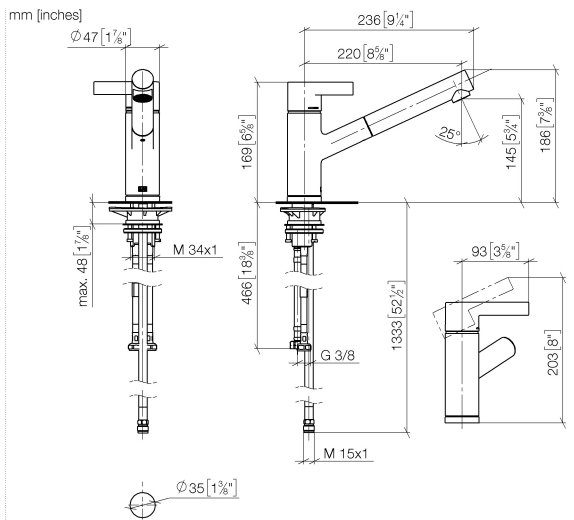

33 840 760

- saillie 220 mm
- bec pivotant 130°
- jet enrichi en air
- hauteur de robinetterie 167 mm
- hauteur jusqu'au mousseur 145 mm
- diamètre de percement 35 mm
- flexible de douchette tressé 1500 mm
- débit d'eau maxi. 8 l/min avec une pression d'écoulement de 3 bars
- sans plomb
- Ce produit contribue au respect des exigences des systèmes d'évaluation des bâtiments écologiques, par exemple LEED®, BREEAM®, DGNB

33 840 760

Diagramme de débit

Certificats

GDV_0400282.

LGA_19871.

Belgaqua_22_277_2
7_3.

33 840 760

Les pièces pour les
autres finitions
peuvent être
trouvées ici : Chrome

33 840 760

Liste des pièces de rechange

N°	Article Numéro	Désignation	Fréquence de montage	Délai de livraison
1	09 20 76 001-47	poignée	1	30
2	90 31 20 109 00 90	bonde de fond	1	2
3	90 31 11 030 00 90	tige	1	2
4	09 28 30 012-47	hotte	1	30
5	09 14 10 102 90	joint	1	2
6	09 24 04 270 90	écrou	1	2
7	09 14 10 031 90	joint	1	2
8	90 28 10 148 00 90	accessoires	1	2
9	90 15 05 064 00 90	cartouche	1	2
10	09 19 76 001-47	douille	1	30
11	09 18 40 099 90	douille	1	2
12	90 30 02 062 00-47	flexible	1	-
La pièce de rechange ne peut plus être commandée, veuillez commander l'article de remplacement				
13	09 23 01 039 90	tamis	1	2
14	04 12 11 106 00-47	douche	1	30
15	09 14 10 001 90	joint	1	2
16	09 30 30 113 20 90	vis	1	2
17	09 14 15 029 90	anneau	2	2
18	09 28 10 144 90	anneau	1	2
19	09 14 10 034 90	joint	1	2
20	09 27 76 001-47	rosace	1	30
21	04 30 04 100 00 90	flexible	2	2
22	04 23 10 044 02 90	set de fixation	1	2
23	09 18 40 090 90	douille	1	2
24	04 30 04 029 00 90	flexible	1	2
25	04 21 50 005 00 90	accessoires	1	2
26	09 23 01 131 90	anti-retour	1	2
27	90 14 20 019 00 90	joint	1	2
28	90 30 09 031 00 90	clé à écrou	1	2