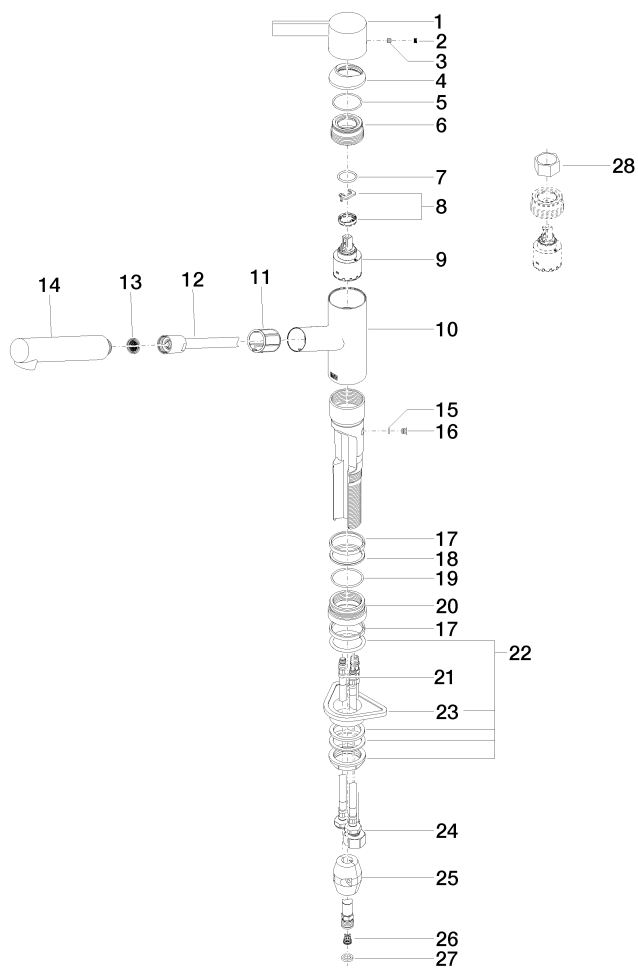

33 840 760

- saillie 220 mm
- bec pivotant 130°
- jet enrichi en air
- hauteur de robinetterie 167 mm
- hauteur jusqu'au mousseur 145 mm
- diamètre de percement 35 mm
- flexible de douchette tressé 1500 mm
- débit d'eau maxi. 8 l/min avec une pression d'écoulement de 3 bars
- sans plomb
- Ce produit contribue au respect des exigences des systèmes d'évaluation des bâtiments écologiques, par exemple LEED®, BREEAM®, DGNB

Les pièces pour les autres finitions peuvent être trouvées ici : [Chrome](#)

33 840 760

Liste des pièces de rechange

| N° | Article Numéro | Désignation | Fréquence de montage | Délai de livraison |
|-----------|-----------------------|--------------------|-----------------------------|---------------------------|
| 1 | 09 20 76 001-99 | poignée | 1 | 30 |
| 2 | 90 31 20 109 00 90 | bonde de fond | 1 | 2 |
| 3 | 90 31 11 030 00 90 | tige | 1 | 2 |
| 4 | 09 28 30 012-99 | hotte | 1 | 30 |
| 5 | 09 14 10 102 90 | joint | 1 | 2 |
| 6 | 09 24 04 270 90 | écrou | 1 | 2 |
| 7 | 09 14 10 031 90 | joint | 1 | 2 |
| 8 | 90 28 10 148 00 90 | accessoires | 1 | 2 |
| 9 | 90 15 05 064 00 90 | cartouche | 1 | 2 |
| 10 | 09 19 76 001-99 | douille | 1 | 30 |
| 11 | 09 18 40 099 90 | douille | 1 | 2 |
| 12 | 90 30 02 062 00-99 | flexible | 1 | 30 |
| 13 | 09 23 01 039 90 | tamis | 1 | 2 |
| 14 | 04 12 11 106 00-99 | douche | 1 | 30 |
| 15 | 09 14 10 001 90 | joint | 1 | 2 |
| 16 | 09 30 30 113 20 90 | vis | 1 | 2 |
| 17 | 09 14 15 029 90 | anneau | 2 | 2 |
| 18 | 09 28 10 144 90 | anneau | 1 | 2 |
| 19 | 09 14 10 034 90 | joint | 1 | 2 |
| 20 | 09 27 76 001-99 | rosace | 1 | 30 |
| 21 | 04 30 04 100 00 90 | flexible | 2 | 2 |
| 22 | 04 23 10 044 02 90 | set de fixation | 1 | 2 |
| 23 | 09 18 40 090 90 | douille | 1 | 2 |
| 24 | 04 30 04 029 00 90 | flexible | 1 | 2 |
| 25 | 04 21 50 005 00 90 | accessoires | 1 | 2 |
| 26 | 09 23 01 131 90 | anti-retour | 1 | 2 |
| 27 | 90 14 20 019 00 90 | joint | 1 | 2 |
| 28 | 90 30 09 031 00 90 | clé à écrou | 1 | 2 |