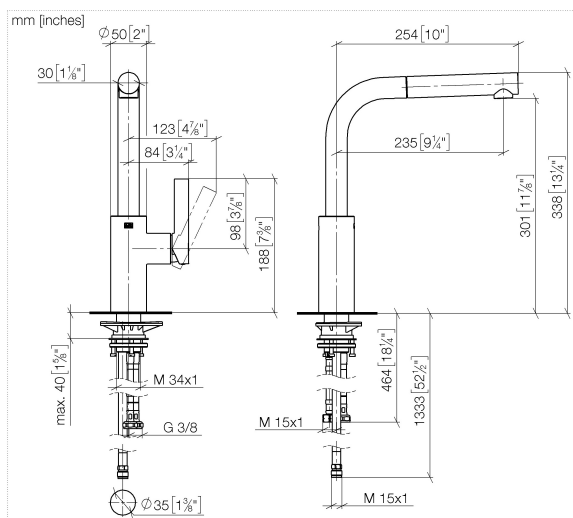

33 840 790

- saillie 235 mm
- bec pivotant 360°
- jet enrichi en air
- hauteur de robinetterie 337 mm
- hauteur jusqu'au mousseur 300 mm
- diamètre de percement 35 mm
- flexible de douchette tressé 1500 mm
- débit d'eau maxi. 8,8 l/min avec une pression d'écoulement de 3 bars
- sans plomb
- Ce produit contribue au respect des exigences des systèmes d'évaluation des bâtiments écologiques, par exemple LEED®, BREEAM®, DGNB

Accessoires recommandés

Commande de vidage individuelle manuelle 10 712 970-00
Commande manuelle - Chrome

Accessoires recommandés

Distributeur sans rosace - Chrome 82 424 970-00

33 840 790

Diagramme de débit

Certificats

GDV_0400282.

LGA_19872.

Belgaqua_22_277_2
7.3.

33 840 790

Liste des pièces de rechange

N°	Article Numéro	Désignation	Fréquence de montage	Délai de livraison
1	04 12 11 106 00-00	douche	1	10
2	90 30 02 062 00-00	flexible	1	2
3	90 28 22 186 00-00	bec déverseur	1	10
4	09 30 30 054 90	vis	1	2
5	90 15 05 045 00 90	cartouche	1	2
6	09 24 04 141-00	écrou	1	10
7	09 20 79 040-00	poignée	1	10
8	90 31 11 030 00 90	tige	1	2
9	90 31 20 109 00 90	bonde de fond	1	2
10	04 23 10 044 02 90	set de fixation	1	2
11	04 30 04 104 00 90	flexible	2	2
12	04 30 04 029 00 90	flexible	1	2
13	04 21 50 005 00 90	accessoires	1	2
14	09 23 01 131 90	anti-retour	1	2
15	90 14 20 019 00 90	joint	1	2