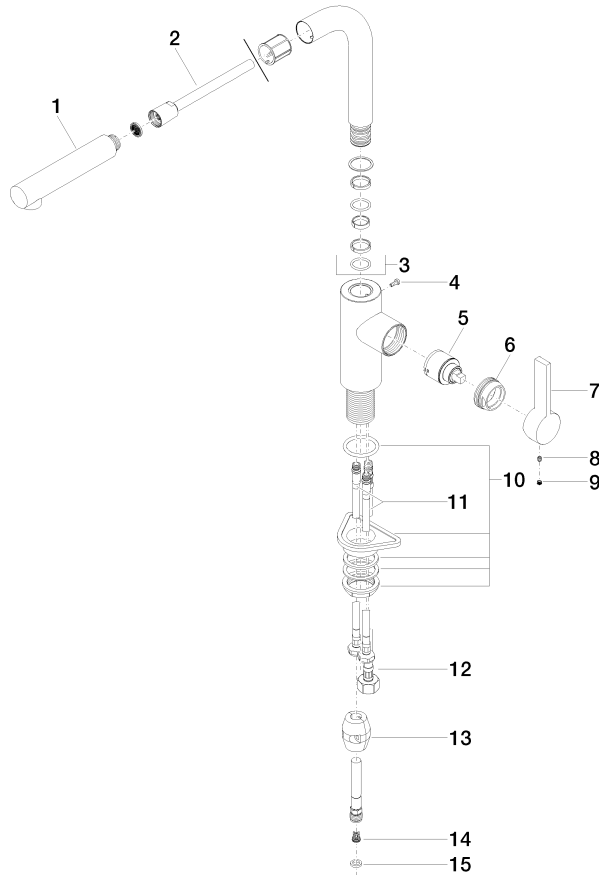

33 840 790

- saillie 235 mm
- bec pivotant 360°
- jet enrichi en air
- hauteur de robinetterie 337 mm
- hauteur jusqu'au mousseur 300 mm
- diamètre de percement 35 mm
- flexible de douchette tressé 1500 mm
- débit d'eau maxi. 8,8 l/min avec une pression d'écoulement de 3 bars
- sans plomb
- Ce produit contribue au respect des exigences des systèmes d'évaluation des bâtiments écologiques, par exemple LEED®, BREEAM®, DGNB

Avec sécurité anti-retour.

	Chrome	33 840 790-00
	Platine brossé	33 840 790-06
	Platine	33 840 790-08
	Dark Chrome	33 840 790-19
	Laiton brossé (Or 23cts)	33 840 790-28
	Champagne brossé (Or 22cts)	33 840 790-46
	Champagne (Or 22cts)	33 840 790-47
	Chrome brossé	33 840 790-93
	Dark Platinum brossé	33 840 790-99

Accessoires recommandés

Commande de vidage individuelle manuelle 10 712 970-00
Commande manuelle - Chrome

Accessoires recommandés

Distributeur sans rosace - Chrome 82 424 970-00

33 840 790

Diagramme de débit

Certificats

GDV_0400282.

LGA_19872.

Belgaqua_22_277_2
7.3.

33 840 790

Liste des pièces de rechange

N°	Article Numéro	Désignation	Fréquence de montage	Délai de livraison
1	04 12 11 106 00-00	douche	1	10
2	90 30 02 062 00-00	flexible	1	2
3	90 28 22 186 00-00	bec déverseur	1	10
4	09 30 30 054 90	vis	1	2
5	90 15 05 045 00 90	cartouche	1	2
6	09 24 04 141-00	écrou	1	10
7	09 20 79 040-00	poignée	1	10
8	90 31 11 030 00 90	tige	1	2
9	90 31 20 109 00 90	bonde de fond	1	2
10	04 23 10 044 02 90	set de fixation	1	2
11	04 30 04 104 00 90	flexible	2	2
12	04 30 04 029 00 90	flexible	1	2
13	04 21 50 005 00 90	accessoires	1	2
14	09 23 01 131 90	anti-retour	1	2
15	90 14 20 019 00 90	joint	1	2