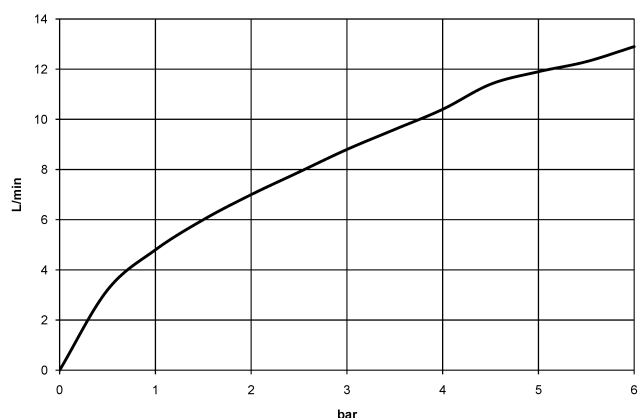

Diagramme de débit

Certificats

GDV_0400282.

LGA_19872.

Belgaqua_22_277_2
7.3.