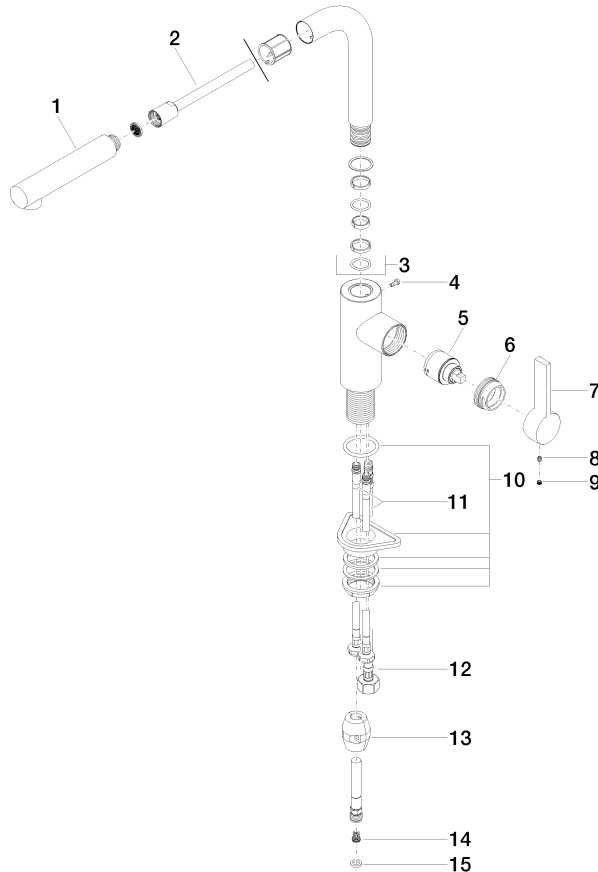

33 840 790

- saillie 235 mm
- bec pivotant 360°
- jet enrichi en air
- hauteur de robinetterie 337 mm
- hauteur jusqu'au mousseur 300 mm
- diamètre de percement 35 mm
- flexible de douchette tressé 1500 mm
- débit d'eau maxi. 8,8 l/min avec une pression d'écoulement de 3 bars
- sans plomb
- Ce produit contribue au respect des exigences des systèmes d'évaluation des bâtiments écologiques, par exemple LEED®, BREEAM®, DGNB

33 840 790

Diagramme de débit

Certificats

GDV_0400282.

LGA_19872.

Belgaqua_22_277_2
7.3.

33 840 790

Les pièces pour les autres finitions peuvent être trouvées ici : [Chrome](#)

Liste des pièces de rechange

N°	Article Numéro	Désignation	Fréquence de montage	Délai de livraison
1	04 12 11 106 00-47	douche	1	30
2	90 30 02 062 00-47	flexible	1	-
La pièce de rechange ne peut plus être commandée, veuillez commander l'article de remplacement				
3	90 28 22 186 00-47	bec déverseur	1	30
4	09 30 30 054 90	vis	1	2
5	90 15 05 045 00 90	cartouche	1	2
6	09 24 04 141-47	écrou	1	30
7	09 20 79 040-47	poignée	1	30
8	90 31 11 030 00 90	tige	1	2
9	90 31 20 109 00 90	bonde de fond	1	2
10	04 23 10 044 02 90	set de fixation	1	2
11	04 30 04 104 00 90	flexible	2	2
12	04 30 04 029 00 90	flexible	1	2
13	04 21 50 005 00 90	accessoires	1	2
14	09 23 01 131 90	anti-retour	1	2
15	90 14 20 019 00 90	joint	1	2