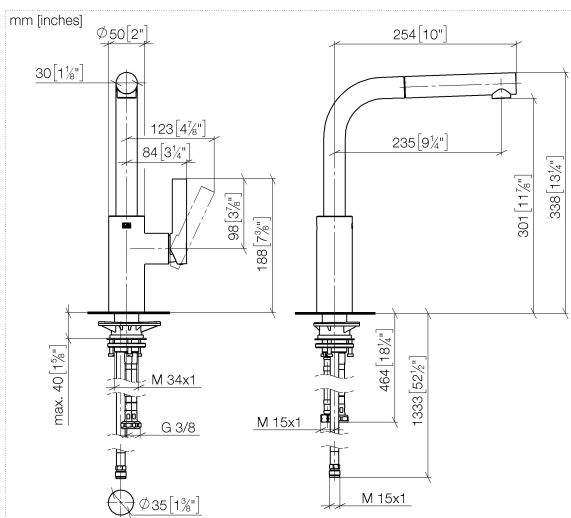

33 840 790

- saillie 235 mm
- bec pivotant 360°
- jet enrichi en air
- hauteur de robinetterie 337 mm
- hauteur jusqu'au mousseur 300 mm
- diamètre de percement 35 mm
- flexible de douchette tressé 1500 mm
- débit d'eau maxi. 8,8 l/min avec une pression d'écoulement de 3 bars
- sans plomb
- Ce produit contribue au respect des exigences des systèmes d'évaluation des bâtiments écologiques, par exemple LEED®, BREEAM®, DGNB

33 840 790

Diagramme de débit

Certificats

GDV_0400282.

LGA_19872.

Belgaqua_22_277_2
7.3.

33 840 790

Les pièces pour les autres finitions peuvent être trouvées ici : [Chrome](#)

Liste des pièces de rechange

N°	Article Numéro	Désignation	Fréquence de montage	Délai de livraison
1	04 12 11 106 00-47	douche	1	30
2	90 30 02 062 00-47	flexible	1	-
La pièce de rechange ne peut plus être commandée, veuillez commander l'article de remplacement				
3	90 28 22 186 00-47	bec déverseur	1	30
4	09 30 30 054 90	vis	1	2
5	90 15 05 045 00 90	cartouche	1	2
6	09 24 04 141-47	écrou	1	30
7	09 20 79 040-47	poignée	1	30
8	90 31 11 030 00 90	tige	1	2
9	90 31 20 109 00 90	bonde de fond	1	2
10	04 23 10 044 02 90	set de fixation	1	2
11	04 30 04 104 00 90	flexible	2	2
12	04 30 04 029 00 90	flexible	1	2
13	04 21 50 005 00 90	accessoires	1	2
14	09 23 01 131 90	anti-retour	1	2
15	90 14 20 019 00 90	joint	1	2