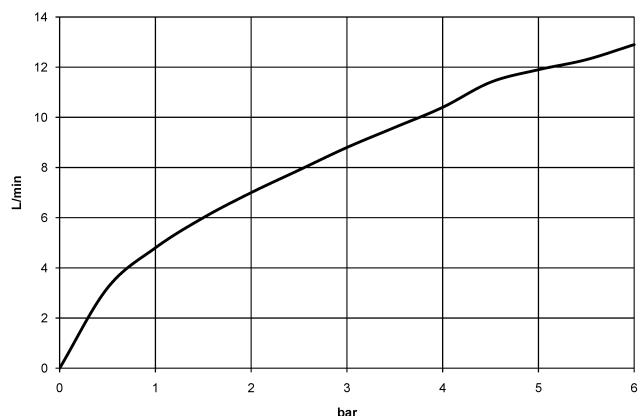

Diagramme de débit

Certificats

GDV_0400282.

LGA_19872.

Belgaqua_22_277_2
7.3.