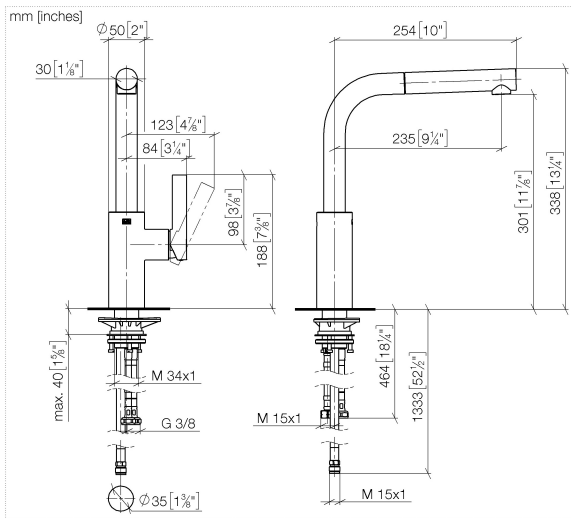

33 840 790

- saillie 235 mm
- bec pivotant 360°
- jet enrichi en air
- hauteur de robinetterie 337 mm
- hauteur jusqu'au mousseur 300 mm
- diamètre de percement 35 mm
- flexible de douchette tressé 1500 mm
- débit d'eau maxi. 8,8 l/min avec une pression d'écoulement de 3 bars
- sans plomb
- Ce produit contribue au respect des exigences des systèmes d'évaluation des bâtiments écologiques, par exemple LEED®, BREEAM®, DGNB

33 840 790

Diagramme de débit

Certificats

GDV_0400282.

LGA_19872.

Belgaqua_22_277_2
7.3.

33 840 790

Les pièces pour les autres finitions peuvent être trouvées ici : [Chrome](#)

Liste des pièces de rechange

N°	Article Numéro	Désignation	Fréquence de montage	Délai de livraison
1	04 12 11 106 00-99	douche	1	30
2	90 30 02 062 00-99	flexible	1	30
3	90 28 22 186 00-99	bec déverseur	1	30
4	09 30 30 054 90	vis	1	2
5	90 15 05 045 00 90	cartouche	1	2
6	09 24 04 141-99	écrou	1	30
7	09 20 79 040-99	poignée	1	30
8	90 31 11 030 00 90	tige	1	2
9	90 31 20 109 00 90	bonde de fond	1	2
10	04 23 10 044 02 90	set de fixation	1	2
11	04 30 04 104 00 90	flexible	2	2
12	04 30 04 029 00 90	flexible	1	2
13	04 21 50 005 00 90	accessoires	1	2
14	09 23 01 131 90	anti-retour	1	2
15	90 14 20 019 00 90	joint	1	2