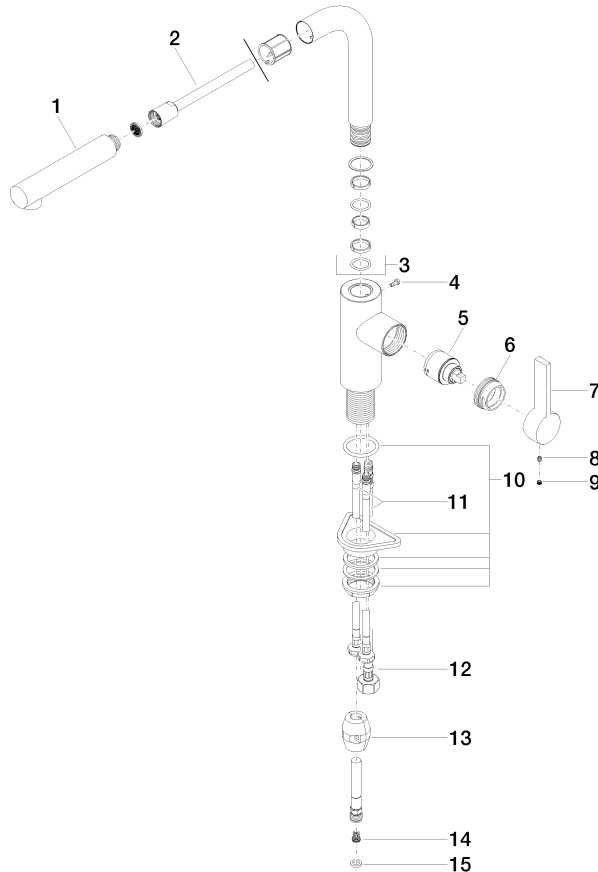

33 840 790

- saillie 235 mm
- bec pivotant 360°
- jet enrichi en air
- hauteur de robinetterie 337 mm
- hauteur jusqu'au mousseur 300 mm
- diamètre de percement 35 mm
- flexible de douchette tressé 1500 mm
- débit d'eau maxi. 8,8 l/min avec une pression d'écoulement de 3 bars
- sans plomb
- Ce produit contribue au respect des exigences des systèmes d'évaluation des bâtiments écologiques, par exemple LEED®, BREEAM®, DGNB

33 840 790

Diagramme de débit

Certificats

GDV_0400282.

LGA_19872.

Belgaqua_22_277_2
7.3.

33 840 790

Les pièces pour les autres finitions peuvent être trouvées ici : [Chrome](#)

Liste des pièces de rechange

N°	Article Numéro	Désignation	Fréquence de montage	Délai de livraison
1	04 12 11 106 00-99	douche	1	30
2	90 30 02 062 00-99	flexible	1	30
3	90 28 22 186 00-99	bec déverseur	1	30
4	09 30 30 054 90	vis	1	2
5	90 15 05 045 00 90	cartouche	1	2
6	09 24 04 141-99	écrou	1	30
7	09 20 79 040-99	poignée	1	30
8	90 31 11 030 00 90	tige	1	2
9	90 31 20 109 00 90	bonde de fond	1	2
10	04 23 10 044 02 90	set de fixation	1	2
11	04 30 04 104 00 90	flexible	2	2
12	04 30 04 029 00 90	flexible	1	2
13	04 21 50 005 00 90	accessoires	1	2
14	09 23 01 131 90	anti-retour	1	2
15	90 14 20 019 00 90	joint	1	2