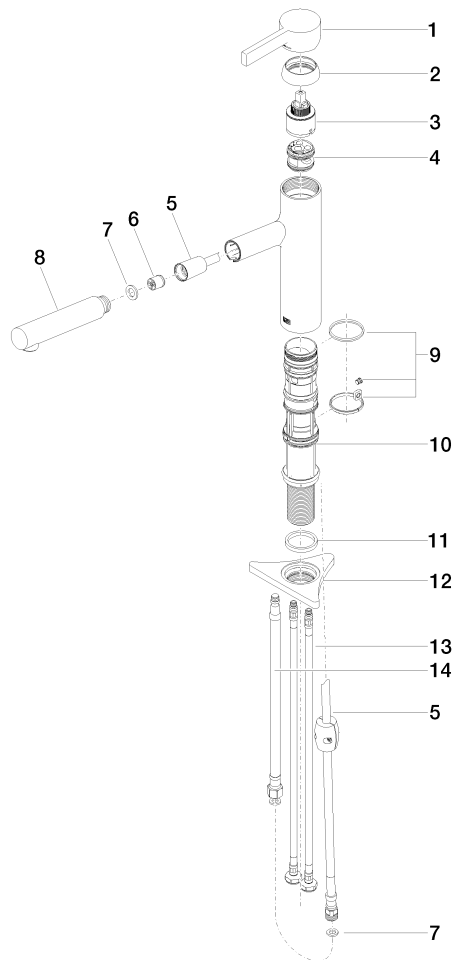

DORNBACHT LYV Mitigeur monocommande Pull-out - Chrome

33 845 110

- saillie 237 mm
- bec pivotant 120°
- jet enrichi en air et jet douchette
- flexible de douchette tressé 1500 mm
- débit d'eau maxi. 8,8 l/min avec une pression d'écoulement de 3 bars

Avec sécurité anti-retour.

	Chrome	33 845 110-00
	Soft Black	33 845 110-69
	Nickel brossé	33 845 110-70

DORNBRACHT LYV Mitigeur monocommande Pull-out - Chrome

33 845 110

Diagramme de débit

Certificats

Belgaqua_23-012- ACS_23 ACC NY AbP_10068.
27_3. 085.

DORNBACHT LYV Mitigeur monocommande Pull-out - Chrome

33 845 110

Les pièces pour les autres finitions peuvent être trouvées ici : [Soft Black](#)

Liste des pièces de rechange

N°	Article Numéro	Désignation	Fréquence de montage	Délai de livraison
1	90 20 81 001 00-00	poignée	1	2
2	90 28 30 010 00-00	hotte	1	2
3	90 15 05 067 00 90	cartouche	1	2
4	90 18 40 227 00 90	élément insérable	1	2
5	90 30 02 101 00 90	flexible	1	2
6	90 23 01 051 00 90	limiteur de débit	1	2
7	90 14 05 081 00 90	joint	1	2
8	90 12 11 180 00-00	douche	1	2
9	90 14 15 062 00 90	kit de garniture	1	2
10	90 30 01 211 00 90	Tige	1	2
11	90 14 05 080 00 90	joint	1	2
12	90 23 10 003 00 90	set de fixation	1	2
13	04 30 04 100 00 90	flexible	2	2
14	90 30 04 110 00 90	flexible	1	2