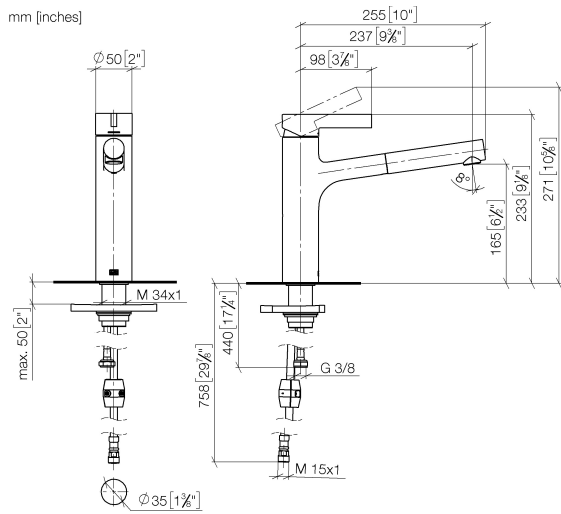

DORNBACHT LYV Mitigeur monocommande Pull-out - Chrome

33 845 110

- saillie 237 mm
- bec pivotant 120°
- jet enrichi en air et jet douchette
- flexible de douchette tressé 1500 mm
- débit d'eau maxi. 8,8 l/min avec une pression d'écoulement de 3 bars

Avec sécurité anti-retour.

	Chrome	33 845 110-00
	Soft Black	33 845 110-69
	Nickel brossé	33 845 110-70

DORNBRACHT LYV Mitigeur monocommande Pull-out - Chrome

33 845 110

Diagramme de débit

Certificats

Belgaqua_23-012- ACS_23 ACC NY AbP_10068.
27_3. 085.

DORNBACHT LYV Mitigeur monocommande Pull-out - Chrome

33 845 110

Les pièces pour les autres finitions peuvent être trouvées ici : [Soft Black](#)

Liste des pièces de rechange

N°	Article Numéro	Désignation	Fréquence de montage	Délai de livraison
1	90 20 81 001 00-00	poignée	1	2
2	90 28 30 010 00-00	hotte	1	2
3	90 15 05 067 00 90	cartouche	1	2
4	90 18 40 227 00 90	élément insérable	1	2
5	90 30 02 101 00 90	flexible	1	2
6	90 23 01 051 00 90	limiteur de débit	1	2
7	90 14 05 081 00 90	joint	1	2
8	90 12 11 180 00-00	douche	1	2
9	90 14 15 062 00 90	kit de garniture	1	2
10	90 30 01 211 00 90	Tige	1	2
11	90 14 05 080 00 90	joint	1	2
12	90 23 10 003 00 90	set de fixation	1	2
13	04 30 04 100 00 90	flexible	2	2
14	90 30 04 110 00 90	flexible	1	2