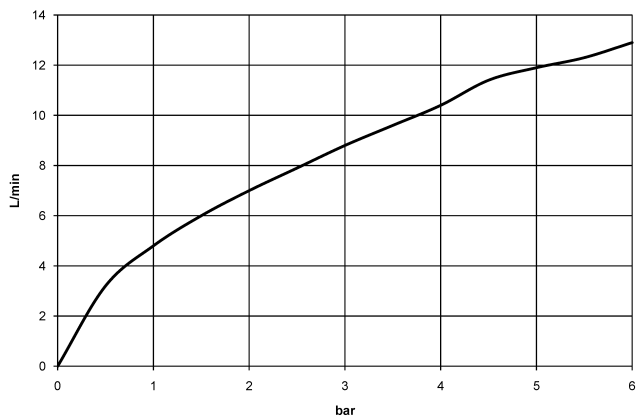

DORNBACHT LYV Mitigeur monocommande Pull-out - Chrome

33 845 110

- saillie 237 mm
- bec pivotant 120°
- jet enrichi en air et jet douchette
- flexible de douchette tressé 1500 mm
- débit d'eau maxi. 8,8 l/min avec une pression d'écoulement de 3 bars

Avec sécurité anti-retour.

	Chrome	33 845 110-00
	Soft Black	33 845 110-69
	Nickel brossé	33 845 110-70

DORNBRACHT LYV Mitigeur monocommande Pull-out - Chrome

33 845 110

Diagramme de débit

Certificats

Belgaqua_23-012- ACS_23 ACC NY AbP_10068.
27_3. 085.