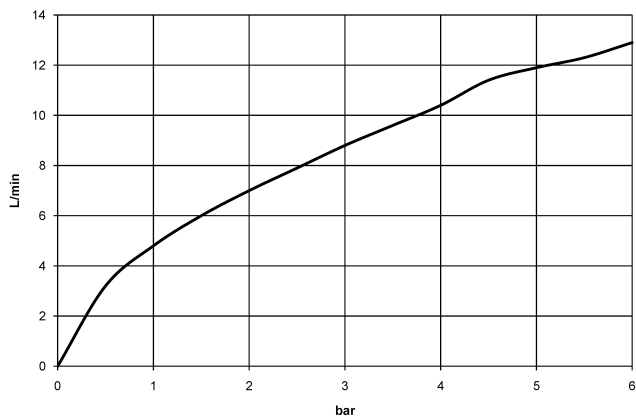

Diagramme de débit

Certificats

Belgaqua_23-012- ACS_23 ACC NY AbP_10068.
27_3. 085.