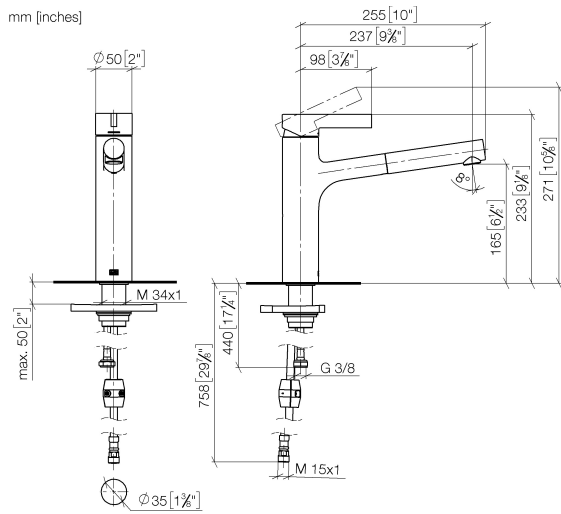

## DORNBRACT LYV Mitigeur monocommande Pull-out - Nickel brossé

33 845 110

- saillie 237 mm
- bec pivotant 120°
- jet enrichi en air et jet douchette
- flexible de douchette tressé 1500 mm
- débit d'eau maxi. 8,8 l/min avec une pression d'écoulement de 3 bars

Avec sécurité anti-retour.

	Nickel brossé	33 845 110-70
	Chrome	33 845 110-00
	Soft Black	33 845 110-69

**DORNBRACHT LYV Mitigeur monocommande Pull-out - Nickel brossé**

33 845 110

**Diagramme de débit**

**Certificats**

## DORNBRAUCHT LYV Mitigeur monocommande Pull-out - Nickel brossé

33 845 110

Les pièces pour les autres finitions peuvent être trouvées ici : [Chrome](#)

### Liste des pièces de rechange

N°	Article Numéro	Désignation	Fréquence de montage	Délai de livraison
1	90 20 81 001 00-70	poignée	1	2
2	90 28 30 010 00-70	hotte	1	2
3	90 15 05 067 00 90	cartouche	1	2
4	90 18 40 227 00 90	élément insérable	1	2
5	90 30 02 101 00 90	flexible	1	2
6	90 23 01 051 00 90	limiteur de débit	1	2
7	90 14 05 081 00 90	joint	1	2
8	90 12 11 180 00-70	douche	1	2
9	90 14 15 062 00 90	kit de garniture	1	2
10	90 30 01 211 00 90	Tige	1	2
11	90 14 05 080 00 90	joint	1	2
12	90 23 10 003 00 90	set de fixation	1	2
13	04 30 04 100 00 90	flexible	2	2
14	90 30 04 110 00 90	flexible	1	2