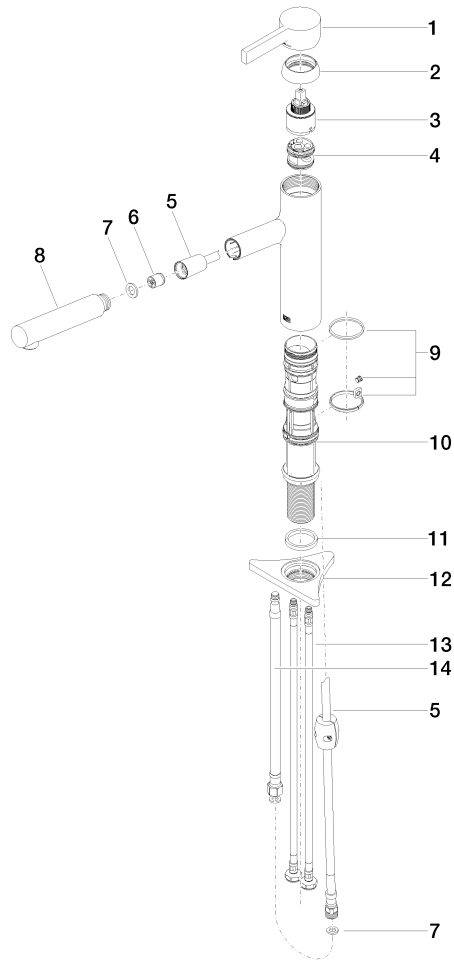

## DORNBRACT LYV Mitigeur monocommande Pull-out - Nickel brossé

33 845 110

- saillie 237 mm
- bec pivotant 120°
- jet enrichi en air et jet douchette
- flexible de douchette tressé 1500 mm
- débit d'eau maxi. 8,8 l/min avec une pression d'écoulement de 3 bars

Avec sécurité anti-retour.

	Nickel brossé	33 845 110-70
	Chrome	33 845 110-00
	Soft Black	33 845 110-69

**DORNBRACHT LYV Mitigeur monocommande Pull-out - Nickel brossé**

33 845 110

**Diagramme de débit**

**Certificats**

## DORNBRAUCHT LYV Mitigeur monocommande Pull-out - Nickel brossé

33 845 110

Les pièces pour les autres finitions peuvent être trouvées ici : [Chrome](#)

### Liste des pièces de rechange

N°	Article Numéro	Désignation	Fréquence de montage	Délai de livraison
1	90 20 81 001 00-70	poignée	1	2
2	90 28 30 010 00-70	hotte	1	2
3	90 15 05 067 00 90	cartouche	1	2
4	90 18 40 227 00 90	élément insérable	1	2
5	90 30 02 101 00 90	flexible	1	2
6	90 23 01 051 00 90	limiteur de débit	1	2
7	90 14 05 081 00 90	joint	1	2
8	90 12 11 180 00-70	douche	1	2
9	90 14 15 062 00 90	kit de garniture	1	2
10	90 30 01 211 00 90	Tige	1	2
11	90 14 05 080 00 90	joint	1	2
12	90 23 10 003 00 90	set de fixation	1	2
13	04 30 04 100 00 90	flexible	2	2
14	90 30 04 110 00 90	flexible	1	2