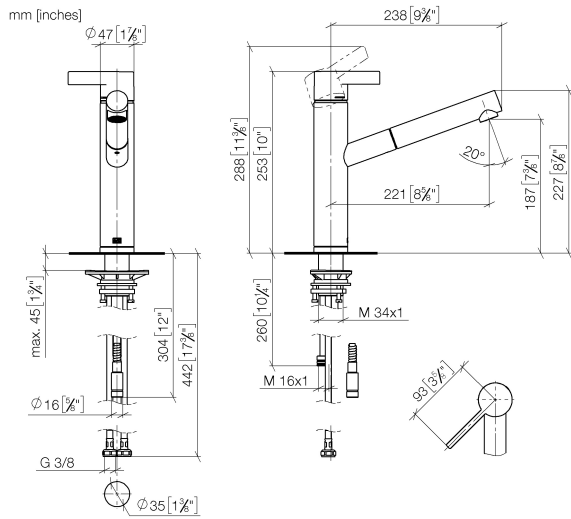

33 845 760

- saillie 220 mm
- bec pivotant 130°
- jet enrichi en air
- hauteur de robinetterie 288 mm
- hauteur jusqu'au mousseur 187 mm
- diamètre de percement 35 mm
- flexible métallique (longueur 1600 mm)
- débit d'eau maxi. 10 l/min avec une pression d'écoulement de 3 bars
- sans plomb
- Ce produit contribue au respect des exigences des systèmes d'évaluation des bâtiments écologiques, par exemple LEED®, BREEAM®, DGNB

33 845 760

Diagramme de débit

Certificats

GDV_0400282.

33 845 760

Les pièces pour les
autres finitions
peuvent être
trouvées ici : Chrome

33 845 760

Liste des pièces de rechange

N°	Article Numéro	Désignation	Fréquence de montage	Délai de livraison
1	09 20 76 001-46	poignée	1	30
2	90 31 20 109 00 90	bonde de fond	1	2
3	90 31 11 030 00 90	tige	1	2
4	09 28 30 012-46	hotte	1	30
5	09 14 10 102 90	joint	1	2
6	09 24 04 270 90	écrou	1	2
7	90 28 10 148 00 90	accessoires	1	2
8	90 15 05 064 00 90	cartouche	1	2
9	04 30 02 121 00-85	flexible	1	30
10	90 24 03 255 00-46	douille	1	30
11	09 23 01 039 90	tamis	1	2
12	04 12 11 106 00-46	douche	1	30
13	09 14 15 029 90	anneau	1	2
14	09 28 10 144 90	anneau	1	2
15	09 14 10 034 90	joint	1	2
16	09 27 76 001-46	rosace	1	30
17	09 14 10 036 90	joint	1	2
18	04 30 04 098 00 90	flexible	2	60
19	04 30 11 040 00 90	set de fixation	1	2
20	04 28 20 067 00 90	tuyau	1	2
21	04 21 50 010 00 90	accessoires	1	2
22	09 30 03 038 90	flexible	1	2
23	90 24 03 253 00 90	adaptateur	1	2
24	90 30 09 031 00 90	clé à écrou	1	2