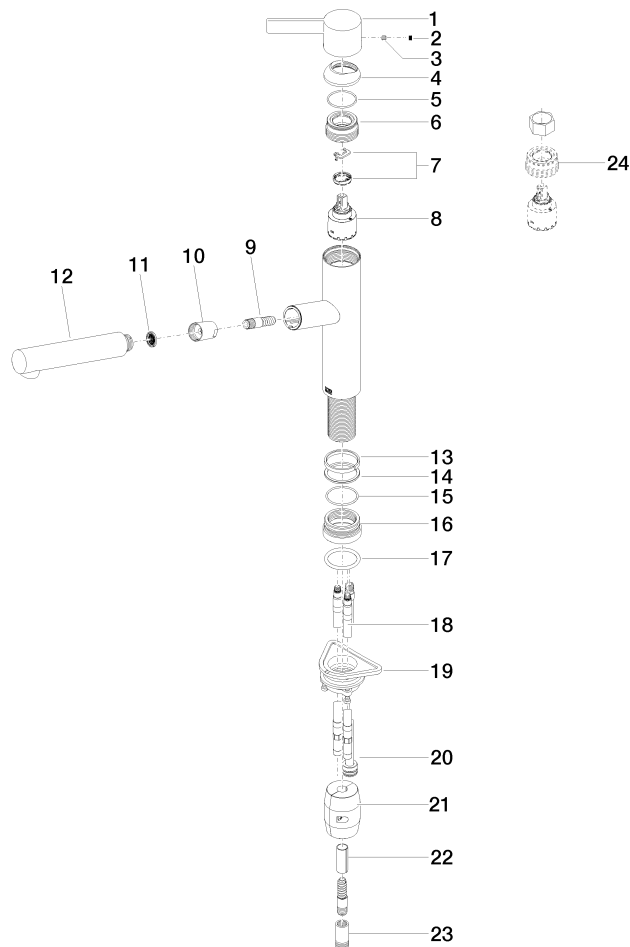

33 845 760

- saillie 220 mm
- bec pivotant 130°
- jet enrichi en air
- hauteur de robinetterie 288 mm
- hauteur jusqu'au mousseur 187 mm
- diamètre de percement 35 mm
- flexible métallique (longueur 1600 mm)
- débit d'eau maxi. 10 l/min avec une pression d'écoulement de 3 bars
- sans plomb
- Ce produit contribue au respect des exigences des systèmes d'évaluation des bâtiments écologiques, par exemple LEED®, BREEAM®, DGNB

33 845 760

Diagramme de débit

Certificats

GDV_0400282.

33 845 760

Les pièces pour les
autres finitions
peuvent être
trouvées ici : Chrome

33 845 760

Liste des pièces de rechange

N°	Article Numéro	Désignation	Fréquence de montage	Délai de livraison
1	09 20 76 001-46	poignée	1	30
2	90 31 20 109 00 90	bonde de fond	1	2
3	90 31 11 030 00 90	tige	1	2
4	09 28 30 012-46	hotte	1	30
5	09 14 10 102 90	joint	1	2
6	09 24 04 270 90	écrou	1	2
7	90 28 10 148 00 90	accessoires	1	2
8	90 15 05 064 00 90	cartouche	1	2
9	04 30 02 121 00-85	flexible	1	30
10	90 24 03 255 00-46	douille	1	30
11	09 23 01 039 90	tamis	1	2
12	04 12 11 106 00-46	douche	1	30
13	09 14 15 029 90	anneau	1	2
14	09 28 10 144 90	anneau	1	2
15	09 14 10 034 90	joint	1	2
16	09 27 76 001-46	rosace	1	30
17	09 14 10 036 90	joint	1	2
18	04 30 04 098 00 90	flexible	2	60
19	04 30 11 040 00 90	set de fixation	1	2
20	04 28 20 067 00 90	tuyau	1	2
21	04 21 50 010 00 90	accessoires	1	2
22	09 30 03 038 90	flexible	1	2
23	90 24 03 253 00 90	adaptateur	1	2
24	90 30 09 031 00 90	clé à écrou	1	2