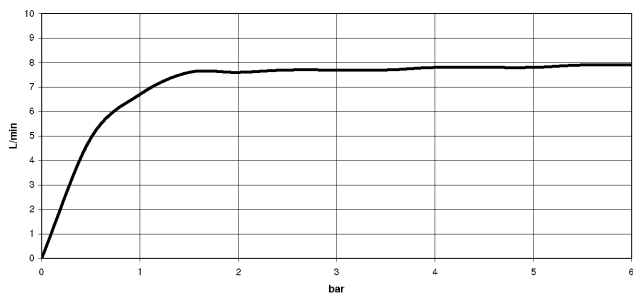

Diagramme de débit

Certificats

GDV_0400282.