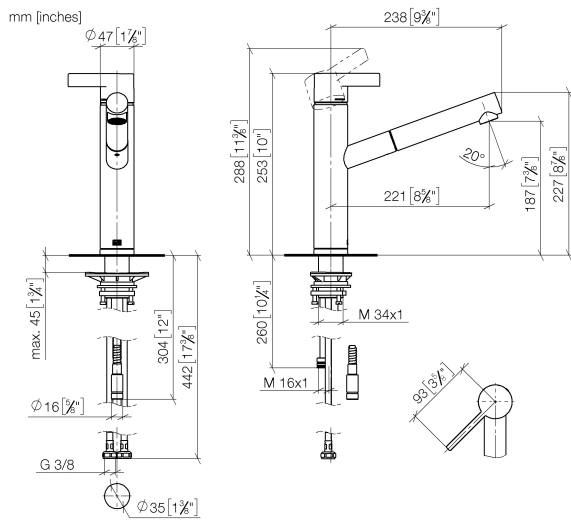

33 845 760

- saillie 220 mm
- bec pivotant 130°
- jet enrichi en air
- hauteur de robinetterie 288 mm
- hauteur jusqu'au mousseur 187 mm
- diamètre de percement 35 mm
- flexible métallique (longueur 1600 mm)
- débit d'eau maxi. 10 l/min avec une pression d'écoulement de 3 bars
- sans plomb
- Ce produit contribue au respect des exigences des systèmes d'évaluation des bâtiments écologiques, par exemple LEED®, BREEAM®, DGNB

33 845 760

**Diagramme de débit**

**Certificats**

GDV\_0400282.

33 845 760

Les pièces pour les  
autres finitions  
peuvent être  
trouvées ici : Chrome

33 845 760

**Liste des pièces de rechange**

<b>N°</b>	<b>Article Numéro</b>	<b>Désignation</b>	<b>Fréquence de montage</b>	<b>Délai de livraison</b>
1	09 20 76 001-47	poignée	1	30
2	90 31 20 109 00 90	bonde de fond	1	2
3	90 31 11 030 00 90	tige	1	2
4	09 28 30 012-47	hotte	1	30
5	09 14 10 102 90	joint	1	2
6	09 24 04 270 90	écrou	1	2
7	90 28 10 148 00 90	accessoires	1	2
8	90 15 05 064 00 90	cartouche	1	2
9	04 30 02 121 00-85	flexible	1	30
10	90 24 03 255 00-47	douille	1	30
11	09 23 01 039 90	tamis	1	2
12	04 12 11 106 00-47	douche	1	30
13	09 14 15 029 90	anneau	1	2
14	09 28 10 144 90	anneau	1	2
15	09 14 10 034 90	joint	1	2
16	09 27 76 001-47	rosace	1	30
17	09 14 10 036 90	joint	1	2
18	04 30 04 098 00 90	flexible	2	60
19	04 30 11 040 00 90	set de fixation	1	2
20	04 28 20 067 00 90	tuyau	1	2
21	04 21 50 010 00 90	accessoires	1	2
22	09 30 03 038 90	flexible	1	2
23	90 24 03 253 00 90	adaptateur	1	2
24	90 30 09 031 00 90	clé à écrou	1	2