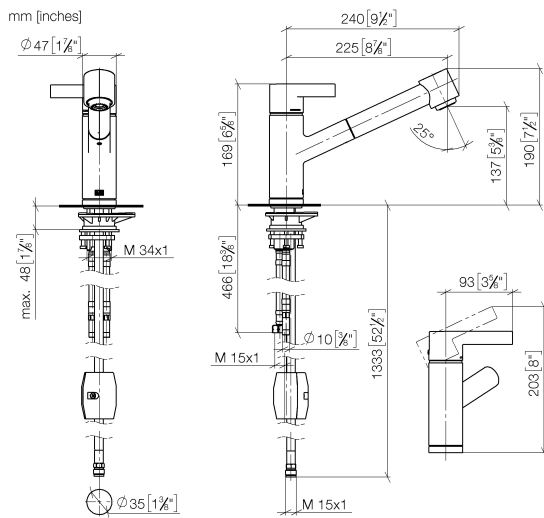

33 870 760

- saillie 225 mm
- bec pivotant 130°
- jet enrichi en air et jet douchette
- hauteur de robinetterie 167 mm
- hauteur jusqu'au mousseur 137 mm
- diamètre de percement 35 mm
- flexible de douchette tressé 1500 mm
- débit d'eau maxi. 8,3 l/min avec une pression d'écoulement de 3 bars
- sans plomb
- Ce produit contribue au respect des exigences des systèmes d'évaluation des bâtiments écologiques, par exemple LEED®, BREEAM®, DGNB

Diagramme de débit

Certificats

ETA\_20612.

LGA\_19873.

GDV\_0400277.

Belgaqua\_22\_277\_2  
7\_3.

33 870 760

Les pièces pour les autres finitions peuvent être trouvées ici : [Chrome](#)

33 870 760

**Liste des pièces de rechange**

N°	Article Numéro	Désignation	Fréquence de montage	Délai de livraison
1	09 20 76 001-08	poignée	1	40
2	90 31 20 109 00 90	bonde de fond	1	2
3	90 31 11 030 00 90	tige	1	2
4	09 28 30 012-08	hotte	1	40
5	09 14 10 102 90	joint	1	2
6	09 24 04 270 90	écrou	1	2
7	09 14 10 031 90	joint	1	2
8	90 28 10 148 00 90	accessoires	1	2
9	90 15 05 064 00 90	cartouche	1	2
10	09 19 76 001-08	douille	1	40
11	09 18 40 099 90	douille	1	2
12	90 30 02 062 00-08	flexible	1	40
13	09 23 01 039 90	tamis	1	2
14	90 12 11 098 00-08	douche	1	40
15	09 14 10 001 90	joint	1	2
16	09 30 30 113 20 90	vis	1	2
17	09 14 15 029 90	anneau	2	2
18	09 28 10 144 90	anneau	1	2
19	09 14 10 034 90	joint	1	2
20	09 27 76 001-08	rosace	1	40
21	04 30 04 018 00 90	flexible	2	60
22	04 23 10 044 02 90	set de fixation	1	2
23	09 18 40 090 90	douille	1	2
24	04 30 04 029 00 90	flexible	1	2
25	04 21 50 005 00 90	accessoires	1	2
26	09 23 01 131 90	anti-retour	1	2
27	90 14 20 019 00 90	joint	1	2
28	90 30 09 031 00 90	clé à écrou	1	2