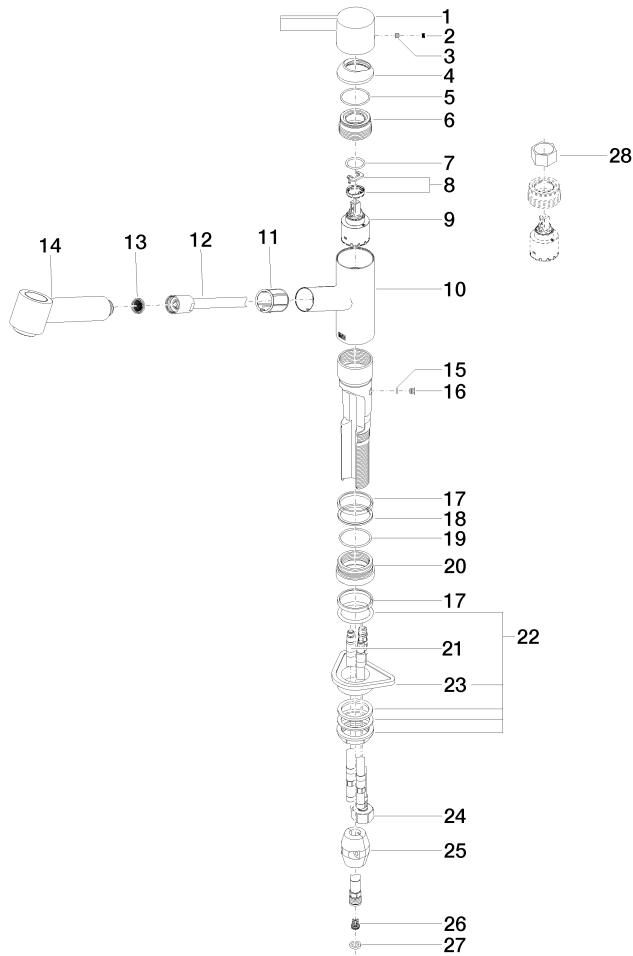

33 870 760

- saillie 225 mm
- bec pivotant 130°
- jet enrichi en air et jet douchette
- hauteur de robinetterie 167 mm
- hauteur jusqu'au mousseur 137 mm
- diamètre de percement 35 mm
- flexible de douchette tressé 1500 mm
- débit d'eau maxi. 8,3 l/min avec une pression d'écoulement de 3 bars
- sans plomb
- Ce produit contribue au respect des exigences des systèmes d'évaluation des bâtiments écologiques, par exemple LEED®, BREEAM®, DGNB

Diagramme de débit

Certificats

ETA\_20612.

LGA\_19873.

GDV\_0400277.

Belgaqua\_22\_277\_2  
7\_3.

33 870 760

Les pièces pour les autres finitions peuvent être trouvées ici : [Chrome](#)

33 870 760

**Liste des pièces de rechange**

N°	Article Numéro	Désignation	Fréquence de montage	Délai de livraison
1	09 20 76 001-08	poignée	1	40
2	90 31 20 109 00 90	bonde de fond	1	2
3	90 31 11 030 00 90	tige	1	2
4	09 28 30 012-08	hotte	1	40
5	09 14 10 102 90	joint	1	2
6	09 24 04 270 90	écrou	1	2
7	09 14 10 031 90	joint	1	2
8	90 28 10 148 00 90	accessoires	1	2
9	90 15 05 064 00 90	cartouche	1	2
10	09 19 76 001-08	douille	1	40
11	09 18 40 099 90	douille	1	2
12	90 30 02 062 00-08	flexible	1	40
13	09 23 01 039 90	tamis	1	2
14	90 12 11 098 00-08	douche	1	40
15	09 14 10 001 90	joint	1	2
16	09 30 30 113 20 90	vis	1	2
17	09 14 15 029 90	anneau	2	2
18	09 28 10 144 90	anneau	1	2
19	09 14 10 034 90	joint	1	2
20	09 27 76 001-08	rosace	1	40
21	04 30 04 018 00 90	flexible	2	60
22	04 23 10 044 02 90	set de fixation	1	2
23	09 18 40 090 90	douille	1	2
24	04 30 04 029 00 90	flexible	1	2
25	04 21 50 005 00 90	accessoires	1	2
26	09 23 01 131 90	anti-retour	1	2
27	90 14 20 019 00 90	joint	1	2
28	90 30 09 031 00 90	clé à écrou	1	2