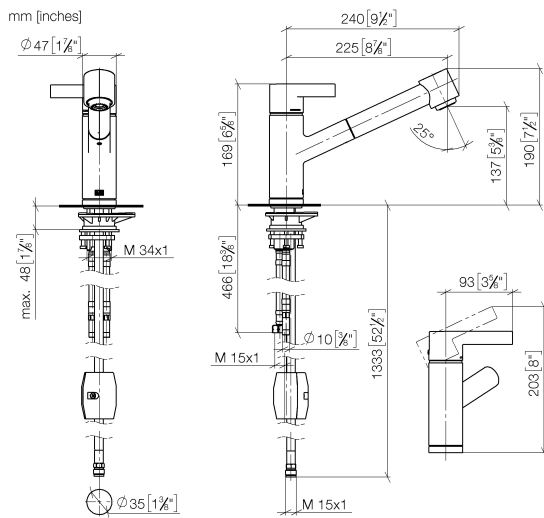

33 870 760

Diagramme de débit

Certificats

LGA_19873.

GDV_0400277.

Belgaqua_22_277_2
7_3.