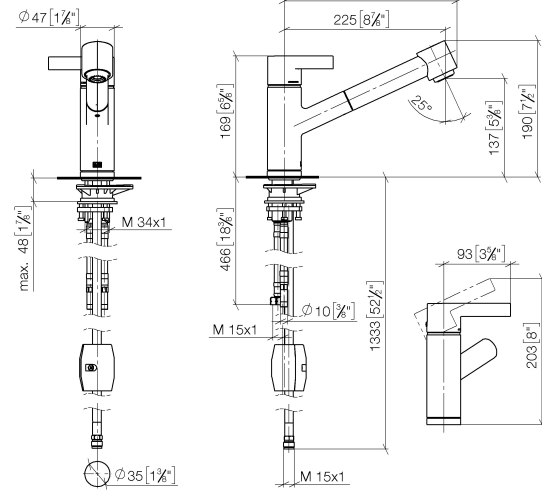

**ENO Mitigeur monocommande Pull-out avec fonction douchette - Champagne
brossé (Or 22cts)**

ENO

33 870 760

- saillie 225 mm
- bec pivotant 130°
- jet enrichi en air et jet douchette
- hauteur de robinetterie 167 mm
- hauteur jusqu'au mousseur 137 mm
- diamètre de percement 35 mm
- flexible de douchette tressé 1500 mm
- débit d'eau maxi. 8,3 l/min avec une pression d'écoulement de 3 bars
- sans plomb
- Ce produit contribue au respect des exigences des systèmes d'évaluation des bâtiments écologiques, par exemple LEED®, BREEAM®, DGNB

33 870 760

mm [inches]

Diagramme de débit

Certificats

LGA_19873.

GDV_0400277.

Belgaqua_22_277_2
7_3.