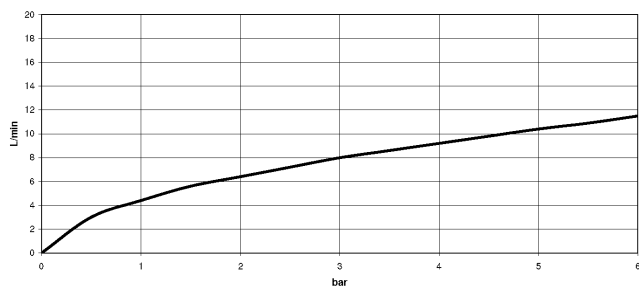

33 870 760

mm [inches]

Diagramme de débit

Certificats

LGA_19873.

GDV_0400277.

Belgaqua_22_277_2
7_3.