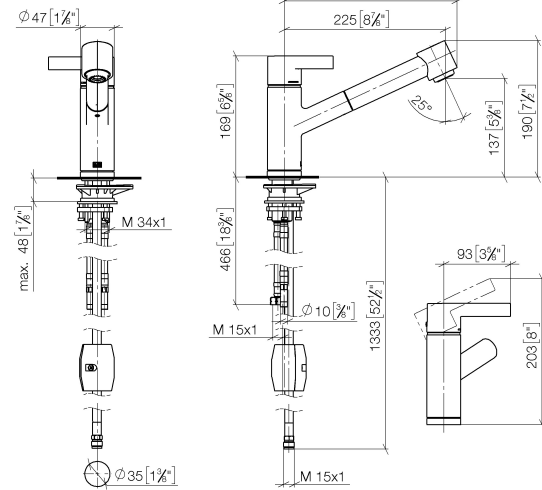

33 870 760

- saillie 225 mm
- bec pivotant 130°
- jet enrichi en air et jet douchette
- hauteur de robinetterie 167 mm
- hauteur jusqu'au mousseur 137 mm
- diamètre de percement 35 mm
- flexible de douchette tressé 1500 mm
- débit d'eau maxi. 8,3 l/min avec une pression d'écoulement de 3 bars
- sans plomb
- Ce produit contribue au respect des exigences des systèmes d'évaluation des bâtiments écologiques, par exemple LEED®, BREEAM®, DGNB

33 870 760
mm [inches]

Diagramme de débit

Certificats

LGA_19873.

GDV_0400277.

Belgaqua_22_277_2
7_3.

**ENO Mitigeur monocommande Pull-out avec fonction douchette - Champagne
(Or 22cts)**

ENO