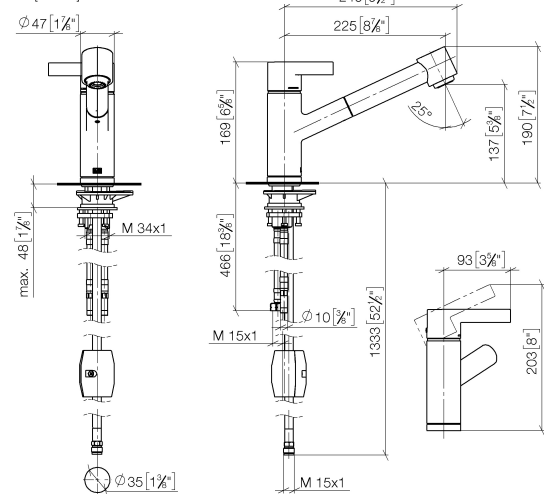

33 870 760

- saillie 225 mm
- bec pivotant 130°
- jet enrichi en air et jet douchette
- hauteur de robinetterie 167 mm
- hauteur jusqu'au mousseur 137 mm
- diamètre de percement 35 mm
- flexible de douchette tressé 1500 mm
- débit d'eau maxi. 8,3 l/min avec une pression d'écoulement de 3 bars
- sans plomb
- Ce produit contribue au respect des exigences des systèmes d'évaluation des bâtiments écologiques, par exemple LEED®, BREEAM®, DGNB

Accessoires recommandés

Distributeur sans rosace - Chrome brossé 82 424 970-93

Accessoires recommandés

Commande de vidage individuelle manuelle Commande manuelle - Chrome brossé 10 712 970-93

33 870 760
mm [inches]

Diagramme de débit

Certificats

LGA_19873.

GDV_0400277.

Belgaqua_22_277_2
7_3.

**ENO Mitigeur monocommande Pull-out avec fonction douchette - Chrome
brossé**

ENO

33 870 760