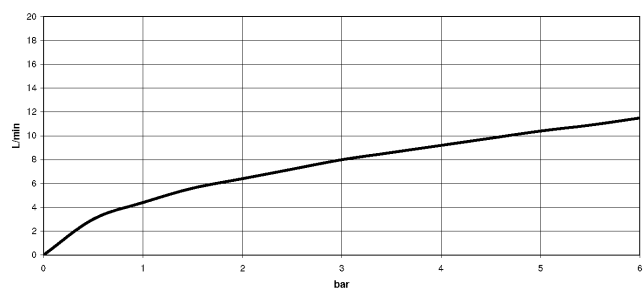

Diagramme de débit

Certificats

LGA_19873.

GDV_0400277.

Belgaqua_22_277_2
7_3.