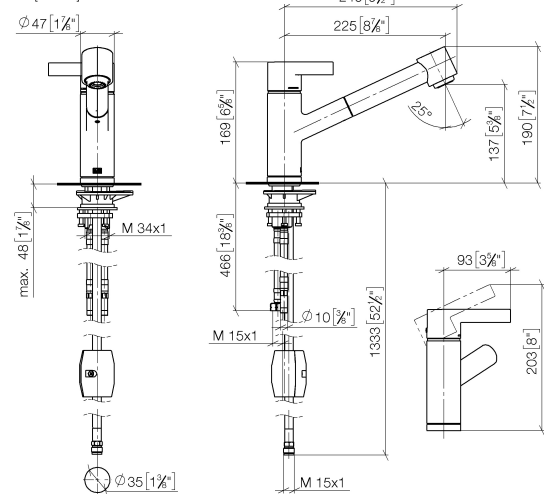

**ENO Mitigeur monocommande Pull-out avec fonction douchette - Dark
Platinum brossé**

ENO

33 870 760

- saillie 225 mm
- bec pivotant 130°
- jet enrichi en air et jet douchette
- hauteur de robinetterie 167 mm
- hauteur jusqu'au mousseur 137 mm
- diamètre de percement 35 mm
- flexible de douchette tressé 1500 mm
- débit d'eau maxi. 8,3 l/min avec une pression d'écoulement de 3 bars
- sans plomb
- Ce produit contribue au respect des exigences des systèmes d'évaluation des bâtiments écologiques, par exemple LEED®, BREEAM®, DGNB

33 870 760
mm [inches]

Diagramme de débit

Certificats

ETA_20612.

LGA_19873.

GDV_0400277.

Belgaqua_22_277_2
7_3.

**ENO Mitigeur monocommande Pull-out avec fonction douchette - Dark
Platinum brossé**

ENO

33 870 760

Les pièces pour les
autres finitions
peuvent être
trouvées ici : [Chrome](#)

33 870 760

Liste des pièces de rechange

N°	Article Numéro	Désignation	Fréquence de montage	Délai de livraison
1	09 20 76 001-99	poignée	1	30
2	90 31 20 109 00 90	bonde de fond	1	2
3	90 31 11 030 00 90	tige	1	2
4	09 28 30 012-99	hotte	1	30
5	09 14 10 102 90	joint	1	2
6	09 24 04 270 90	écrou	1	2
7	09 14 10 031 90	joint	1	2
8	90 28 10 148 00 90	accessoires	1	2
9	90 15 05 064 00 90	cartouche	1	2
10	09 19 76 001-99	douille	1	30
11	09 18 40 099 90	douille	1	2
12	90 30 02 062 00-99	flexible	1	30
13	09 23 01 039 90	tamis	1	2
14	90 12 11 098 00-99	douche	1	30
15	09 14 10 001 90	joint	1	2
16	09 30 30 113 20 90	vis	1	2
17	09 14 15 029 90	anneau	2	2
18	09 28 10 144 90	anneau	1	2
19	09 14 10 034 90	joint	1	2
20	09 27 76 001-99	rosace	1	30
21	04 30 04 018 00 90	flexible	2	60
22	04 23 10 044 02 90	set de fixation	1	2
23	09 18 40 090 90	douille	1	2
24	04 30 04 029 00 90	flexible	1	2
25	04 21 50 005 00 90	accessoires	1	2
26	09 23 01 131 90	anti-retour	1	2
27	90 14 20 019 00 90	joint	1	2
28	90 30 09 031 00 90	clé à écrou	1	2