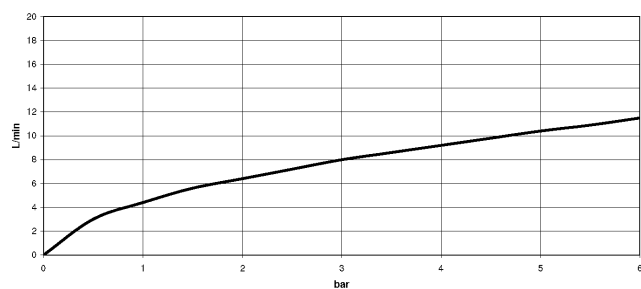

33 870 760
mm [inches]

Diagramme de débit

Certificats

ETA_20612.

LGA_19873.

GDV_0400277.

Belgaqua_22_277_2
7_3.

**ENO Mitigeur monocommande Pull-out avec fonction douchette - Dark
Platinum brossé**