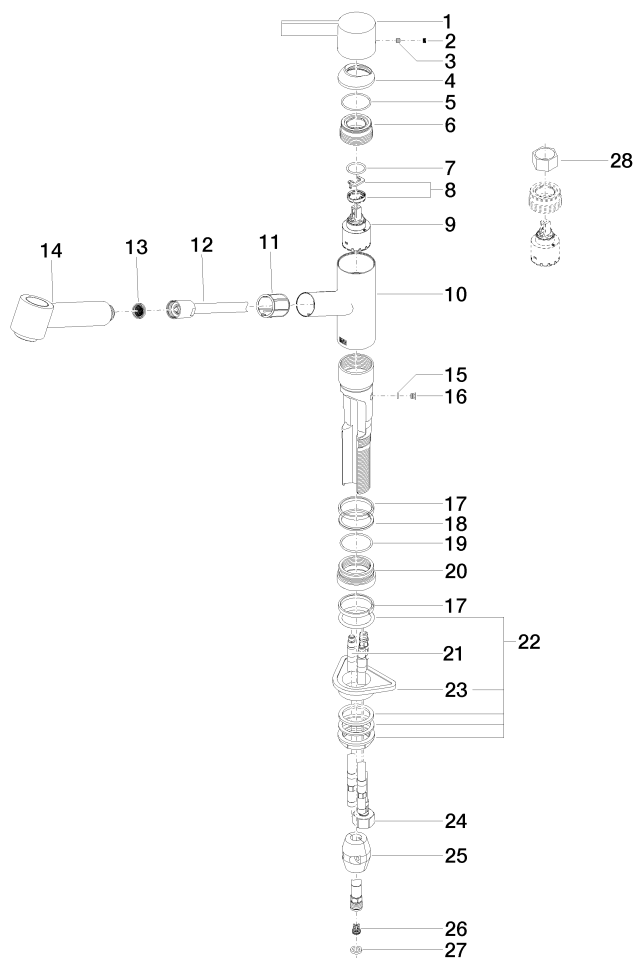

**ENO Mitigeur monocommande Pull-out avec fonction douchette - Dark
Platinum brossé**

ENO

33 870 760

- saillie 225 mm
- bec pivotant 130°
- jet enrichi en air et jet douchette
- hauteur de robinetterie 167 mm
- hauteur jusqu'au mousseur 137 mm
- diamètre de percement 35 mm
- flexible de douchette tressé 1500 mm
- débit d'eau maxi. 8,3 l/min avec une pression d'écoulement de 3 bars
- sans plomb
- Ce produit contribue au respect des exigences des systèmes d'évaluation des bâtiments écologiques, par exemple LEED®, BREEAM®, DGNB

33 870 760
mm [inches]

Diagramme de débit

Certificats

ETA_20612.

LGA_19873.

GDV_0400277.

Belgaqua_22_277_2
7_3.

**ENO Mitigeur monocommande Pull-out avec fonction douchette - Dark
Platinum brossé**

ENO

33 870 760

Les pièces pour les
autres finitions
peuvent être
trouvées ici : [Chrome](#)

33 870 760

Liste des pièces de rechange

N°	Article Numéro	Désignation	Fréquence de montage	Délai de livraison
1	09 20 76 001-99	poignée	1	30
2	90 31 20 109 00 90	bonde de fond	1	2
3	90 31 11 030 00 90	tige	1	2
4	09 28 30 012-99	hotte	1	30
5	09 14 10 102 90	joint	1	2
6	09 24 04 270 90	écrou	1	2
7	09 14 10 031 90	joint	1	2
8	90 28 10 148 00 90	accessoires	1	2
9	90 15 05 064 00 90	cartouche	1	2
10	09 19 76 001-99	douille	1	30
11	09 18 40 099 90	douille	1	2
12	90 30 02 062 00-99	flexible	1	30
13	09 23 01 039 90	tamis	1	2
14	90 12 11 098 00-99	douche	1	30
15	09 14 10 001 90	joint	1	2
16	09 30 30 113 20 90	vis	1	2
17	09 14 15 029 90	anneau	2	2
18	09 28 10 144 90	anneau	1	2
19	09 14 10 034 90	joint	1	2
20	09 27 76 001-99	rosace	1	30
21	04 30 04 018 00 90	flexible	2	60
22	04 23 10 044 02 90	set de fixation	1	2
23	09 18 40 090 90	douille	1	2
24	04 30 04 029 00 90	flexible	1	2
25	04 21 50 005 00 90	accessoires	1	2
26	09 23 01 131 90	anti-retour	1	2
27	90 14 20 019 00 90	joint	1	2
28	90 30 09 031 00 90	clé à écrou	1	2