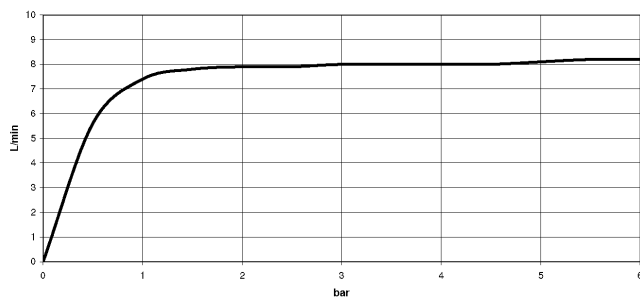

Diagramme de débit

Certificats

Belgaqua_21-379- GDV_0400277.
27_3.