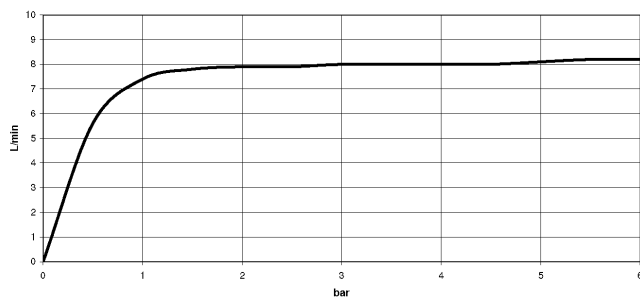

33 870 790

mm [inches]

Diagramme de débit

Certificats

GDV_0400277.

**ELIO Mitigeur monocommande Pull-out avec fonction douchette - Champagne
(Or 22cts)**

ELIO

33 870 790