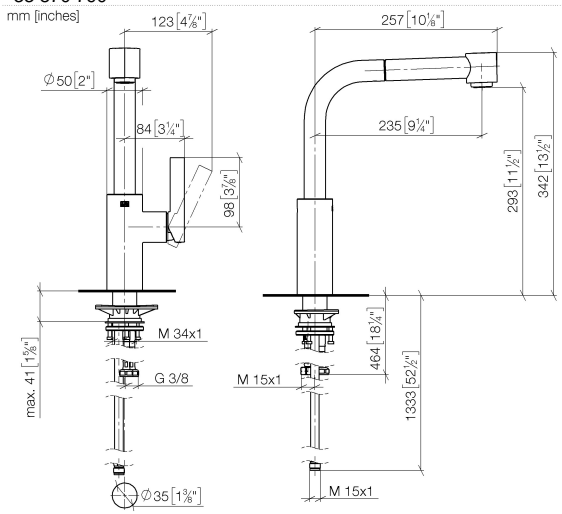

ELIO Mitigeur monocommande Pull-out avec fonction douchette - Champagne (Or 22cts)

ELIO

33 870 790

- saillie 235 mm
- bec pivotant 360°
- jet enrichi en air et jet douchette
- hauteur de robinetterie 342 mm
- hauteur jusqu'au mousseur 292 mm
- diamètre de percement 35 mm
- flexible de douchette tressé 1500 mm
- débit d'eau maxi. 8 l/min avec une pression d'écoulement de 3 bars
- sans plomb
- Ce produit contribue au respect des exigences des systèmes d'évaluation des bâtiments écologiques, par exemple LEED®, BREEAM®, DGNB

33 870 790

mm [inches]

Diagramme de débit

Certificats

GDV_0400277.

**ELIO Mitigeur monocommande Pull-out avec fonction douchette - Champagne
(Or 22cts)**

ELIO

33 870 790