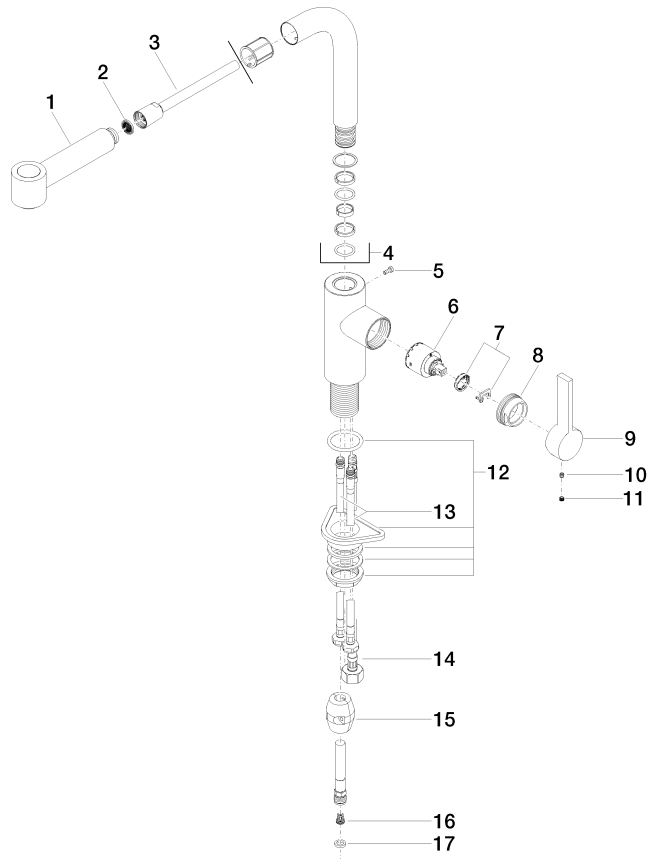

**ELIO Mitigeur monocommande Pull-out avec fonction douchette - Dark
Platinum brossé**

ELIO

33 870 790

- saillie 235 mm
- bec pivotant 360°
- jet enrichi en air et jet douchette
- hauteur de robinetterie 342 mm
- hauteur jusqu'au mousseur 292 mm
- diamètre de percement 35 mm
- flexible de douchette tressé 1500 mm
- débit d'eau maxi. 8 l/min avec une pression d'écoulement de 3 bars
- sans plomb
- Ce produit contribue au respect des exigences des systèmes d'évaluation des bâtiments écologiques, par exemple LEED®, BREEAM®, DGNB

33 870 790

mm [inches]

Diagramme de débit

Certificats

LGA_18252.

Belgaqua_21-379-
27_3.

GDV_0400277.

33 870 790

Les pièces pour les
autres finitions
peuvent être
trouvées ici : Chrome

Liste des pièces de rechange

N°	Article Numéro	Désignation	Fréquence de montage	Délai de livraison
1	90 12 11 098 00-99	douche	1	30
2	09 23 01 039 90	tamis	1	2
3	90 30 02 062 00-99	flexible	1	30
4	90 28 22 186 00-99	bec déverseur	1	30
5	09 30 30 054 90	vis	1	2
6	90 15 05 061 00 90	cartouche	1	60
7	90 28 10 148 00 90	accessoires	1	2
8	09 24 04 141-99	écrou	1	30
9	09 20 79 040-99	poignée	1	30
10	90 31 11 030 00 90	tige	1	2
11	90 31 20 109 00 90	bonde de fond	1	2
12	04 23 10 044 02 90	set de fixation	1	2
13	04 30 04 104 00 90	flexible	2	2
14	04 30 04 029 00 90	flexible	1	2
15	04 21 50 005 00 90	accessoires	1	2
16	09 23 01 131 90	anti-retour	1	2
17	90 14 20 019 00 90	joint	1	2