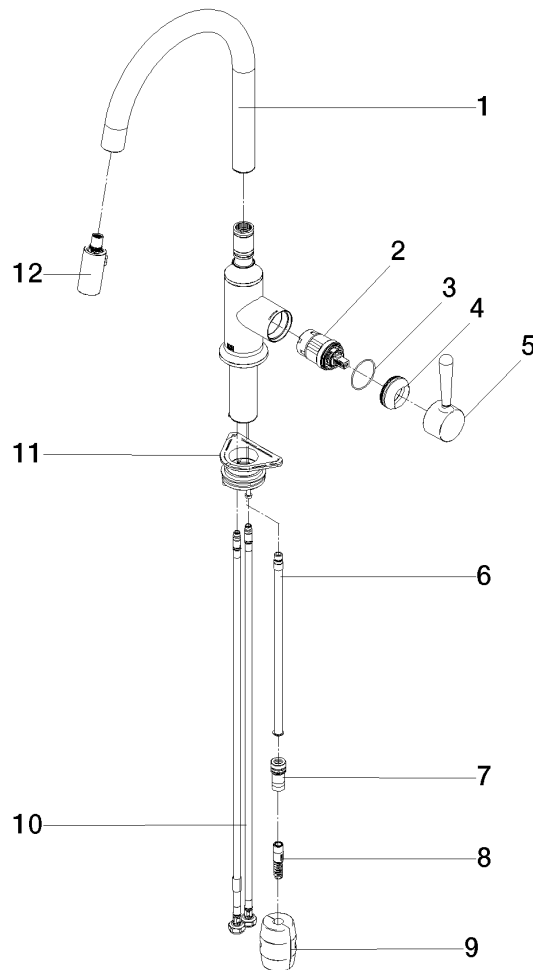

33 870 809

- saillie 240 mm
- bec pivotant 360°
- en option, possibilité de limiter le pivotement avec un set de limitation de pivotement 12 823 970 90
- jet enrichi en air et jet douchette
- Flexible de douche en métal 1800 mm
- tête de douchette avec système anticalcaire
- débit d'eau maxi. 8 l/min avec une pression d'écoulement de 3 bars
- sans plomb
- Ce produit contribue au respect des exigences des systèmes d'évaluation des bâtiments écologiques, par exemple LEED®, BREEAM®, DGNB

### Diagramme de débit

### Certificats

LGA\_28657.

Belgaqua\_24-005-  
27\_3.

33 870 809

Liste des pièces de rechange

N°	Article Numéro	Désignation	Fréquence de montage	Délai de livraison
1	90 28 22 397 00-00	bec déverseur	1	10
2	90 15 05 064 05 90	cartouche	1	2
3	09 14 10 190 90	joint	1	2
4	09 28 30 030-00	hotte	1	10
5	90 20 80 052 00-00	poignée	1	10
6	04 28 20 067 00 90	tuyau	1	2
7	90 24 03 253 00 90	adaptateur	1	2
8	04 30 02 120 00-00	flexible	1	10
9	04 21 50 010 00 90	accessoires	1	2
10	04 30 04 101 00 90	flexible	2	2
11	04 30 11 040 00 90	set de fixation	1	2
12	90 18 40 317 00-00	douche	1	10