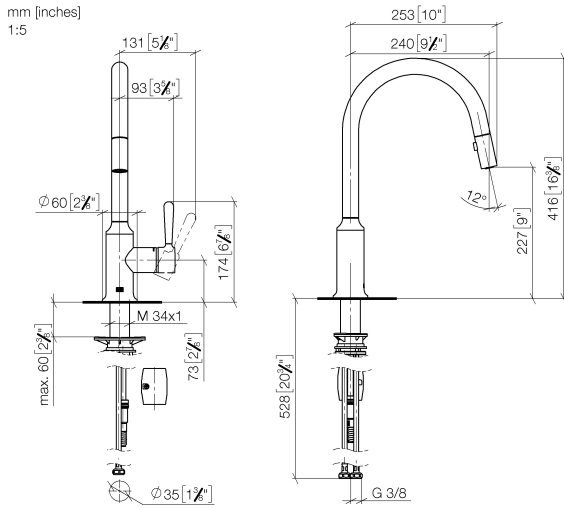

33 870 809

- saillie 240 mm
- bec pivotant 360°
- en option, possibilité de limiter le pivotement avec un set de limitation de pivotement 12 823 970 90
- jet enrichi en air et jet douchette
- Flexible de douche en métal 1800 mm
- tête de douchette avec système anticalcaire
- débit d'eau maxi. 8 l/min avec une pression d'écoulement de 3 bars
- sans plomb
- Ce produit contribue au respect des exigences des systèmes d'évaluation des bâtiments écologiques, par exemple LEED®, BREEAM®, DGNB

Accessoires recommandés

**Kit de limitation de pivotement - 12 823 970 90**

Accessoires recommandés

**VAIA Distributeur avec rosace - Chrome 82 434 809-00**

33 870 809

### Diagramme de débit

### Certificats

LGA\_28657.

Belgaqua\_24-005-  
27\_3.

33 870 809

Liste des pièces de rechange

N°	Article Numéro	Désignation	Fréquence de montage	Délai de livraison
1	90 28 22 397 00-00	bec déverseur	1	10
2	90 15 05 064 05 90	cartouche	1	2
3	09 14 10 190 90	joint	1	2
4	09 28 30 030-00	hotte	1	10
5	90 20 80 052 00-00	poignée	1	10
6	04 28 20 067 00 90	tuyau	1	2
7	90 24 03 253 00 90	adaptateur	1	2
8	04 30 02 120 00-00	flexible	1	10
9	04 21 50 010 00 90	accessoires	1	2
10	04 30 04 101 00 90	flexible	2	2
11	04 30 11 040 00 90	set de fixation	1	2
12	90 18 40 317 00-00	douche	1	10