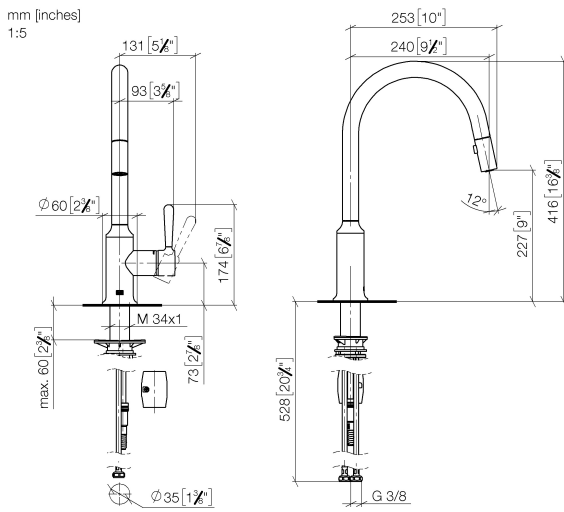

33 870 809

- saillie 240 mm
- bec pivotant 360°
- en option, possibilité de limiter le pivotement avec un set de limitation de pivotement 12 823 970 90
- jet enrichi en air et jet douchette
- Flexible de douche en métal 1800 mm
- tête de douchette avec système anticalcaire
- débit d'eau maxi. 8 l/min avec une pression d'écoulement de 3 bars
- sans plomb
- Ce produit contribue au respect des exigences des systèmes d'évaluation des bâtiments écologiques, par exemple LEED®, BREEAM®, DGNB

**Accessoires recommandés**

**Kit de limitation de pivotement - 12 823 970 90**

**Accessoires recommandés**

**VAIA Distributeur avec rosace - Platine 82 434 809-08**

33 870 809

### Diagramme de débit

### Liste des pièces de rechange

N°	Article Numéro	Désignation	Fréquence de montage	Délai de livraison
1	90 28 22 397 00-08	bec déverseur	1	40
2	90 15 05 064 05 90	cartouche	1	2
3	09 14 10 190 90	joint	1	2
4	09 28 30 030-08	hotte	1	40
5	90 20 80 052 00-08	poignée	1	40
6	04 28 20 067 00 90	tuyau	1	2
7	90 24 03 253 00 90	adaptateur	1	2
8	04 30 02 120 00-85	flexible	1	30
9	04 21 50 010 00 90	accessoires	1	2
10	04 30 04 101 00 90	flexible	2	2
11	04 30 11 040 00 90	set de fixation	1	2
12	90 18 40 317 00-08	douche	1	40