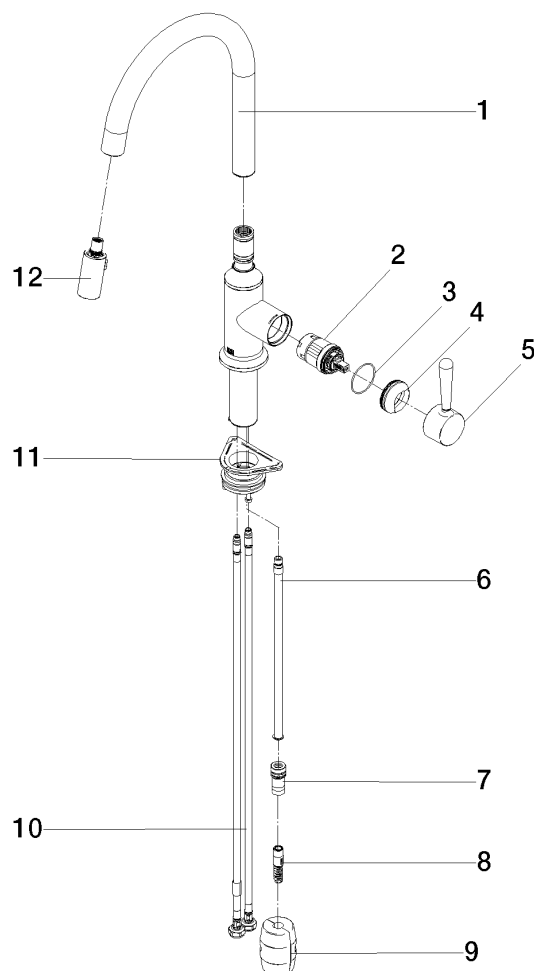

33 870 809

- saillie 240 mm
- bec pivotant 360°
- en option, possibilité de limiter le pivotement avec un set de limitation de pivotement 12 823 970 90
- jet enrichi en air et jet douchette
- Flexible de douche en métal 1800 mm
- tête de douchette avec système anticalcaire
- débit d'eau maxi. 8 l/min avec une pression d'écoulement de 3 bars
- sans plomb
- Ce produit contribue au respect des exigences des systèmes d'évaluation des bâtiments écologiques, par exemple LEED®, BREEAM®, DGNB

### Diagramme de débit

### Liste des pièces de rechange

N°	Article Numéro	Désignation	Fréquence de montage	Délai de livraison
1	90 28 22 397 00-08	bec déverseur	1	40
2	90 15 05 064 05 90	cartouche	1	2
3	09 14 10 190 90	joint	1	2
4	09 28 30 030-08	hotte	1	40
5	90 20 80 052 00-08	poignée	1	40
6	04 28 20 067 00 90	tuyau	1	2
7	90 24 03 253 00 90	adaptateur	1	2
8	04 30 02 120 00-85	flexible	1	30
9	04 21 50 010 00 90	accessoires	1	2
10	04 30 04 101 00 90	flexible	2	2
11	04 30 11 040 00 90	set de fixation	1	2
12	90 18 40 317 00-08	douche	1	40