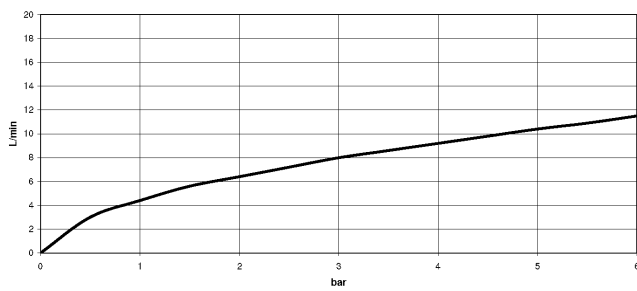

33 870 809

- saillie 240 mm
- bec pivotant 360°
- en option, possibilité de limiter le pivotement avec un set de limitation de pivotement 12 823 970 90
- jet enrichi en air et jet douchette
- Flexible de douche en métal 1800 mm
- tête de douchette avec système anticalcaire
- débit d'eau maxi. 8 l/min avec une pression d'écoulement de 3 bars
- sans plomb
- Ce produit contribue au respect des exigences des systèmes d'évaluation des bâtiments écologiques, par exemple LEED®, BREEAM®, DGNB

### Diagramme de débit