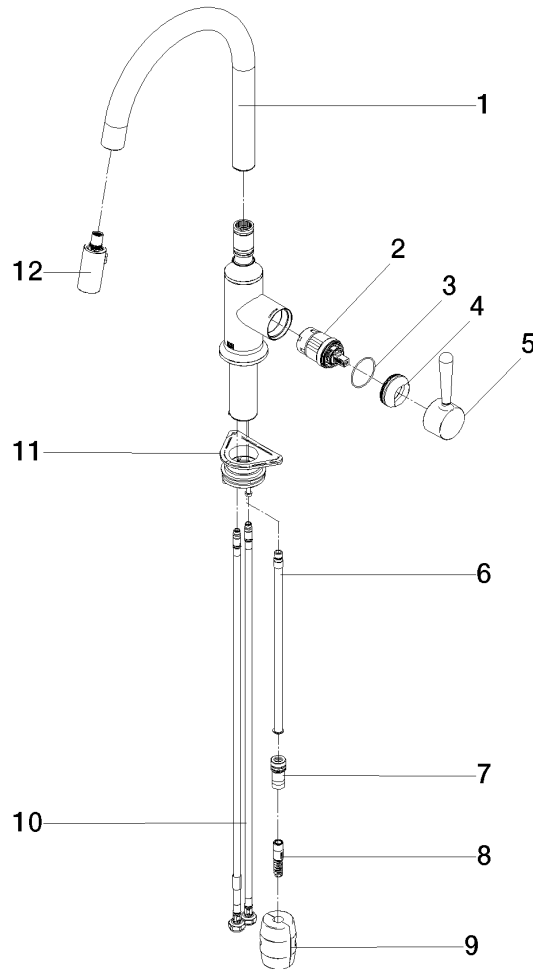

33 870 809

- saillie 240 mm
- bec pivotant 360°
- en option, possibilité de limiter le pivotement avec un set de limitation de pivotement 12 823 970 90
- jet enrichi en air et jet douchette
- Flexible de douche en métal 1800 mm
- tête de douchette avec système anticalcaire
- débit d'eau maxi. 8 l/min avec une pression d'écoulement de 3 bars
- sans plomb
- Ce produit contribue au respect des exigences des systèmes d'évaluation des bâtiments écologiques, par exemple LEED®, BREEAM®, DGNB

Accessoires recommandés

Kit de limitation de pivotement - 12 823 970 90

Accessoires recommandés

VAIA Distributeur avec rosace - Laiton (Or 23cts) - 82 434 809-09

33 870 809

mm [inches]

1:5

Diagramme de débit

Certificats

LGA_28657.

Belgaqua_24-005-
27_3.

33 870 809

Liste des pièces de rechange

N°	Article Numéro	Désignation	Fréquence de montage	Délai de livraison
1	90 28 22 397 00-09	bec déverseur	1	40
2	90 15 05 064 05 90	cartouche	1	2
3	09 14 10 190 90	joint	1	2
4	09 28 30 030-09	hotte	1	40
5	90 20 80 052 00-09	poignée	1	40
6	04 28 20 067 00 90	tuyau	1	2
7	90 24 03 253 00 90	adaptateur	1	2
8	04 30 02 120 00-85	flexible	1	30
9	04 21 50 010 00 90	accessoires	1	2
10	04 30 04 101 00 90	flexible	2	2
11	04 30 11 040 00 90	set de fixation	1	2
12	90 18 40 317 00-09	douche	1	40