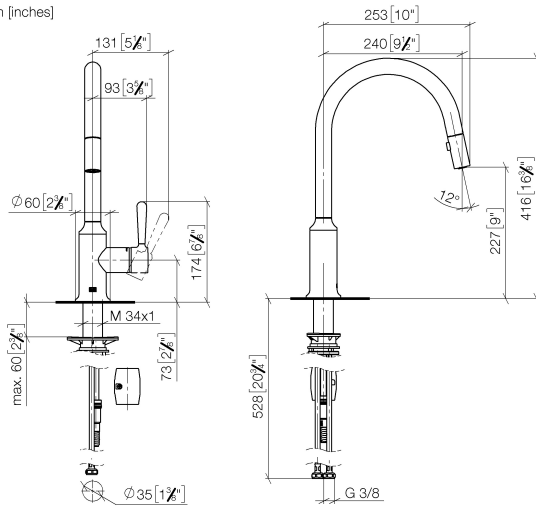

33 870 809

- saillie 240 mm
- bec pivotant 360°
- en option, possibilité de limiter le pivotement avec un set de limitation de pivotement 12 823 970 90
- jet enrichi en air et jet douchette
- Flexible de douche en métal 1800 mm
- tête de douchette avec système anticalcaire
- débit d'eau maxi. 8 l/min avec une pression d'écoulement de 3 bars
- sans plomb
- Ce produit contribue au respect des exigences des systèmes d'évaluation des bâtiments écologiques, par exemple LEED®, BREEAM®, DGNB

Accessoires recommandés

Kit de limitation de pivotement - 12 823 970 90

Accessoires recommandés

VAIA Distributeur avec rosace - Laiton (Or 23cts) - 82 434 809-09

33 870 809

mm [inches]

1:5

Diagramme de débit

Certificats

LGA_28657.

Belgaqua_24-005-
27_3.

33 870 809

Liste des pièces de rechange

N°	Article Numéro	Désignation	Fréquence de montage	Délai de livraison
1	90 28 22 397 00-09	bec déverseur	1	40
2	90 15 05 064 05 90	cartouche	1	2
3	09 14 10 190 90	joint	1	2
4	09 28 30 030-09	hotte	1	40
5	90 20 80 052 00-09	poignée	1	40
6	04 28 20 067 00 90	tuyau	1	2
7	90 24 03 253 00 90	adaptateur	1	2
8	04 30 02 120 00-85	flexible	1	30
9	04 21 50 010 00 90	accessoires	1	2
10	04 30 04 101 00 90	flexible	2	2
11	04 30 11 040 00 90	set de fixation	1	2
12	90 18 40 317 00-09	douche	1	40