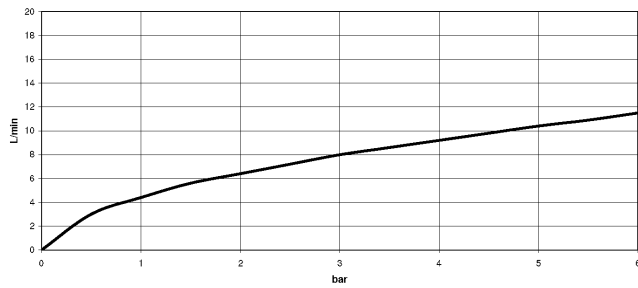

33 870 809

- saillie 240 mm
- bec pivotant 360°
- en option, possibilité de limiter le pivotement avec un set de limitation de pivotement 12 823 970 90
- jet enrichi en air et jet douchette
- Flexible de douche en métal 1800 mm
- tête de douchette avec système anticalcaire
- débit d'eau maxi. 8 l/min avec une pression d'écoulement de 3 bars
- sans plomb
- Ce produit contribue au respect des exigences des systèmes d'évaluation des bâtiments écologiques, par exemple LEED®, BREEAM®, DGNB

Accessoires recommandés

Kit de limitation de pivotement - 12 823 970 90

Accessoires recommandés

VAIA Distributeur avec rosace - Laiton (Or 23cts) - 82 434 809-09

33 870 809

mm [inches]

1:5

Diagramme de débit