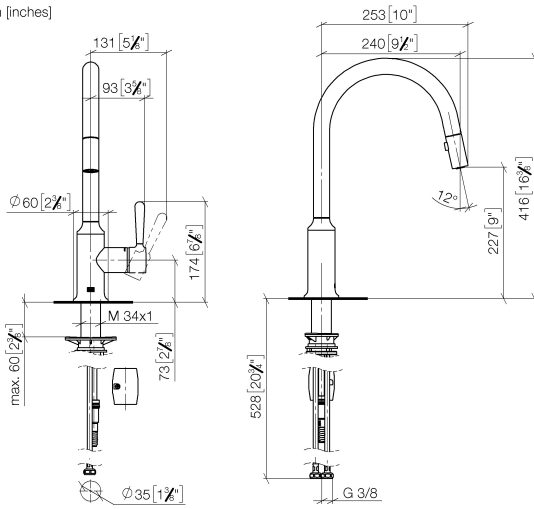

33 870 809

- saillie 240 mm
- bec pivotant 360°
- en option, possibilité de limiter le pivotement avec un set de limitation de pivotement 12 823 970 90
- jet enrichi en air et jet douchette
- Flexible de douche en métal 1800 mm
- tête de douchette avec système anticalcaire
- débit d'eau maxi. 8 l/min avec une pression d'écoulement de 3 bars
- sans plomb
- Ce produit contribue au respect des exigences des systèmes d'évaluation des bâtiments écologiques, par exemple LEED®, BREEAM®, DGNB

Accessoires recommandés

Kit de limitation de pivotement - 12 823 970 90

Accessoires recommandés

VAIA Distributeur avec rosace - Dark Chrome - 82 434 809-19

33 870 809

mm [inches]

1:5

Diagramme de débit

Certificats

LGA_28657.

Belgaqua_24-005-27_3.

33 870 809

Liste des pièces de rechange

N°	Article Numéro	Désignation	Fréquence de montage	Délai de livraison
1	90 28 22 397 00-19	bec déverseur	1	20
2	90 15 05 064 05 90	cartouche	1	2
3	09 14 10 190 90	joint	1	2
4	09 28 30 030-19	hotte	1	60
5	90 20 80 052 00-19	poignée	1	20
6	04 28 20 067 00 90	tuyau	1	2
7	90 24 03 253 00 90	adaptateur	1	2
8	04 30 02 120 00-85	flexible	1	30
9	04 21 50 010 00 90	accessoires	1	2
10	04 30 04 101 00 90	flexible	2	2
11	04 30 11 040 00 90	set de fixation	1	2
12	90 18 40 317 00-19	douche	1	20