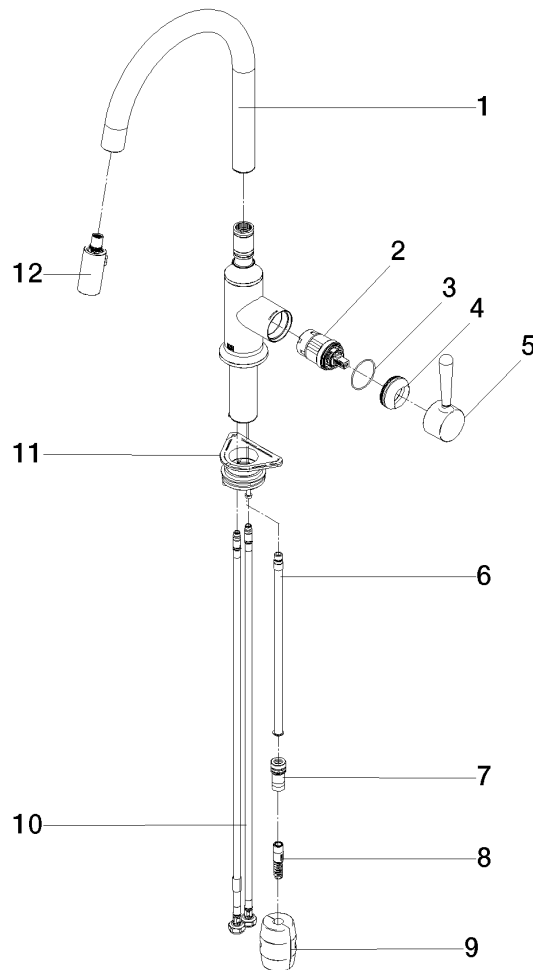

33 870 809

- saillie 240 mm
- bec pivotant 360°
- en option, possibilité de limiter le pivotement avec un set de limitation de pivotement 12 823 970 90
- jet enrichi en air et jet douchette
- Flexible de douche en métal 1800 mm
- tête de douchette avec système anticalcaire
- débit d'eau maxi. 8 l/min avec une pression d'écoulement de 3 bars
- sans plomb
- Ce produit contribue au respect des exigences des systèmes d'évaluation des bâtiments écologiques, par exemple LEED®, BREEAM®, DGNB

Accessoires recommandés

Kit de limitation de pivotement - 12 823 970 90

Accessoires recommandés

VAIA Distributeur avec rosace - Dark Chrome - 82 434 809-19

33 870 809

mm [inches]

1:5

Diagramme de débit

Certificats

LGA_28657.

Belgaqua_24-005-27_3.

33 870 809

Liste des pièces de rechange

N°	Article Numéro	Désignation	Fréquence de montage	Délai de livraison
1	90 28 22 397 00-19	bec déverseur	1	20
2	90 15 05 064 05 90	cartouche	1	2
3	09 14 10 190 90	joint	1	2
4	09 28 30 030-19	hotte	1	60
5	90 20 80 052 00-19	poignée	1	20
6	04 28 20 067 00 90	tuyau	1	2
7	90 24 03 253 00 90	adaptateur	1	2
8	04 30 02 120 00-85	flexible	1	30
9	04 21 50 010 00 90	accessoires	1	2
10	04 30 04 101 00 90	flexible	2	2
11	04 30 11 040 00 90	set de fixation	1	2
12	90 18 40 317 00-19	douche	1	20