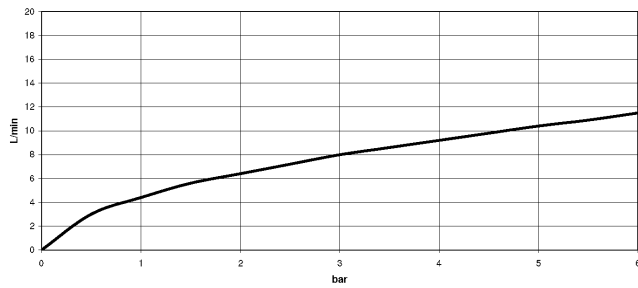

33 870 809

- saillie 240 mm
- bec pivotant 360°
- en option, possibilité de limiter le pivotement avec un set de limitation de pivotement 12 823 970 90
- jet enrichi en air et jet douchette
- Flexible de douche en métal 1800 mm
- tête de douchette avec système anticalcaire
- débit d'eau maxi. 8 l/min avec une pression d'écoulement de 3 bars
- sans plomb
- Ce produit contribue au respect des exigences des systèmes d'évaluation des bâtiments écologiques, par exemple LEED®, BREEAM®, DGNB

Accessoires recommandés

Kit de limitation de pivotement - 12 823 970 90

Accessoires recommandés

VAIA Distributeur avec rosace - Dark Chrome - 82 434 809-19

33 870 809

mm [inches]

1:5

Diagramme de débit