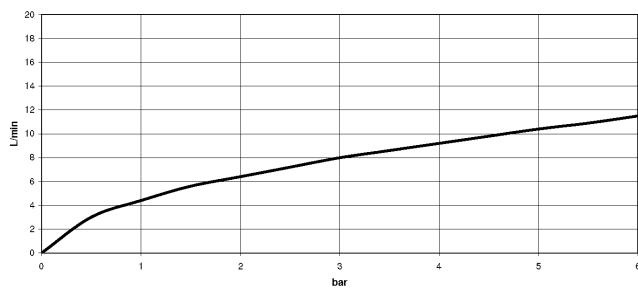

Accessoires recommandés

Kit de limitation de pivotement - 12 823 970 90

Accessoires recommandés

VAIA Distributeur avec rosace - Dark Platinum brossé - 82 434 809-99

33 870 809

mm [inches]

1:5

Diagramme de débit