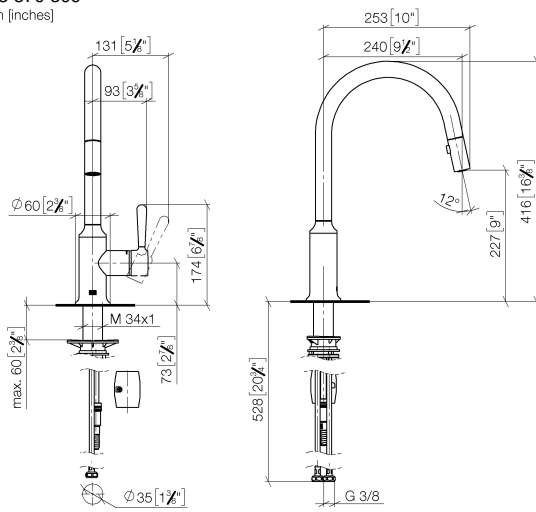

**VAIA Mitigeur monocommande Pull-down avec fonction douchette - Dark
Platinum brossé**

VAIA

33 870 809

- saillie 240 mm
- bec pivotant 360°
- en option, possibilité de limiter le pivotement avec un set de limitation de pivotement 12 823 970 90
- jet enrichi en air et jet douchette
- Flexible de douche en métal 1800 mm
- tête de douchette avec système anticalcaire
- débit d'eau maxi. 8 l/min avec une pression d'écoulement de 3 bars
- sans plomb
- Ce produit contribue au respect des exigences des systèmes d'évaluation des bâtiments écologiques, par exemple LEED®, BREEAM®, DGNB

Accessoires recommandés

Kit de limitation de pivotement - 12 823 970 90

Accessoires recommandés

VAIA Distributeur avec rosace - Dark Platinum brossé - 82 434 809-99

33 870 809

mm [inches]

1:5

Diagramme de débit

Certificats

LGA_28657.

Belgaqua_24-005-
27_3.

33 870 809

Liste des pièces de rechange

N°	Article Numéro	Désignation	Fréquence de montage	Délai de livraison
1	90 28 22 397 00-99	bec déverseur	1	30
2	90 15 05 064 05 90	cartouche	1	2
3	09 14 10 190 90	joint	1	2
4	09 28 30 030-99	hotte	1	30
5	90 20 80 052 00-99	poignée	1	30
6	04 28 20 067 00 90	tuyau	1	2
7	90 24 03 253 00 90	adaptateur	1	2
8	04 30 02 120 00-85	flexible	1	30
9	04 21 50 010 00 90	accessoires	1	2
10	04 30 04 101 00 90	flexible	2	2
11	04 30 11 040 00 90	set de fixation	1	2
12	90 18 40 317 00-99	douche	1	30