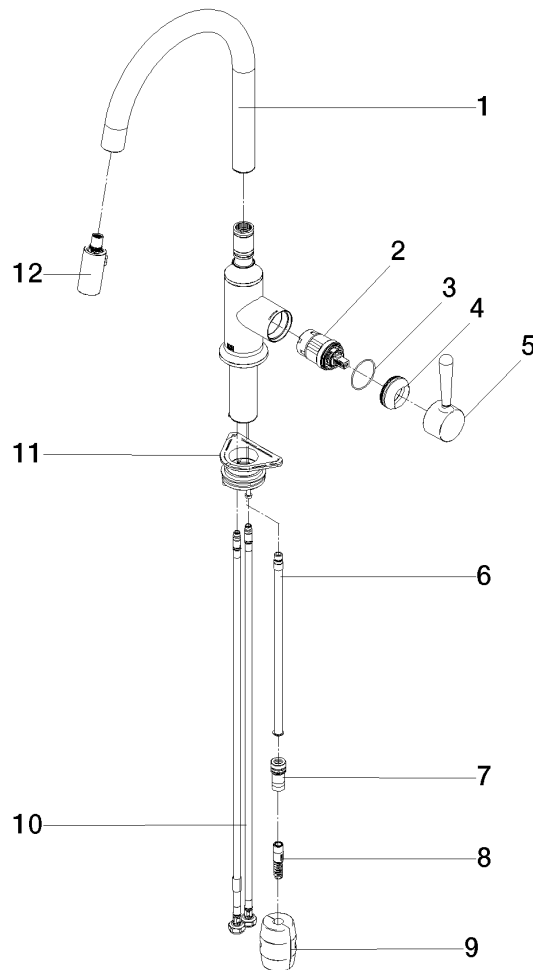

**VAIA Mitigeur monocommande Pull-down avec fonction douchette - Dark
Platinum brossé**

VAIA

33 870 809

- saillie 240 mm
- bec pivotant 360°
- en option, possibilité de limiter le pivotement avec un set de limitation de pivotement 12 823 970 90
- jet enrichi en air et jet douchette
- Flexible de douche en métal 1800 mm
- tête de douchette avec système anticalcaire
- débit d'eau maxi. 8 l/min avec une pression d'écoulement de 3 bars
- sans plomb
- Ce produit contribue au respect des exigences des systèmes d'évaluation des bâtiments écologiques, par exemple LEED®, BREEAM®, DGNB

Accessoires recommandés

Kit de limitation de pivotement - 12 823 970 90

Accessoires recommandés

VAIA Distributeur avec rosace - Dark Platinum brossé - 82 434 809-99

33 870 809

mm [inches]

1:5

Diagramme de débit

Certificats

LGA_28657.

Belgaqua_24-005-
27_3.

33 870 809

Liste des pièces de rechange

N°	Article Numéro	Désignation	Fréquence de montage	Délai de livraison
1	90 28 22 397 00-99	bec déverseur	1	30
2	90 15 05 064 05 90	cartouche	1	2
3	09 14 10 190 90	joint	1	2
4	09 28 30 030-99	hotte	1	30
5	90 20 80 052 00-99	poignée	1	30
6	04 28 20 067 00 90	tuyau	1	2
7	90 24 03 253 00 90	adaptateur	1	2
8	04 30 02 120 00-85	flexible	1	30
9	04 21 50 010 00 90	accessoires	1	2
10	04 30 04 101 00 90	flexible	2	2
11	04 30 11 040 00 90	set de fixation	1	2
12	90 18 40 317 00-99	douche	1	30