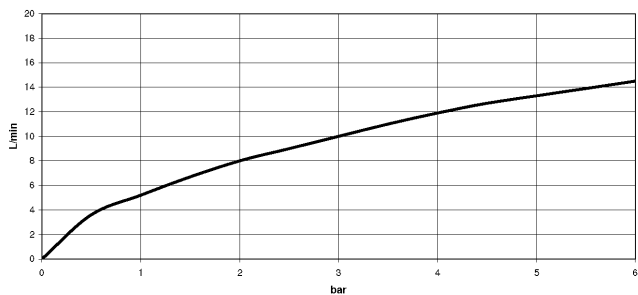

33 870 895

mm [inches]

Diagramme de débit

Certificats

LGA_28657.

GDV_0400314.

33 870 895