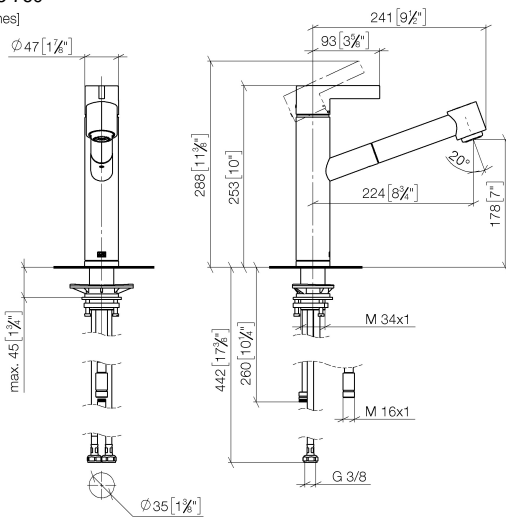

33 875 760

- saillie 225 mm
- bec pivotant 130°
- jet enrichi en air et jet douchette
- hauteur de robinetterie 254 mm
- hauteur jusqu'au mousseur 179 mm
- diamètre de percement 35 mm
- flexible métallique (longueur 1600 mm)
- débit d'eau maxi. 9,6 l/min avec une pression d'écoulement de 3 bars
- sans plomb
- Ce produit contribue au respect des exigences des systèmes d'évaluation des bâtiments écologiques, par exemple LEED®, BREEAM®, DGNB

mm [inches]

Diagramme de débit

Certificats

Belgaqua_21-027- 27_3. LGA_28656. GDV_0400277.

**ENO Mitigeur monocommande Pull-out avec fonction douchette - Platine
brossé**

ENO

33 875 760

Les pièces pour les
autres finitions
peuvent être
trouvées ici : Chrome

33 875 760

Liste des pièces de rechange

N°	Article Numéro	Désignation	Fréquence de montage	Délai de livraison
1	09 20 76 001-06	poignée	1	10
2	90 31 20 109 00 90	bonde de fond	1	2
3	90 31 11 030 00 90	tige	1	2
4	09 28 30 012-06	hotte	1	10
5	09 14 10 102 90	joint	1	2
6	09 24 04 270 90	écrou	1	2
7	90 28 10 148 00 90	accessoires	1	2
8	90 15 05 064 00 90	cartouche	1	2
9	04 30 02 121 00-85	flexible	1	30
10	90 24 03 255 00-06	douille	1	10
11	09 23 01 039 90	tamis	1	2
12	90 12 11 098 00-06	douche	1	10
13	09 14 15 029 90	anneau	1	2
14	09 28 10 144 90	anneau	1	2
15	09 14 10 034 90	joint	1	2
16	09 27 76 001-06	rosace	1	10
17	09 14 10 036 90	joint	1	2
18	04 30 04 098 00 90	flexible	2	60
19	04 30 11 040 00 90	set de fixation	1	2
20	04 28 20 067 00 90	tuyau	1	2
21	04 21 50 010 00 90	accessoires	1	2
22	09 30 03 038 90	flexible	1	2
23	90 24 03 253 00 90	adaptateur	1	2
24	90 30 09 031 00 90	clé à écrou	1	2