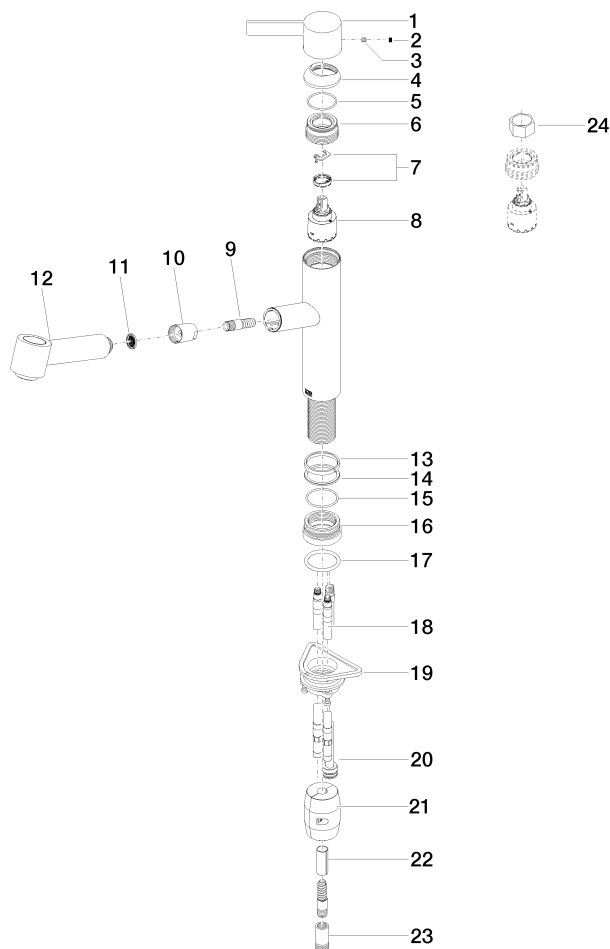

**ENO Mitigeur monocommande Pull-out avec fonction douchette - Dark
Platinum brossé**

ENO

33 875 760

- saillie 225 mm
- bec pivotant 130°
- jet enrichi en air et jet douchette
- hauteur de robinetterie 254 mm
- hauteur jusqu'au mousseur 179 mm
- diamètre de percement 35 mm
- flexible métallique (longueur 1600 mm)
- débit d'eau maxi. 9,6 l/min avec une pression d'écoulement de 3 bars
- sans plomb
- Ce produit contribue au respect des exigences des systèmes d'évaluation des bâtiments écologiques, par exemple LEED®, BREEAM®, DGNB

33 875 760

mm [inches]

Diagramme de débit

Certificats

Belgaqua_21-027- 27_3. LGA_28656. GDV_0400277.

**ENO Mitigeur monocommande Pull-out avec fonction douchette - Dark
Platinum brossé**

ENO

33 875 760

Les pièces pour les
autres finitions
peuvent être
trouvées ici : Chrome

33 875 760

Liste des pièces de rechange

N°	Article Numéro	Désignation	Fréquence de montage	Délai de livraison
1	09 20 76 001-99	poignée	1	30
2	90 31 20 109 00 90	bonde de fond	1	2
3	90 31 11 030 00 90	tige	1	2
4	09 28 30 012-99	hotte	1	30
5	09 14 10 102 90	joint	1	2
6	09 24 04 270 90	écrou	1	2
7	90 28 10 148 00 90	accessoires	1	2
8	90 15 05 064 00 90	cartouche	1	2
9	04 30 02 121 00-85	flexible	1	30
10	90 24 03 255 00-99	douille	1	30
11	09 23 01 039 90	tamis	1	2
12	90 12 11 098 00-99	douche	1	30
13	09 14 15 029 90	anneau	1	2
14	09 28 10 144 90	anneau	1	2
15	09 14 10 034 90	joint	1	2
16	09 27 76 001-99	rosace	1	30
17	09 14 10 036 90	joint	1	2
18	04 30 04 098 00 90	flexible	2	60
19	04 30 11 040 00 90	set de fixation	1	2
20	04 28 20 067 00 90	tuyau	1	2
21	04 21 50 010 00 90	accessoires	1	2
22	09 30 03 038 90	flexible	1	2
23	90 24 03 253 00 90	adaptateur	1	2
24	90 30 09 031 00 90	clé à écrou	1	2