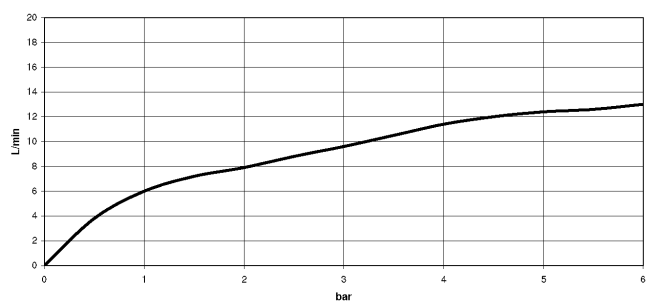

33 875 760

mm [inches]

Diagramme de débit

Certificats

Belgaqua_21-027- 27_3. LGA_28656. GDV_0400277.

**ENO Mitigeur monocommande Pull-out avec fonction douchette - Dark
Platinum brossé**

ENO

33 875 760