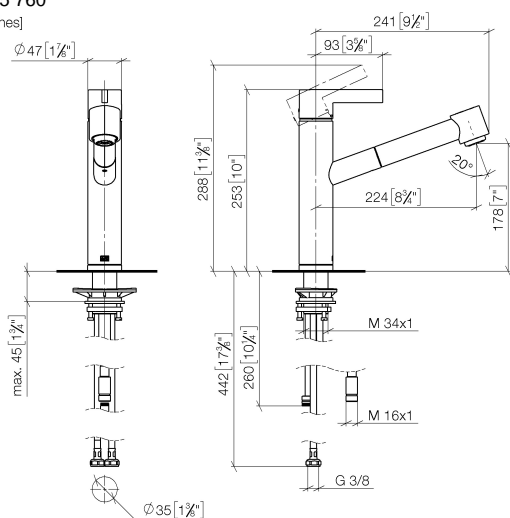

**ENO Mitigeur monocommande Pull-out avec fonction douchette - Dark
Platinum brossé**

ENO

33 875 760

- saillie 225 mm
- bec pivotant 130°
- jet enrichi en air et jet douchette
- hauteur de robinetterie 254 mm
- hauteur jusqu'au mousseur 179 mm
- diamètre de percement 35 mm
- flexible métallique (longueur 1600 mm)
- débit d'eau maxi. 9,6 l/min avec une pression d'écoulement de 3 bars
- sans plomb
- Ce produit contribue au respect des exigences des systèmes d'évaluation des bâtiments écologiques, par exemple LEED®, BREEAM®, DGNB

33 875 760

mm [inches]

Diagramme de débit

Certificats

Belgaqua_21-027- 27_3. LGA_28656. GDV_0400277.

**ENO Mitigeur monocommande Pull-out avec fonction douchette - Dark
Platinum brossé**

ENO

33 875 760

Les pièces pour les
autres finitions
peuvent être
trouvées ici : Chrome

33 875 760

Liste des pièces de rechange

N°	Article Numéro	Désignation	Fréquence de montage	Délai de livraison
1	09 20 76 001-99	poignée	1	30
2	90 31 20 109 00 90	bonde de fond	1	2
3	90 31 11 030 00 90	tige	1	2
4	09 28 30 012-99	hotte	1	30
5	09 14 10 102 90	joint	1	2
6	09 24 04 270 90	écrou	1	2
7	90 28 10 148 00 90	accessoires	1	2
8	90 15 05 064 00 90	cartouche	1	2
9	04 30 02 121 00-85	flexible	1	30
10	90 24 03 255 00-99	douille	1	30
11	09 23 01 039 90	tamis	1	2
12	90 12 11 098 00-99	douche	1	30
13	09 14 15 029 90	anneau	1	2
14	09 28 10 144 90	anneau	1	2
15	09 14 10 034 90	joint	1	2
16	09 27 76 001-99	rosace	1	30
17	09 14 10 036 90	joint	1	2
18	04 30 04 098 00 90	flexible	2	60
19	04 30 11 040 00 90	set de fixation	1	2
20	04 28 20 067 00 90	tuyau	1	2
21	04 21 50 010 00 90	accessoires	1	2
22	09 30 03 038 90	flexible	1	2
23	90 24 03 253 00 90	adaptateur	1	2
24	90 30 09 031 00 90	clé à écrou	1	2