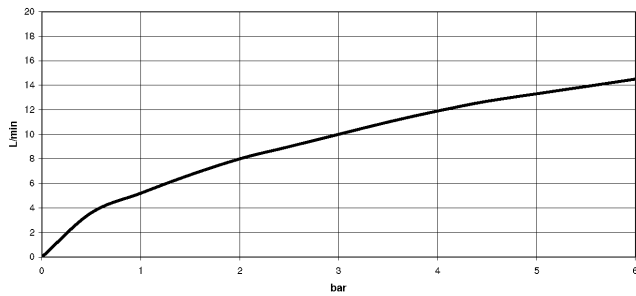

33 875 895

mm [inches]

Diagramme de débit

Certificats

GDV_0400314.

33 875 895