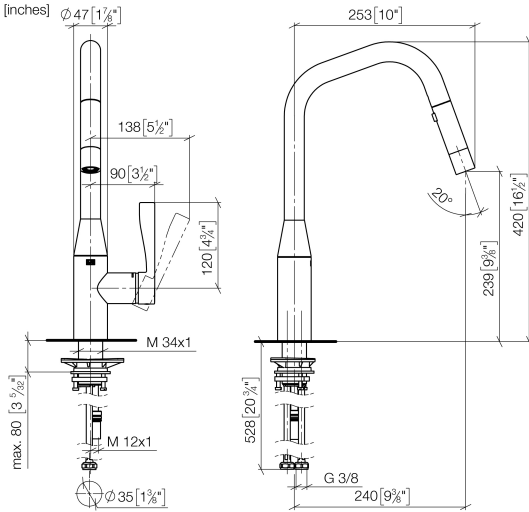

SYNC Mitigeur monocommande Pull-down avec fonction douchette - Laiton (Or 23cts)

SYNC

33 875 895

- saillie 240 mm
- bec pivotant 360°
- en option, possibilité de limiter le pivotement avec un set de limitation de pivotement 12 821 970 90
- jet laminaire et jet douchette
- hauteur de robinetterie 420 mm
- hauteur jusqu'au mousseur: 240 mm
- diamètre de percement 35 mm
- Flexible de douche en métal 1800 mm
- tête de douchette avec système anticalcaire
- débit d'eau maxi. 10,4 l/min avec une pression d'écoulement de 3 bars
- sans plomb
- Ce produit contribue au respect des exigences des systèmes d'évaluation des bâtiments écologiques, par exemple LEED®, BREEAM®, DGNB

Accessoires recommandés

Kit de limitation de pivotement - 12 821 970 90

Accessoires recommandés

Distributeur sans rosace - Laiton (Or 23cts) 82 424 970-09

Accessoires recommandés

Commande de vidage individuelle manuelle Commande manuelle - Laiton (Or 23cts) 10 712 970-09

33 875 895

mm [inches]

Diagramme de débit

Certificats

GDV_0400314.

33 875 895