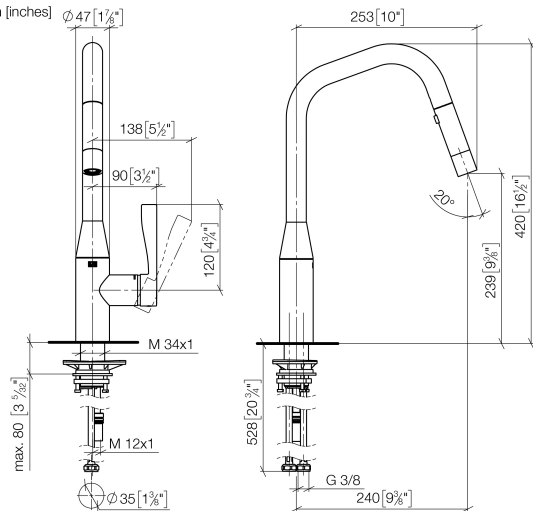

SYNC Mitigeur monocommande Pull-down avec fonction douchette - Dark Chrome

SYNC

33 875 895

- saillie 240 mm
- bec pivotant 360°
- en option, possibilité de limiter le pivotement avec un set de limitation de pivotement 12 821 970 90
- jet laminaire et jet douchette
- hauteur de robinetterie 420 mm
- hauteur jusqu'au mousseur: 240 mm
- diamètre de percement 35 mm
- Flexible de douche en métal 1800 mm
- tête de douchette avec système anticalcaire
- débit d'eau maxi. 10,4 l/min avec une pression d'écoulement de 3 bars
- sans plomb
- Ce produit contribue au respect des exigences des systèmes d'évaluation des bâtiments écologiques, par exemple LEED®, BREEAM®, DGNB

33 875 895

mm [inches]

Diagramme de débit

Certificats

GDV_0400314.

33 875 895