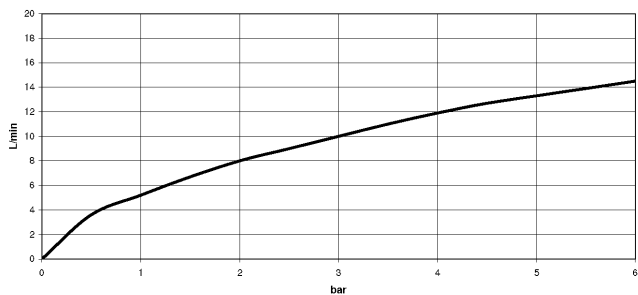

33 875 895

mm [inches]

Diagramme de débit

Certificats

GDV_0400314.

33 875 895