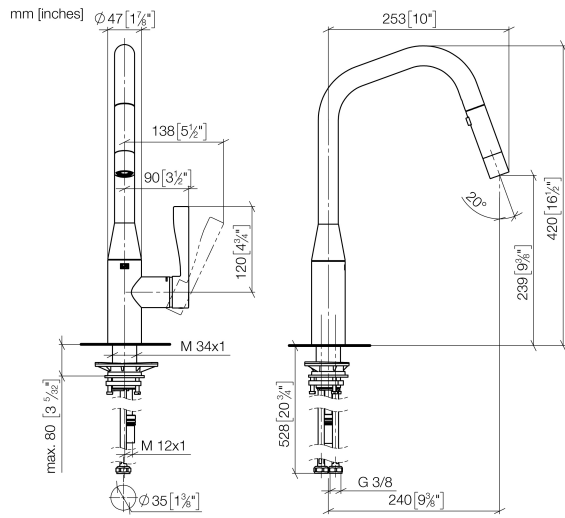

33 875 895

Diagramme de débit

Certificats

GDV_0400314.