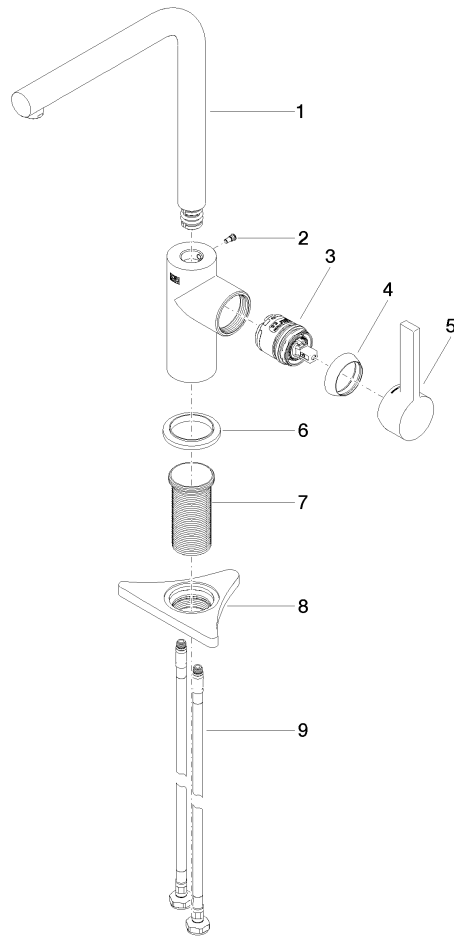

DORNBRACHT PIUR Mitigeur monocommande - Soft Black

33 900 210

- saillie 195 mm
- débit d'eau maxi. 6,7 l/min avec une pression d'écoulement de 3 bars
- bec pivotant 360°
- jet enrichi en air

	Soft Black	33 900 210-69
	Chrome	33 900 210-00
	Nickel brossé	33 900 210-70

DORNBRAUCH PIUR Mitigeur monocommande - Soft Black

33 900 210

Diagramme de débit

Certificats

ACS_23 ACC NY AbP_10137.
306.

DORNBRAUCH PIUR Mitigeur monocommande - Soft Black

33 900 210

Les pièces pour les autres finitions peuvent être trouvées ici : [Chrome](#)

Liste des pièces de rechange

N°	Article Numéro	Désignation	Fréquence de montage	Délai de livraison
1	90 28 22 380 00-69	bec déverseur	1	2
2	90 30 30 100 00 90	vis	1	2
3	90 15 05 060 00 90	cartouche	1	2
4	90 28 30 011 00-69	hotte	1	2
5	90 20 21 001 00-69	poignée	1	2
6	90 27 21 001 00-69	rosace	1	2
7	90 30 01 200 00 90	Tige	1	2
8	90 23 10 003 00 90	set de fixation	1	2
9	04 30 04 101 00 90	flexible	1	2