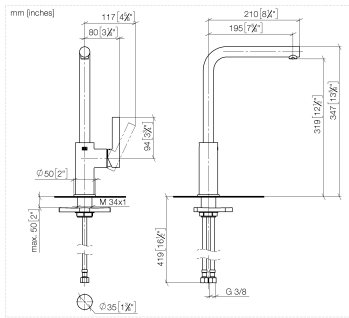

DORNBRAUCH PIUR Mitigeur monocommande - Soft Black

33 900 210

Diagramme de débit

Certificats

ACS_23 ACC NY AbP_10137.
306.

DORNBRAUCH PIUR Mitigeur monocommande - Soft Black

33 900 210

Les pièces pour les autres finitions peuvent être trouvées ici : [Chrome](#)

Liste des pièces de rechange

N°	Article Numéro	Désignation	Fréquence de montage	Délai de livraison
1	90 28 22 380 00-69	bec déverseur	1	2
2	90 30 30 100 00 90	vis	1	2
3	90 15 05 060 00 90	cartouche	1	2
4	90 28 30 011 00-69	hotte	1	2
5	90 20 21 001 00-69	poignée	1	2
6	90 27 21 001 00-69	rosace	1	2
7	90 30 01 200 00 90	Tige	1	2
8	90 23 10 003 00 90	set de fixation	1	2
9	04 30 04 101 00 90	flexible	1	2