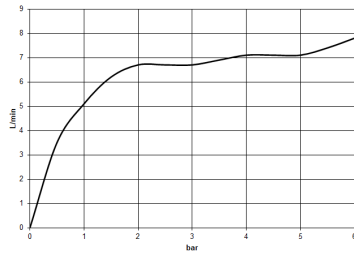

DORNBRAUCH PIUR Mitigeur monocommande - Soft Black

33 900 210

Diagramme de débit

Certificats

ACS_23 ACC NY AbP_10137.
306.

DORNBRAUCH PIUR Mitigeur monocommande - Soft Black

33 900 210

Les pièces pour les autres finitions peuvent être trouvées ici : [Chrome](#)