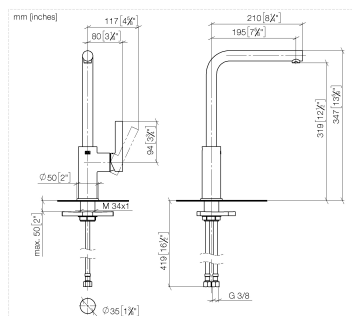

DORNBRACHT PIUR Mitigeur monocommande - Nickel brossé

33 900 210

- saillie 195 mm
- débit d'eau maxi. 6,7 l/min avec une pression d'écoulement de 3 bars
- bec pivotant 360°
- jet enrichi en air

	Nickel brossé	33 900 210-70
	Chrome	33 900 210-00
	Soft Black	33 900 210-69

DORNBRACHT PIUR Mitigeur monocommande - Nickel brossé

33 900 210

Diagramme de débit

Certificats

ACS_23 ACC NY AbP_10137.
306.

DORNBRACT PIUR Mitigeur monocommande - Nickel brossé

33 900 210

Les pièces pour les autres finitions peuvent être trouvées ici : [Chrome](#)

Liste des pièces de rechange

N°	Article Numéro	Désignation	Fréquence de montage	Délai de livraison
1	90 28 22 380 00-70	bec déverseur	1	2
2	90 30 30 100 00 90	vis	1	2
3	90 15 05 060 00 90	cartouche	1	2
4	90 28 30 011 00-70	hotte	1	2
5	90 20 21 001 00-70	poignée	1	2
6	90 27 21 001 00-70	rosace	1	2
7	90 30 01 200 00 90	Tige	1	2
8	90 23 10 003 00 90	set de fixation	1	2
9	04 30 04 101 00 90	flexible	1	2