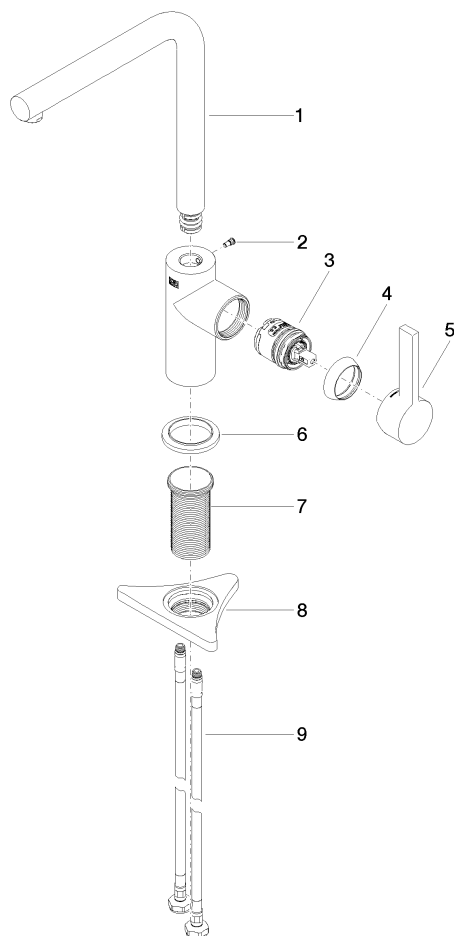

DORNBRACHT PIUR Mitigeur monocommande - Nickel brossé

33 900 210

- saillie 195 mm
- débit d'eau maxi. 6,7 l/min avec une pression d'écoulement de 3 bars
- bec pivotant 360°
- jet enrichi en air

	Nickel brossé	33 900 210-70
	Chrome	33 900 210-00
	Soft Black	33 900 210-69

DORNBRACHT PIUR Mitigeur monocommande - Nickel brossé

33 900 210

Diagramme de débit

Certificats

ACS_23 ACC NY AbP_10137.
306.

DORNBRACT PIUR Mitigeur monocommande - Nickel brossé

33 900 210

Les pièces pour les autres finitions peuvent être trouvées ici : [Chrome](#)

Liste des pièces de rechange

N°	Article Numéro	Désignation	Fréquence de montage	Délai de livraison
1	90 28 22 380 00-70	bec déverseur	1	2
2	90 30 30 100 00 90	vis	1	2
3	90 15 05 060 00 90	cartouche	1	2
4	90 28 30 011 00-70	hotte	1	2
5	90 20 21 001 00-70	poignée	1	2
6	90 27 21 001 00-70	rosace	1	2
7	90 30 01 200 00 90	Tige	1	2
8	90 23 10 003 00 90	set de fixation	1	2
9	04 30 04 101 00 90	flexible	1	2