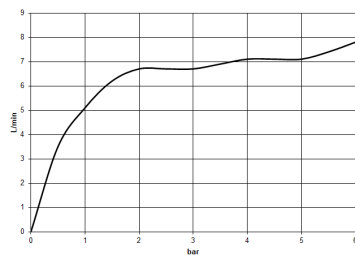

DORNBRACHT PIUR Mitigeur monocommande - Nickel brossé

33 900 210

- saillie 195 mm
- débit d'eau maxi. 6,7 l/min avec une pression d'écoulement de 3 bars
- bec pivotant 360°
- jet enrichi en air

	Nickel brossé	33 900 210-70
	Chrome	33 900 210-00
	Soft Black	33 900 210-69

DORNBRACHT PIUR Mitigeur monocommande - Nickel brossé

33 900 210

Diagramme de débit

Certificats

ACS_23 ACC NY AbP_10137.
306.

DORNBRACT PIUR Mitigeur monocommande - Nickel brossé

33 900 210

Les pièces pour les autres finitions peuvent être trouvées ici : [Chrome](#)