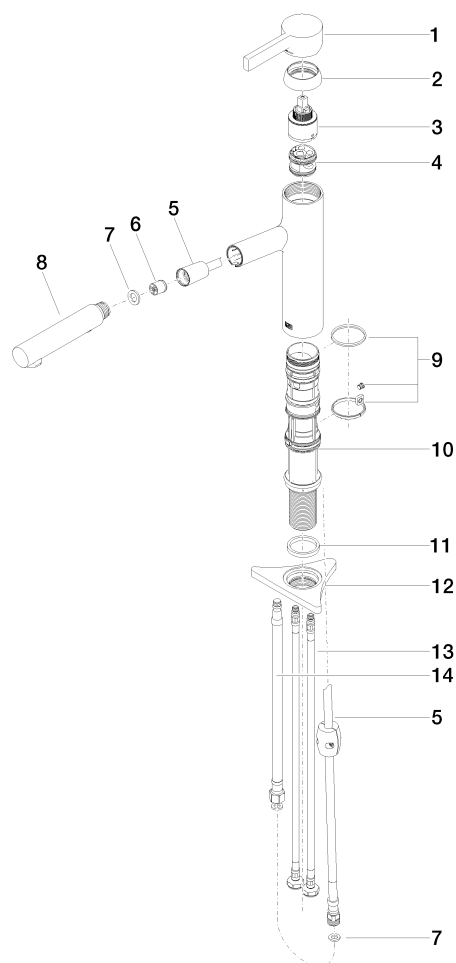

Avec sécurité anti-retour.

	Soft Black	33 960 110-69
	Chrome	33 960 110-00
	Nickel brossé	33 960 110-70

**DORNBRACHT LYV Mitigeur monocommande Pull-out avec fonction douchette  
- Soft Black**

33 960 110  
mm [inches]

**Diagramme de débit**

**Certificats**

Belgaqua\_23-012- 27\_3.      AbP\_10067.      ACS\_23 ACC NY 085.

## DORNBRAUCHT LYV Mitigeur monocommande Pull-out avec fonction douchette - Soft Black

33 960 110

Les pièces pour les  
autres finitions  
peuvent être  
trouvées ici : Chrome

### Liste des pièces de rechange

N°	Article Numéro	Désignation	Fréquence de montage	Délai de livraison
1	90 20 81 001 00-69	poignée	1	2
2	90 28 30 010 00-69	hotte	1	2
3	90 15 05 067 00 90	cartouche	1	2
4	90 18 40 227 00 90	élément insérable	1	2
5	90 30 02 101 00 90	flexible	1	2
6	90 23 01 051 00 90	limiteur de débit	1	2
7	90 14 05 081 00 90	joint	1	2
8	90 12 11 181 00-69	douche	1	2
9	90 14 15 062 00 90	kit de garniture	1	2
10	90 30 01 211 00 90	Tige	1	2
11	90 14 05 080 00 90	joint	1	2
12	90 23 10 003 00 90	set de fixation	1	2
13	04 30 04 100 00 90	flexible	2	2
14	90 30 04 110 00 90	flexible	1	2