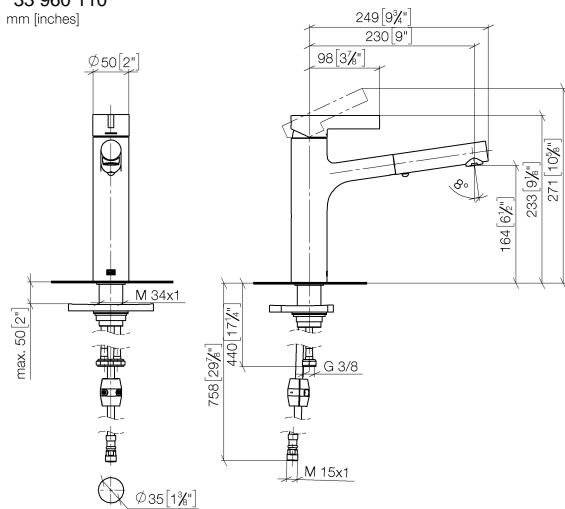

## DORNBACHT LYV Mitigeur monocommande Pull-out avec fonction douchette - Soft Black

33 960 110

- saillie 230 mm
- bec pivotant 120°
- jet enrichi en air et jet douchette
- flexible de douchette tressé 1500 mm
- débit d'eau maxi. 7 l/min avec une pression d'écoulement de 3 bars

Avec sécurité anti-retour.

	Soft Black	33 960 110-69
	Chrome	33 960 110-00
	Nickel brossé	33 960 110-70

**DORNBRACHT LYV Mitigeur monocommande Pull-out avec fonction douchette  
- Soft Black**

33 960 110  
mm [inches]

### Liste des pièces de rechange

N°	Article Numéro	Désignation	Fréquence de montage	Délai de livraison
1	90 20 81 001 00-69	poignée	1	2
2	90 28 30 010 00-69	hotte	1	2
3	90 15 05 067 00 90	cartouche	1	2
4	90 18 40 227 00 90	élément insérable	1	2
5	90 30 02 101 00 90	flexible	1	2
6	90 23 01 051 00 90	limiteur de débit	1	2
7	90 14 05 081 00 90	joint	1	2
8	90 12 11 181 00-69	douche	1	2
9	90 14 15 062 00 90	kit de garniture	1	2
10	90 30 01 211 00 90	Tige	1	2
11	90 14 05 080 00 90	joint	1	2
12	90 23 10 003 00 90	set de fixation	1	2
13	04 30 04 100 00 90	flexible	2	2
14	90 30 04 110 00 90	flexible	1	2