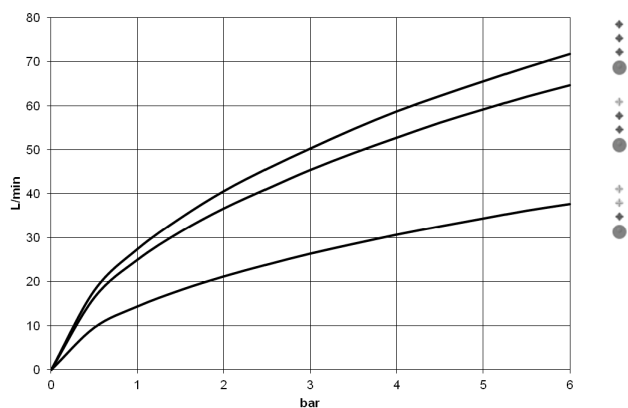

**META Mitigeur thermostatique de bain pour montage mural sans garniture -  
Platine brossé**

META

34 201 979

- saillie 210 mm
- jet normal circulaire
- inverseur rotatif avec régulateur de débit et fonction d'arrêt
- sortie douche 3/8"
- rosaces coulissantes Ø 60 mm
- raccord 1/2"
- calibre de perçement 150 mm ± 15 mm
- débit d'eau maxi. 16,9 l/min avec une pression d'écoulement de 3 bars

34 201 979

mm [inches]

**Diagramme de débit**

**Certificats**

LGA\_18609.

WRAS\_2201054.

Belgaqua\_21-032-  
27\_5.

**META Mitigeur thermostatique de bain pour montage mural sans garniture -  
Platine brossé**