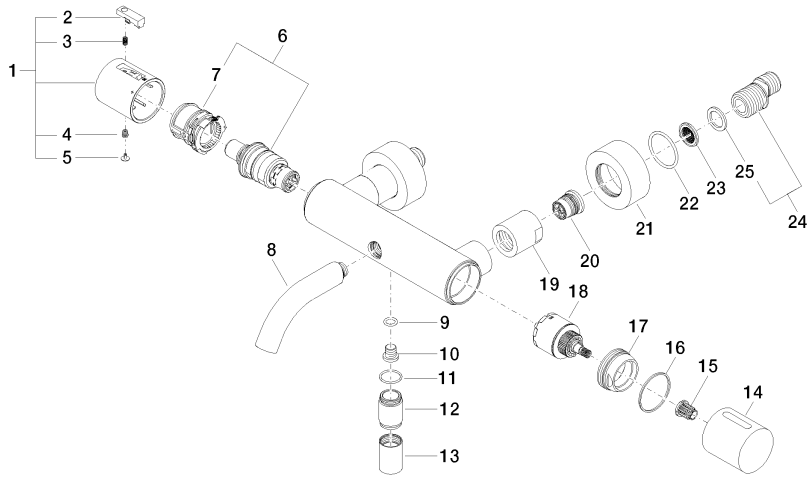

**META Mitigeur thermostatique de bain pour montage mural sans garniture -  
Platine brossé**

META

34 201 979

- saillie 210 mm
- jet normal circulaire
- inverseur rotatif avec régulateur de débit et fonction d'arrêt
- sortie douche 3/8"
- rosaces coulissantes Ø 60 mm
- raccord 1/2"
- calibre de perçement 150 mm ± 15 mm
- débit d'eau maxi. 16,9 l/min avec une pression d'écoulement de 3 bars

34 201 979

mm [inches]

**Diagramme de débit**

**Certificats**

LGA\_18609.

WRAS\_2201054.

Belgaqua\_21-032-  
27\_5.

**META Mitigeur thermostatique de bain pour montage mural sans garniture -  
Platine brossé**

META

34 201 979

Les pièces pour les  
autres finitions  
peuvent être  
trouvées ici : [Chrome](#)

34 201 979

Liste des pièces de rechange

N°	Article Numéro	Désignation	Fréquence de montage	Délai de livraison
1	90 17 33 004 00-06	poignée	1	10
2	90 21 33 011 00-13	poignée	1	2
3	90 16 02 027 00 90	ressort	1	2
4	90 30 30 136 00 90	vis	1	2
5	90 31 20 049 00-13	bonde de fond	1	30
6	90 15 02 070 00 90	cartouche	1	2
7	90 30 40 010 00 90	régulator	1	2
8	90 11 06 214 00-06	bec déverseur	1	10
9	09 14 10 139 90	joint	1	2
10	08 30 30 701 90	vis	1	2
11	90 14 10 032 00 90	joint	1	2
12	09 24 03 115 20-06	raccord à vis	1	10
13	90 21 02 069 00-06	hotte	1	10
14	09 20 97 020-06	poignée	1	10
15	90 12 12 002 00 90	douille d'enclenchement	1	2
16	09 14 15 052 90	anneau	1	2
17	09 24 04 141-06	écrou	1	10
18	90 15 05 033 00 90	inverseur	1	2
19	09 23 10 048-06	écrou	2	10
20	90 29 05 024 00 90	raccord à vis	2	2
21	09 27 62 004-06	rosace	2	10
22	09 14 10 119 90	joint	2	2
23	09 29 03 020 90	élément insérable	2	2
24	04 11 04 032 00 90	raccord	2	2
25	09 14 20 010 90	joint	2	2