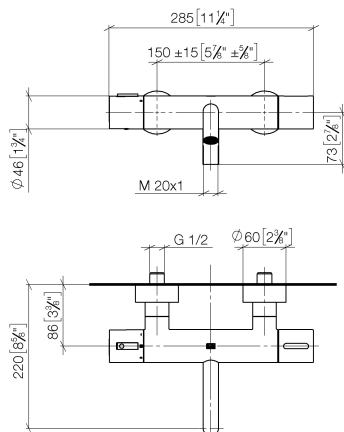

**META Mitigeur thermostatique de bain pour montage mural sans garniture -  
Platine brossé**

META

34 201 979

- saillie 210 mm
- jet normal circulaire
- inverseur rotatif avec régulateur de débit et fonction d'arrêt
- sortie douche 3/8"
- rosaces coulissantes Ø 60 mm
- raccord 1/2"
- calibre de perçement 150 mm ± 15 mm
- débit d'eau maxi. 16,9 l/min avec une pression d'écoulement de 3 bars

34 201 979

mm [inches]

**Diagramme de débit**

**Certificats**

LGA\_18609.

WRAS\_2201054.

Belgaqua\_21-032-  
27\_5.

**META Mitigeur thermostatique de bain pour montage mural sans garniture -  
Platine brossé**

META

34 201 979

Les pièces pour les  
autres finitions  
peuvent être  
trouvées ici : [Chrome](#)

34 201 979

Liste des pièces de rechange

N°	Article Numéro	Désignation	Fréquence de montage	Délai de livraison
1	90 17 33 004 00-06	poignée	1	10
2	90 21 33 011 00-13	poignée	1	2
3	90 16 02 027 00 90	ressort	1	2
4	90 30 30 136 00 90	vis	1	2
5	90 31 20 049 00-13	bonde de fond	1	30
6	90 15 02 070 00 90	cartouche	1	2
7	90 30 40 010 00 90	régulator	1	2
8	90 11 06 214 00-06	bec déverseur	1	10
9	09 14 10 139 90	joint	1	2
10	08 30 30 701 90	vis	1	2
11	90 14 10 032 00 90	joint	1	2
12	09 24 03 115 20-06	raccord à vis	1	10
13	90 21 02 069 00-06	hotte	1	10
14	09 20 97 020-06	poignée	1	10
15	90 12 12 002 00 90	douille d'enclenchement	1	2
16	09 14 15 052 90	anneau	1	2
17	09 24 04 141-06	écrou	1	10
18	90 15 05 033 00 90	inverseur	1	2
19	09 23 10 048-06	écrou	2	10
20	90 29 05 024 00 90	raccord à vis	2	2
21	09 27 62 004-06	rosace	2	10
22	09 14 10 119 90	joint	2	2
23	09 29 03 020 90	élément insérable	2	2
24	04 11 04 032 00 90	raccord	2	2
25	09 14 20 010 90	joint	2	2