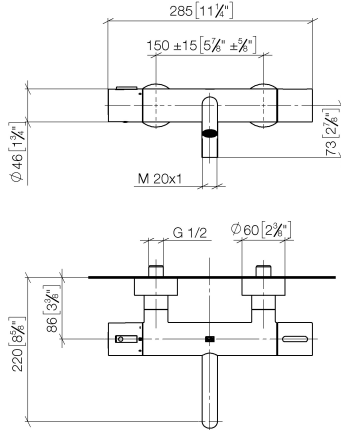

**META Mitigeur thermostatique de bain pour montage mural sans garniture -
Dark Chrome**

META

34 201 979

- saillie 210 mm
- jet normal circulaire
- inverseur rotatif avec régulateur de débit et fonction d'arrêt
- sortie douche 3/8"
- rosaces coulissantes Ø 60 mm
- raccord 1/2"
- calibre de perçement 150 mm ± 15 mm
- débit d'eau maxi. 16,9 l/min avec une pression d'écoulement de 3 bars

34 201 979

mm [inches]

Diagramme de débit

Certificats

LGA_18609.

WRAS_2201054.

**META Mitigeur thermostatique de bain pour montage mural sans garniture -
Dark Chrome**

META