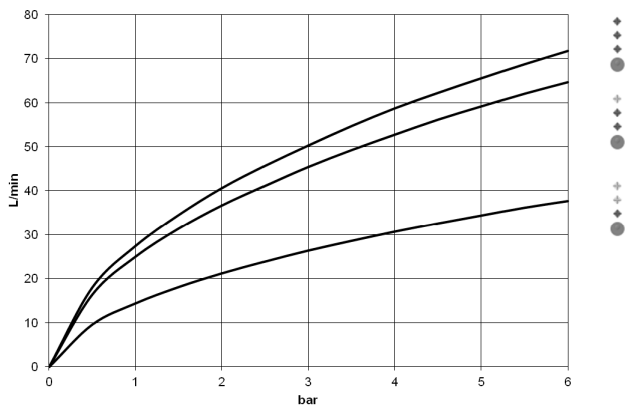

Diagramme de débit

Certificats

LGA_18609.

WRAS_2201054.

Belgaqua_21-032-
27_5.