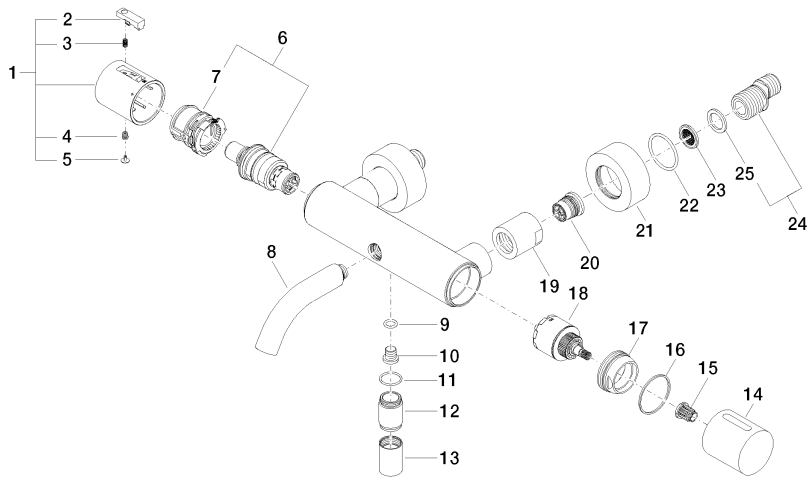

**META Mitigeur thermostatique de bain pour montage mural sans garniture -  
Noir mat**

META

34 201 979

- saillie 210 mm
- jet normal circulaire
- inverseur rotatif avec régulateur de débit et fonction d'arrêt
- sortie douche 3/8"
- rosaces coulissantes Ø 60 mm
- raccord 1/2"
- calibre de perçement 150 mm ± 15 mm
- débit d'eau maxi. 16,9 l/min avec une pression d'écoulement de 3 bars

34 201 979

mm [inches]

**Diagramme de débit**

**Certificats**

LGA\_18609.

WRAS\_2201054.

Belgaqua\_21-032-  
27\_5.

**META Mitigeur thermostatique de bain pour montage mural sans garniture -  
Noir mat**

META

34 201 979

Les pièces pour les  
autres finitions  
peuvent être  
trouvées ici : [Chrome](#)

34 201 979

Liste des pièces de rechange

N°	Article Numéro	Désignation	Fréquence de montage	Délai de livraison
1	90 17 33 004 00-33	poignée	1	30
2	90 21 33 011 00-13	poignée	1	2
3	90 16 02 027 00 90	ressort	1	2
4	90 30 30 136 00 90	vis	1	2
5	90 31 20 049 00-13	bonde de fond	1	30
6	90 15 02 070 00 90	cartouche	1	2
7	90 30 40 010 00 90	régulateur	1	2
8	90 11 06 214 00-33	bec déverseur	1	30
9	09 14 10 139 90	joint	1	2
10	08 30 30 701 90	vis	1	2
11	90 14 10 032 00 90	joint	1	2
12	09 24 03 115 20-33	raccord à vis	1	30
13	90 21 02 069 00-33	hotte	1	30
14	09 20 97 020-33	poignée	1	30
15	90 12 12 002 00 90	douille d'enclenchement	1	2
16	09 14 15 052 90	anneau	1	2
17	09 24 04 141-33	écrou	1	30
18	90 15 05 033 00 90	inverseur	1	2
19	09 23 10 048-33	écrou	2	30
20	90 29 05 024 00 90	raccord à vis	2	2
21	09 27 62 004-33	rosace	2	30
22	09 14 10 119 90	joint	2	2
23	09 29 03 020 90	élément insérable	2	2
24	04 11 04 032 00 90	raccord	2	2
25	09 14 20 010 90	joint	2	2