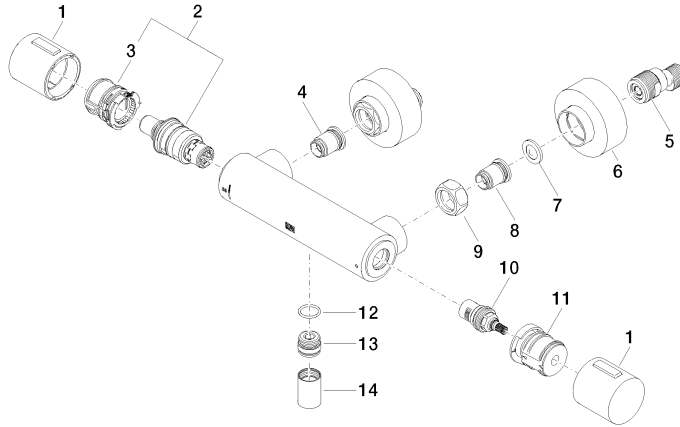

34 442 979

- rosaces coulissantes Ø 70 mm
- calibre de percement 150 mm ± 13 mm
- sortie douche 3/8"
- avec réglage du débit

Avec sécurité anti-retour.

S'adapte aux gammes suivantes : IMO, LULU, MEM, TARA, LISSÉ, VAIA, META

34 442 979

mm [inches]

Diagramme de débit

Certificats

DVGW\_DW-  
6509DN0123.

LGA\_29986.

WRAS\_2204005.

Belgaqua\_21-032-  
27\_5.

### Liste des pièces de rechange

N°	Article Numéro	Désignation	Fréquence de montage	Délai de livraison
1	90 17 33 015 00-93	poignée	2	20
2	90 15 02 070 00 90	cartouche	1	2
3	90 30 40 010 00 90	régulateur	1	2
4	04 31 20 530 00 90	élément insérable	1	2
5	04 11 04 030 00 90	raccord	2	2
6	90 31 20 512 00-93	rosace	2	20
7	09 29 30 050 90	tamis	2	2
8	04 31 20 540 00 90	élément insérable	1	2
9	09 24 77 008-00	écrou	2	10
10	90 90 03 236 00 90	tête céramique	1	2
11	90 30 40 017 00 90	prise	1	2
12	90 14 10 010 00 90	joint	1	2
13	09 31 20 511-93	raccord à vis	1	20
14	90 21 02 069 00-93	hotte	1	-