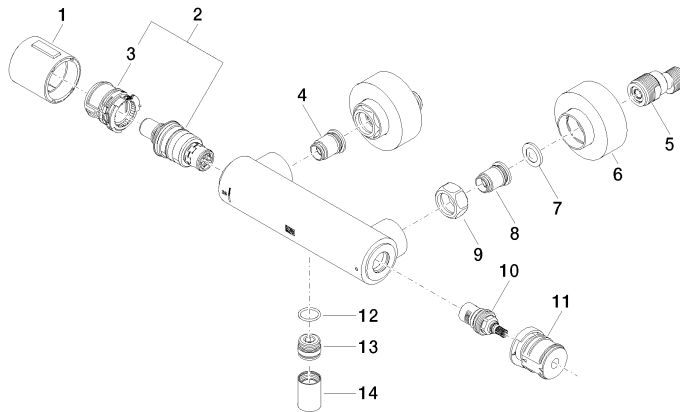

Accessoires requis

TARA Poignée de réglage du débit 11 431 892-33
- Noir mat

Mitigeur thermostatique de douche Pour montage mural - Noir mat

34 443 979

Les pièces pour les autres finitions peuvent être trouvées ici : [Chrome](#)

Liste des pièces de rechange

N°	Article Numéro	Désignation	Fréquence de montage	Délai de livraison
1	90 17 33 015 00-33	poignée	1	30
2	90 15 02 070 00 90	cartouche	1	2
3	90 30 40 010 00 90	régulateur	1	2
4	04 31 20 530 00 90	élément insérable	1	2
5	04 11 04 030 00 90	raccord	2	2
6	90 31 20 512 00-33	rosace	2	30
7	09 29 30 050 90	tamis	2	2
8	04 31 20 540 00 90	élément insérable	1	2
9	09 24 77 008-00	écrou	2	10
10	90 90 03 236 00 90	tête céramique	1	2
11	90 30 40 017 00 90	prise	1	2
12	90 14 10 010 00 90	joint	1	2
13	09 31 20 511-33	raccord à vis	1	60
14	90 21 02 069 00-33	hotte	1	30