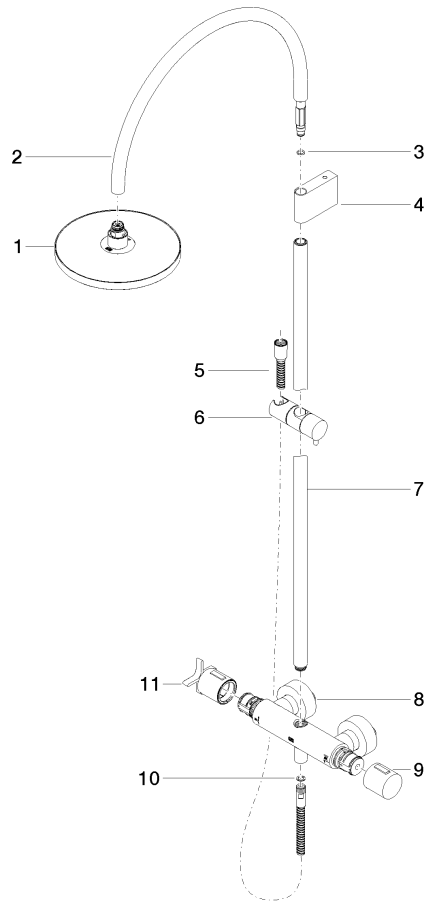

VAIA Colonne de douche avec thermostat de douche sans douchette FlowReduce - Platine

VAIA

34 459 809

- saillie douche fixe 452 mm
- douche de tête : jet pluie
- Ø de pomme de douche arrosoir 220 mm
- pomme de douche arrosoir avec système anti-calcaire
- débit maxi. de la pomme de douche arrosoir 7 l/min
- Fonction à partir de: 6 l/min
- inverseur rotatif avec régulateur de débit et fonction d'arrêt
- rosaces coulissantes Ø 70 mm
- hauteur de robinetterie jusqu'à la pomme de douche arrosoir 964 mm
- hauteur de robinetterie jusqu'au bord supérieur de l'arc 1267 mm
- calibre de percement 150 mm ± 13 mm
- flexible de douche métallique 1750 mm avec protection anti-torsion intégrée
- raccord 1/2"
- barre de douche avec curseur
- diamètre de tube 23,5 mm
- Ce produit contribue au respect des exigences des systèmes d'évaluation des bâtiments écologiques, par exemple LEED®, BREEAM®, DGNB

VAIA

34 459 809

mm [inches]

1:10

Diagramme de débit

Codes & Standards

DIN 4109

EN 1717

ISO 3822

Scottish Water
Byelaws

UK Water Supply
Regulations

Ü-Zeichen

VAIA Colonne de douche avec thermostat de douche sans douchette
FlowReduce - Platine

VAIA

34 459 809

Certificats

WRAS_2204

LGA_38

Belgaqua_24-006-2

34 459 809

Les pièces pour les
autres finitions
peuvent être
trouvées ici : Chrome

VAIA Colonne de douche avec thermostat de douche sans douchette
FlowReduce - Platine

VAIA