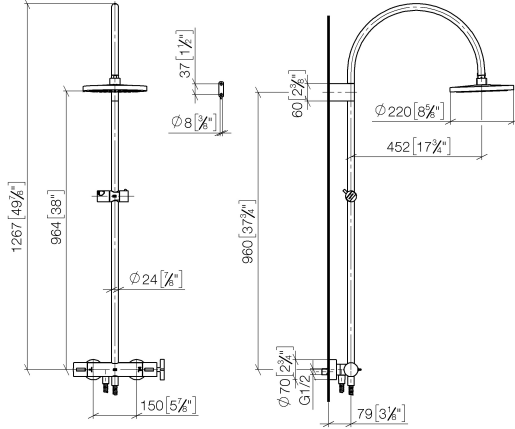

VAIA Colonne de douche avec thermostat de douche sans douchette FlowReduce - Platine

VAIA

34 459 809

- saillie douche fixe 452 mm
- douche de tête : jet pluie
- Ø de pomme de douche arrosoir 220 mm
- pomme de douche arrosoir avec système anti-calcaire
- débit maxi. de la pomme de douche arrosoir 7 l/min
- Fonction à partir de: 6 l/min
- inverseur rotatif avec régulateur de débit et fonction d'arrêt
- rosaces coulissantes Ø 70 mm
- hauteur de robinetterie jusqu'à la pomme de douche arrosoir 964 mm
- hauteur de robinetterie jusqu'au bord supérieur de l'arc 1267 mm
- calibre de percement 150 mm ± 13 mm
- flexible de douche métallique 1750 mm avec protection anti-torsion intégrée
- raccord 1/2"
- barre de douche avec curseur
- diamètre de tube 23,5 mm
- Ce produit contribue au respect des exigences des systèmes d'évaluation des bâtiments écologiques, par exemple LEED®, BREEAM®, DGNB

VAIA

34 459 809

mm [inches]

1:10

Diagramme de débit

Codes & Standards

DIN 4109

EN 1717

WRAS_2204

LGA_38

Belgaqua_24-006-2

34 459 809

Les pièces pour les
autres finitions
peuvent être
trouvées ici : Chrome

VAIA Colonne de douche avec thermostat de douche sans douchette
FlowReduce - Platine

VAIA

34 459 809

Liste des pièces de rechange

N°	Article Numéro	Désignation	Fréquence de montage	Délai de livraison
	90 12 05 092 20-08	douche	11	40