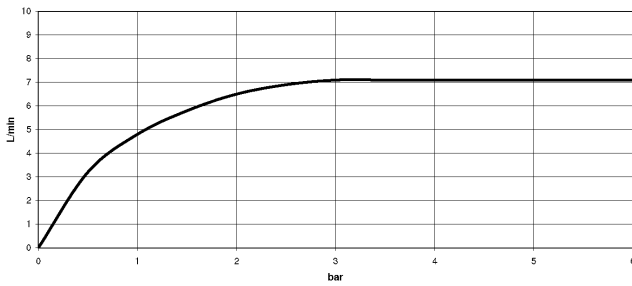

VAIA

34 459 809

mm [inches]

1:10

Diagramme de débit

Codes & Standards

DIN 4109

EN 1717