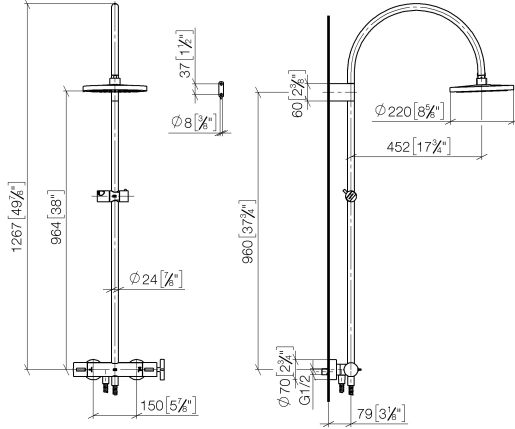

**VAIA Colonne de douche avec thermostat de douche sans douchette  
FlowReduce - Dark Chrome**

VAIA

34 459 809

- saillie douche fixe 452 mm
- douche de tête : jet pluie
- Ø de pomme de douche arrosoir 220 mm
- pomme de douche arrosoir avec système anti-calcaire
- débit maxi. de la pomme de douche arrosoir 7 l/min
- Fonction à partir de: 6 l/min
- inverseur rotatif avec régulateur de débit et fonction d'arrêt
- rosaces coulissantes Ø 70 mm
- hauteur de robinetterie jusqu'à la pomme de douche arrosoir 964 mm
- hauteur de robinetterie jusqu'au bord supérieur de l'arc 1267 mm
- calibre de percement 150 mm ± 13 mm
- flexible de douche métallique 1750 mm avec protection anti-torsion intégrée
- raccord 1/2"
- barre de douche avec curseur
- diamètre de tube 23,5 mm
- Ce produit contribue au respect des exigences des systèmes d'évaluation des bâtiments écologiques, par exemple LEED®, BREEAM®, DGNB

**Accessoires requis**

**Douchette à main - Dark Chrome** 28 016 979-19

**Accessoires requis**

**ARTICLES GÉNÉRIQUES** 28 029 979-19  
**Douchette à main - Dark Chrome**

**VAIA Colonne de douche avec thermostat de douche sans douchette**  
**FlowReduce - Dark Chrome**

VAIA

34 459 809

mm [inches]

1:10

**Diagramme de débit**

**Codes & Standards**

DIN 4109

EN 1717

N°	Article Numéro	Désignation	Fréquence de montage	Délai de livraison
	90 12 05 092 20-19	douche	11	20