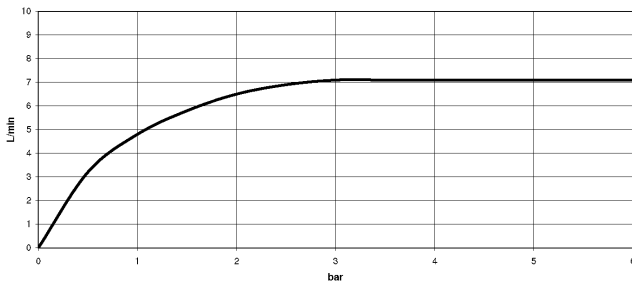

VAIA

34 459 809

mm [inches]

1:10

**Diagramme de débit**

**Codes & Standards**

DIN 4109

EN 1717