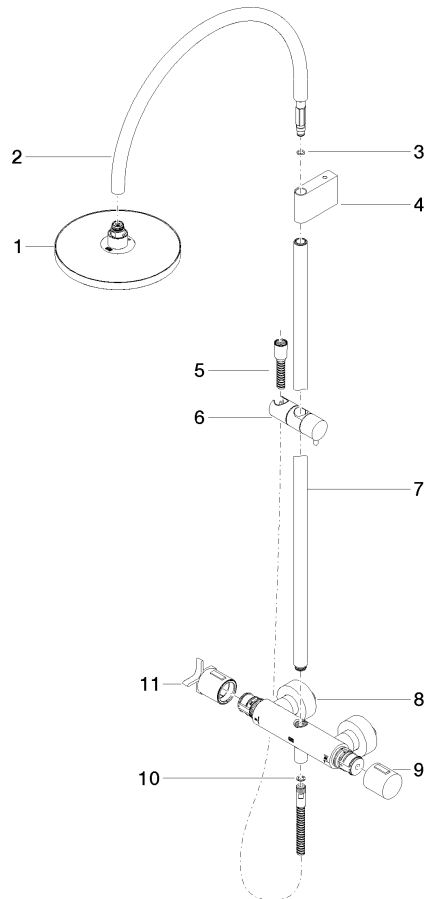

**VAIA Colonne de douche avec thermostat de douche sans douchette  
FlowReduce - Dark Chrome**

VAIA

34 459 809

- saillie douche fixe 452 mm
- douche de tête : jet pluie
- Ø de pomme de douche arrosoir 220 mm
- pomme de douche arrosoir avec système anti-calcaire
- débit maxi. de la pomme de douche arrosoir 7 l/min
- Fonction à partir de: 6 l/min
- inverseur rotatif avec régulateur de débit et fonction d'arrêt
- rosaces coulissantes Ø 70 mm
- hauteur de robinetterie jusqu'à la pomme de douche arrosoir 964 mm
- hauteur de robinetterie jusqu'au bord supérieur de l'arc 1267 mm
- calibre de percement 150 mm ± 13 mm
- flexible de douche métallique 1750 mm avec protection anti-torsion intégrée
- raccord 1/2"
- barre de douche avec curseur
- diamètre de tube 23,5 mm
- Ce produit contribue au respect des exigences des systèmes d'évaluation des bâtiments écologiques, par exemple LEED®, BREEAM®, DGNB

VAIA

34 459 809

mm [inches]

1:10

**Diagramme de débit**

**Codes & Standards**

DIN 4109

EN 1717

Certificats

---

WRAS\_2204

LGA\_38

Belgaqua\_24-006-2

VAIA Colonne de douche avec thermostat de douche sans douchette  
FlowReduce - Dark Chrome

VAIA

34 459 809

Les pièces pour les  
autres finitions  
peuvent être  
trouvées ici : Chrome

VAIA Colonne de douche avec thermostat de douche sans douchette  
FlowReduce - Dark Chrome

VAIA

34 459 809

**Liste des pièces de rechange**