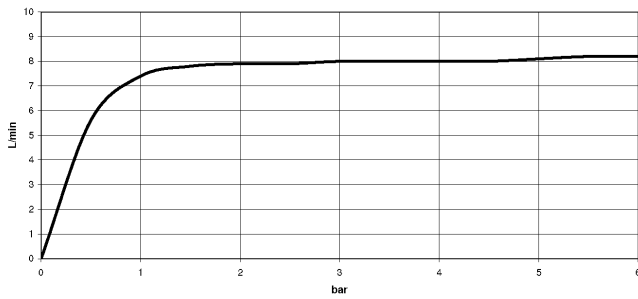

Diagramme de débit

Certificats

Belgaqua_21-032- WRAS_2204013. LGA_38737.
27_5.