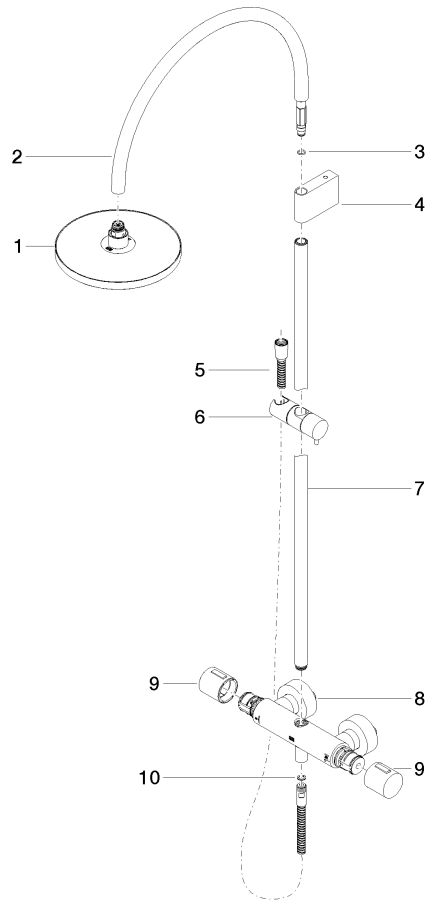

Colonne de douche avec thermostat de douche sans douchette FlowReduce 220 mm - Chrome

TARA

34 459 892

S'adapte aux gammes suivantes : TARA, VAIA, META

- saillie douche fixe 452 mm
- douche de tête : jet pluie
- Ø de pomme de douche arrosoir 220 mm
- pomme de douche arrosoir avec système anti-calcaire
- débit maxi. de la pomme de douche arrosoir 7 l/min
- inverseur rotatif avec régulateur de débit et fonction d'arrêt
- rosaces coulissantes Ø 70 mm
- hauteur de robinetterie jusqu'à la pomme de douche arrosoir 963 mm
- hauteur de robinetterie jusqu'au bord supérieur de l'arc 1267 mm
- calibre de perçement 150 mm ± 13 mm
- flexible de douche métallique 1750 mm avec protection anti-torsion intégrée
- raccord 1/2"
- barre de douche avec curseur
- diamètre de tube 23,5 mm
- avec fonction anti-gouttes
- Ce produit contribue au respect des exigences des systèmes d'évaluation des bâtiments écologiques, par exemple LEED®, BREEAM®, DGNB

Accessoires requis

	Douchette à main - Chrome	28 012 979-00
--	----------------------------------	---------------

Accessoires requis

	Douchette à main - Chrome	28 018 979-00
--	----------------------------------	---------------

Accessoires requis

	Douchette à main FlowReduce - Chrome	28 018 979-00 0010
--	---	-----------------------

**Colonne de douche avec thermostat de douche sans douchette FlowReduce
220 mm - Chrome**

TARA

34 459 892
mm [inches]
M 1:10

Diagramme de débit

Certificats

Belgaqua_21-032- WRAS_2204013. LGA_38737.
27_5.

34 459 892

Liste des pièces de rechange

N°	Article Numéro	Désignation	Fréquence de montage	Délai de livraison
1	90 12 05 092 20-00	douche	1	10
2	04 28 22 346 00-00	tuyau	1	10
3	09 14 10 008 90	joint	1	2
4	90 17 11 150 00-00	patte de fixation	1	10
5	28 322 970-00	Flexible métallique de douche 1/2" x 3/8" x 1750 mm - Chrome	1	2
6	12 570 970-00	Coulisse - Chrome	1	10
7	90 28 22 349 00-00	tuyau	1	10
8	04 17 01 250 00-00	raccord	1	10
9	90 17 33 015 00-00	poignée	2	10
10	90 14 20 026 00 90	joint	1	2