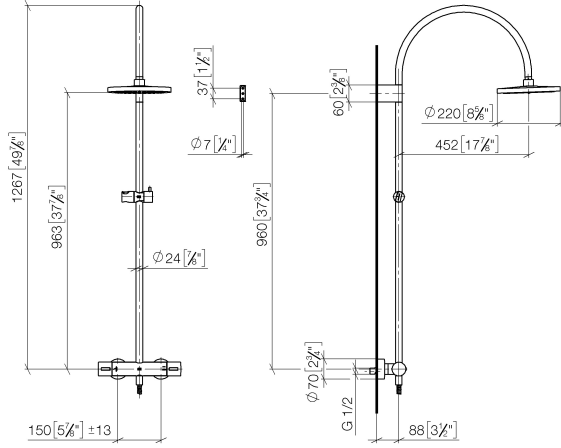

Colonne de douche avec thermostat de douche sans douchette FlowReduce 220 mm - Chrome

TARA

34 459 892

S'adapte aux gammes suivantes : TARA, VAIA, META

- saillie douche fixe 452 mm
- douche de tête : jet pluie
- Ø de pomme de douche arrosoir 220 mm
- pomme de douche arrosoir avec système anti-calcaire
- débit maxi. de la pomme de douche arrosoir 7 l/min
- inverseur rotatif avec régulateur de débit et fonction d'arrêt
- rosaces coulissantes Ø 70 mm
- hauteur de robinetterie jusqu'à la pomme de douche arrosoir 963 mm
- hauteur de robinetterie jusqu'au bord supérieur de l'arc 1267 mm
- calibre de perçement 150 mm ± 13 mm
- flexible de douche métallique 1750 mm avec protection anti-torsion intégrée
- raccord 1/2"
- barre de douche avec curseur
- diamètre de tube 23,5 mm
- avec fonction anti-gouttes
- Ce produit contribue au respect des exigences des systèmes d'évaluation des bâtiments écologiques, par exemple LEED®, BREEAM®, DGNB

Accessoires requis

	Douchette à main - Chrome	28 012 979-00
--	----------------------------------	---------------

Accessoires requis

	Douchette à main - Chrome	28 018 979-00
--	----------------------------------	---------------

Accessoires requis

	Douchette à main FlowReduce - Chrome	28 018 979-00 0010
--	---	-----------------------

**Colonne de douche avec thermostat de douche sans douchette FlowReduce
220 mm - Chrome**

TARA

34 459 892
mm [inches]
M 1:10

Diagramme de débit

Certificats

Belgaqua_21-032- WRAS_2204013. LGA_38737.
27_5.

34 459 892

Liste des pièces de rechange

N°	Article Numéro	Désignation	Fréquence de montage	Délai de livraison
1	90 12 05 092 20-00	douche	1	10
2	04 28 22 346 00-00	tuyau	1	10
3	09 14 10 008 90	joint	1	2
4	90 17 11 150 00-00	patte de fixation	1	10
5	28 322 970-00	Flexible métallique de douche 1/2" x 3/8" x 1750 mm - Chrome	1	2
6	12 570 970-00	Coulisse - Chrome	1	10
7	90 28 22 349 00-00	tuyau	1	10
8	04 17 01 250 00-00	raccord	1	10
9	90 17 33 015 00-00	poignée	2	10
10	90 14 20 026 00 90	joint	1	2