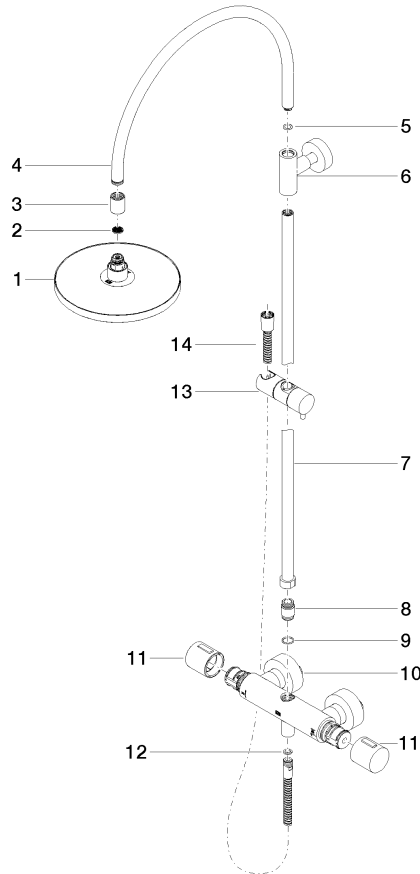

**Colonne de douche avec thermostat de douche sans douchette FlowReduce  
220 mm - Bronze brossé**

TARA

34 459 892

S'adapte aux gammes suivantes : TARA, VAIA, META

- saillie douche fixe 452 mm
- douche de tête : jet pluie
- Ø de pomme de douche arrosoir 220 mm
- pomme de douche arrosoir avec système anti-calcaire
- débit maxi. de la pomme de douche arrosoir 7 l/min
- inverseur rotatif avec régulateur de débit et fonction d'arrêt
- rosaces coulissantes Ø 70 mm
- hauteur de robinetterie jusqu'à la pomme de douche arrosoir 963 mm
- hauteur de robinetterie jusqu'au bord supérieur de l'arc 1267 mm
- calibre de perçement 150 mm ± 13 mm
- flexible de douche métallique 1750 mm avec protection anti-torsion intégrée
- raccord 1/2"
- barre de douche avec curseur
- diamètre de tube 23,5 mm
- avec fonction anti-gouttes
- Ce produit contribue au respect des exigences des systèmes d'évaluation des bâtiments écologiques, par exemple LEED®, BREEAM®, DGNB

	<b>Douchette à main - Bronze brossé</b>	28 016 979-42
--	---	---------------

**Colonne de douche avec thermostat de douche sans douchette FlowReduce  
220 mm - Bronze brossé**

TARA

34 459 892  
mm [inches]  
M 1:10

**Diagramme de débit**

**Codes & Standards**

DIN 4109

ISO 3822

Scottish Water  
Byelaws

UK Water Supply  
Regulations

**Ü-Zeichen**

Colonne de douche avec thermostat de douche sans douchette FlowReduce  
220 mm - Bronze brossé

**Version du produit de 9/10/2020**

Les pièces pour les autres finitions peuvent être trouvées ici : [Chrome](#)

Colonne de douche avec thermostat de douche sans douchette FlowReduce  
220 mm - Bronze brossé