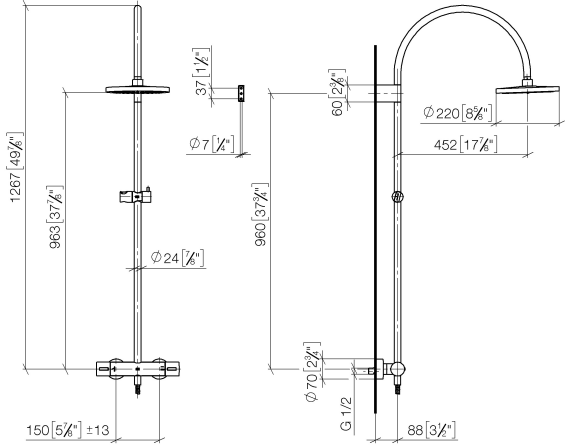

**Colonne de douche avec thermostat de douche sans douchette FlowReduce  
220 mm - Bronze brossé**

TARA

34 459 892

S'adapte aux gammes suivantes : TARA, VAIA, META

- saillie douche fixe 452 mm
- douche de tête : jet pluie
- Ø de pomme de douche arrosoir 220 mm
- pomme de douche arrosoir avec système anti-calcaire
- débit maxi. de la pomme de douche arrosoir 7 l/min
- inverseur rotatif avec régulateur de débit et fonction d'arrêt
- rosaces coulissantes Ø 70 mm
- hauteur de robinetterie jusqu'à la pomme de douche arrosoir 963 mm
- hauteur de robinetterie jusqu'au bord supérieur de l'arc 1267 mm
- calibre de perçement 150 mm ± 13 mm
- flexible de douche métallique 1750 mm avec protection anti-torsion intégrée
- raccord 1/2"
- barre de douche avec curseur
- diamètre de tube 23,5 mm
- avec fonction anti-gouttes
- Ce produit contribue au respect des exigences des systèmes d'évaluation des bâtiments écologiques, par exemple LEED®, BREEAM®, DGNB

	<b>Douchette à main - Bronze brossé</b>	28 016 979-42
--	---	---------------

**Colonne de douche avec thermostat de douche sans douchette FlowReduce  
220 mm - Bronze brossé**

TARA

34 459 892  
mm [inches]  
M 1:10

**Diagramme de débit**

**Codes & Standards**

DIN 4109

ISO 3822

Scottish Water  
Byelaws

UK Water Supply  
Regulations

**Ü-Zeichen**

Colonne de douche avec thermostat de douche sans douchette FlowReduce  
220 mm - Bronze brossé